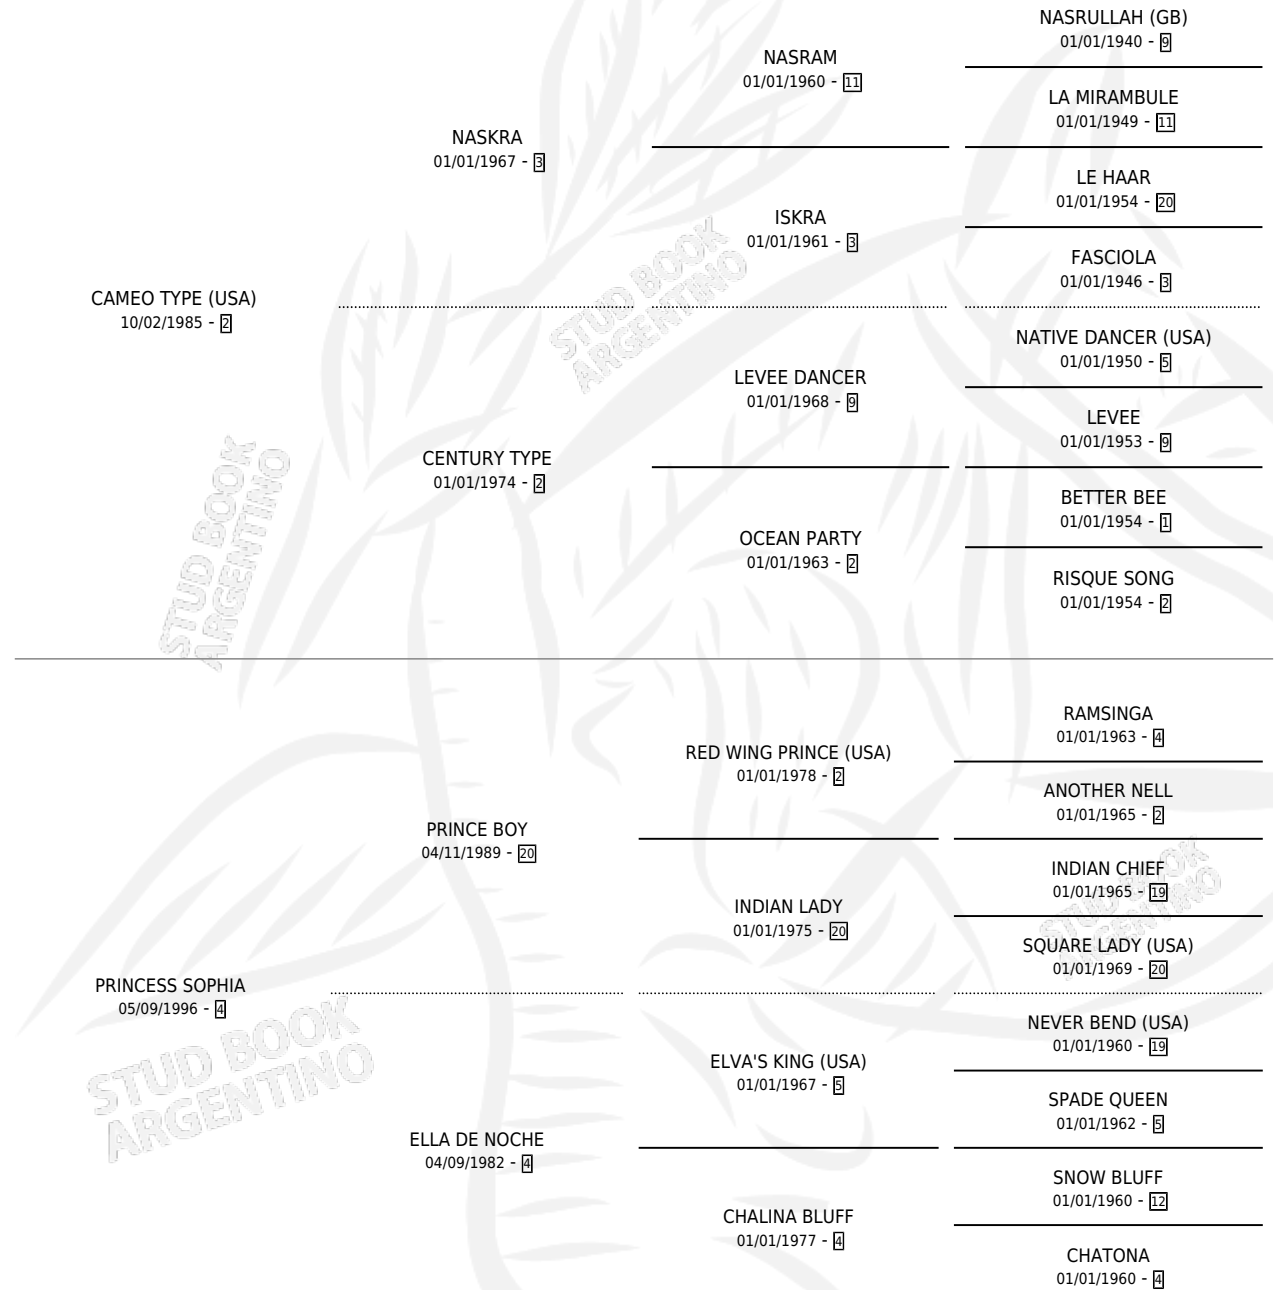

SABIO TYPE

por **CAMEO TYPE (USA)** y **PRINCESS SOPHIA** por **PRINCE BOY**

Argentina · Macho · Zaino · SP · 31/10/2002
Familia 4-b · Volumen 38

ESTADO

TIPIFICACIÓN SANGUÍNEA	X
TIPIFICACIÓN POR ADN	X
PASAPORTE	X
IDENTIFICACIÓN POR MICROCHIP	X
REPRODUCTOR	X

Lugar de nacimiento: San Jose del Socorro
Criador: Sin dato

PEDIGREE

SABIO TYPE

Datos oficiales del Stud Book Argentino

Documento generado el 10/05/2026

studbook.org.ar