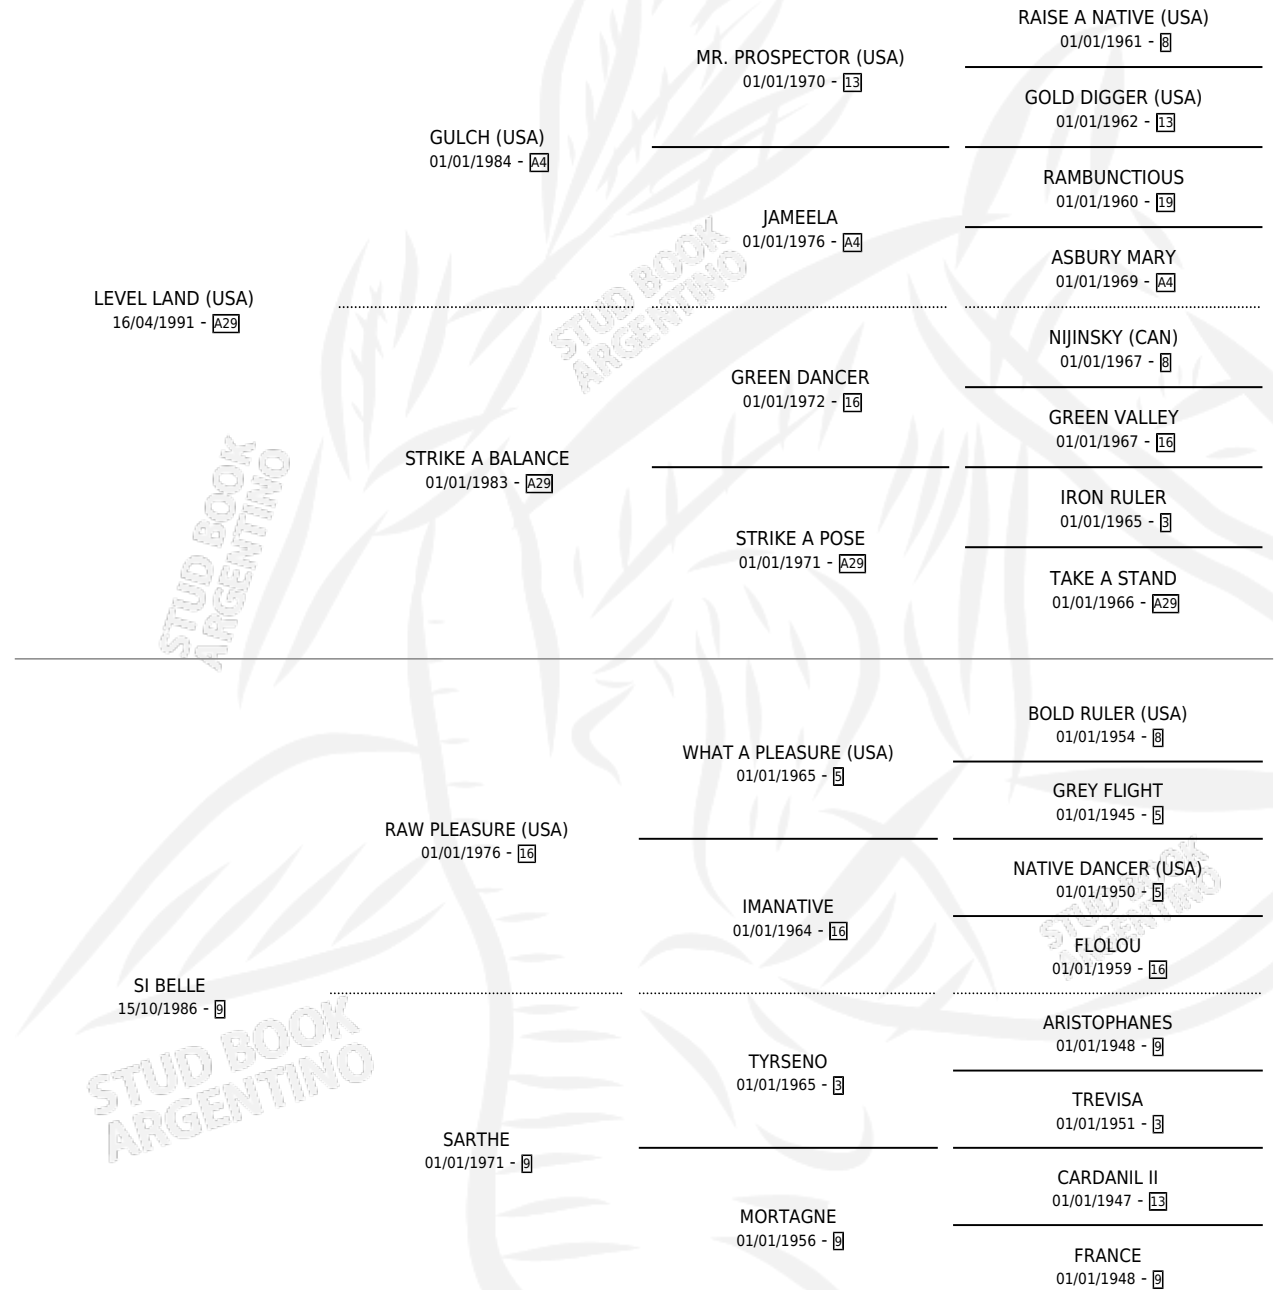

SI LAND

por LEVEL LAND (USA) y SI BELLE por RAW PLEASURE (USA)

Argentina · Macho · Zaino · SP · 15/10/2002
Familia 9-b · Volumen 38

ESTADO

TIPIFICACIÓN SANGUÍNEA	X
TIPIFICACIÓN POR ADN	X
PASAPORTE	X
IDENTIFICACIÓN POR MICROCHIP	X
REPRODUCTOR	X

Lugar de nacimiento: Pacífica
Criador: Sin dato

PEDIGREE

SI LAND

Datos oficiales del Stud Book Argentino

Documento generado el 14/05/2026

studbook.org.ar