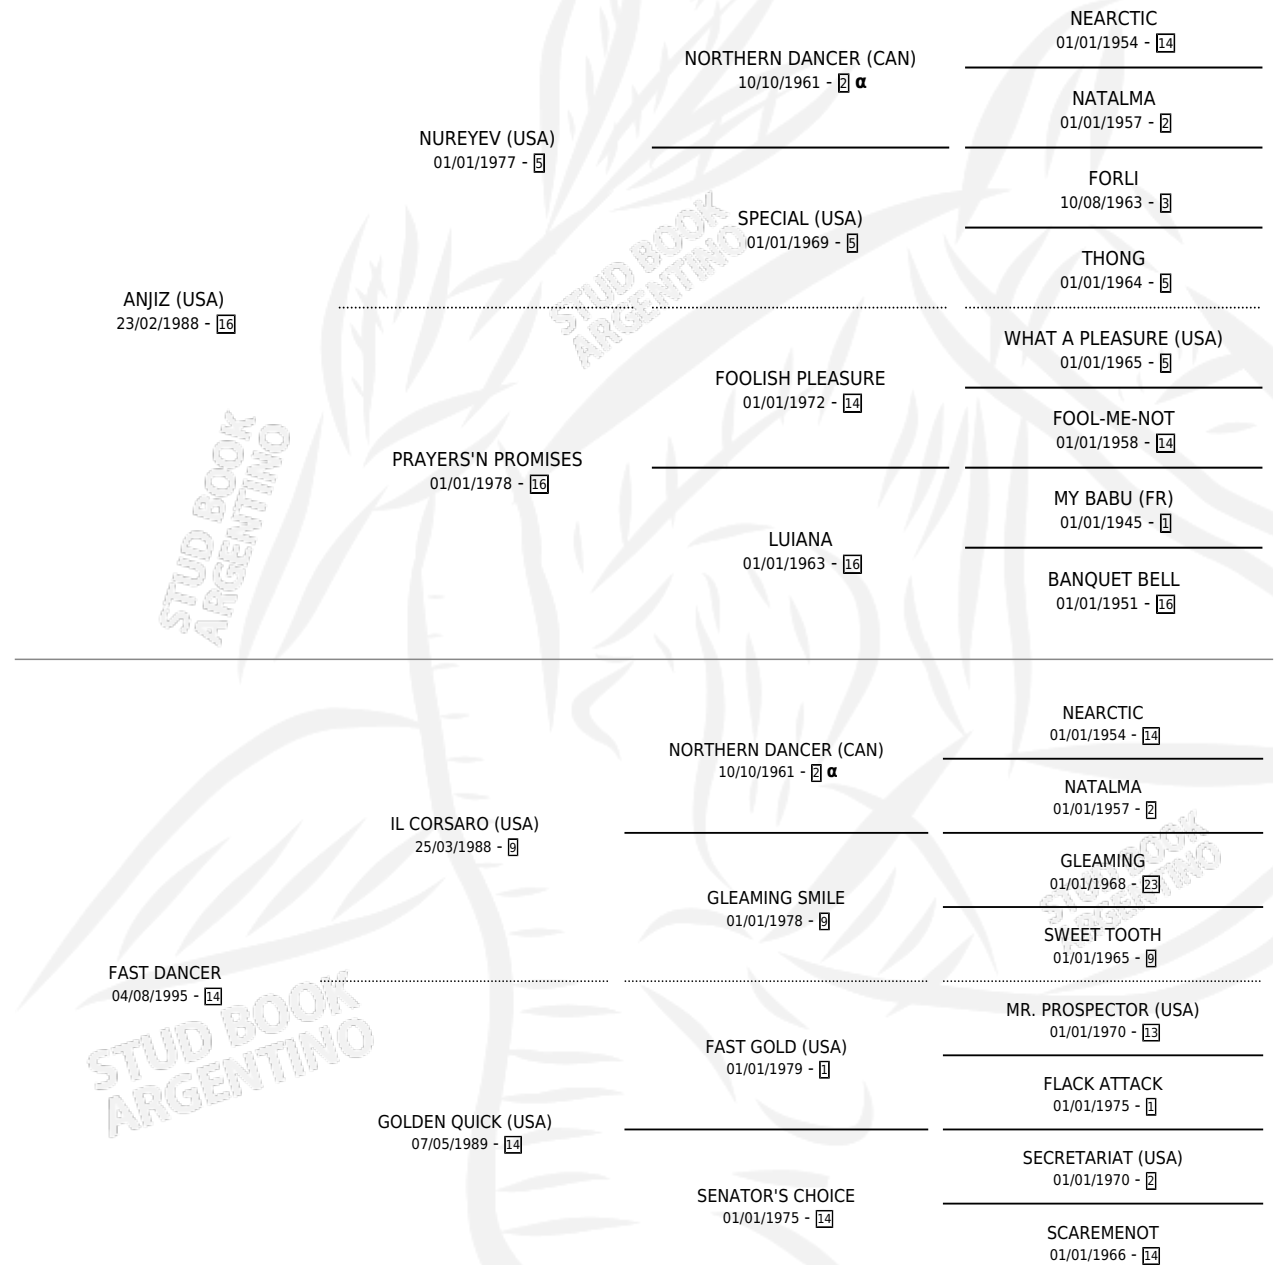

DANZADA JIZ

por ANJIZ (USA) y FAST DANCER por IL CORSARO (USA)

Argentina · Hembra · Zaino Doradillo · SP · 31/08/2002
Familia 14-f · Volumen 38

ESTADO

TIPIFICACIÓN SANGUÍNEA	✓
TIPIFICACIÓN POR ADN	X
PASAPORTE	X
IDENTIFICACIÓN POR MICROCHIP	X
REPRODUCTOR	✓

Lugar de nacimiento: Del Carmen

Criador: Giraudo Luis Maria

PEDIGREE

INBREEDING : α

CAMPAÑA

Solo carreras oficiales de Argentina

POR EDAD

EDAD	CC	1°	2°	3°	4°	5°	NP	CLC	CLG	CLCG1	CLGG1	IMPORTE	GANANCIA / CC
4 AÑOS	7	0	0	0	1	0	6	0	0	0	0	\$800	\$114
5 AÑOS	1	0	0	0	0	0	1	0	0	0	0	\$0	\$0
TOTALES	8	0	0	0	1	0	7	0	0	0	0	\$800	\$100
%		0.0%	0.0%	0.0%	12.5%	0.0%	87.5%	0.0%	0.0%	0.0%	0.0%		