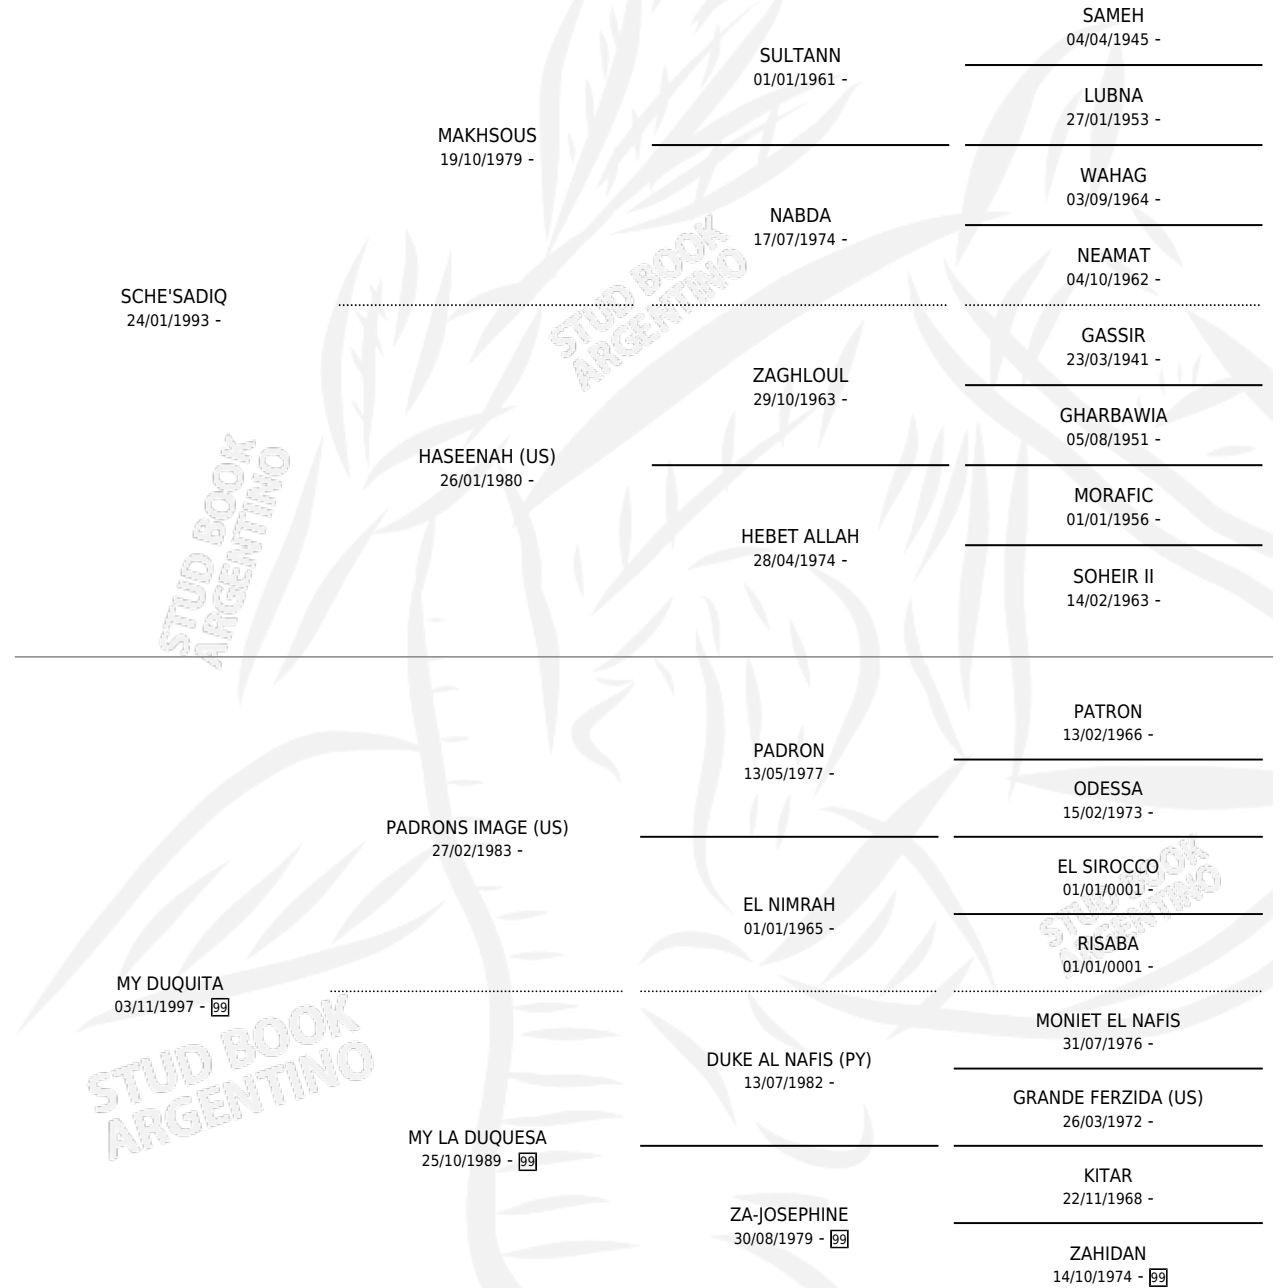

CZ ALFINA

por SCHE'SADIQ y MY DUQUITA por PADRONS IMAGE (US)

Argentina · Hembra · Tordillo · AP · 18/12/2002
Familia 99 · Volumen 38

ESTADO

TIPIFICACIÓN SANGUÍNEA	✓
TIPIFICACIÓN POR ADN	✓
PASAPORTE	X
IDENTIFICACIÓN POR MICROCHIP	X
REPRODUCTOR	✓

Lugar de nacimiento: El Abubo

Criador: El Abubo

PEDIGREE