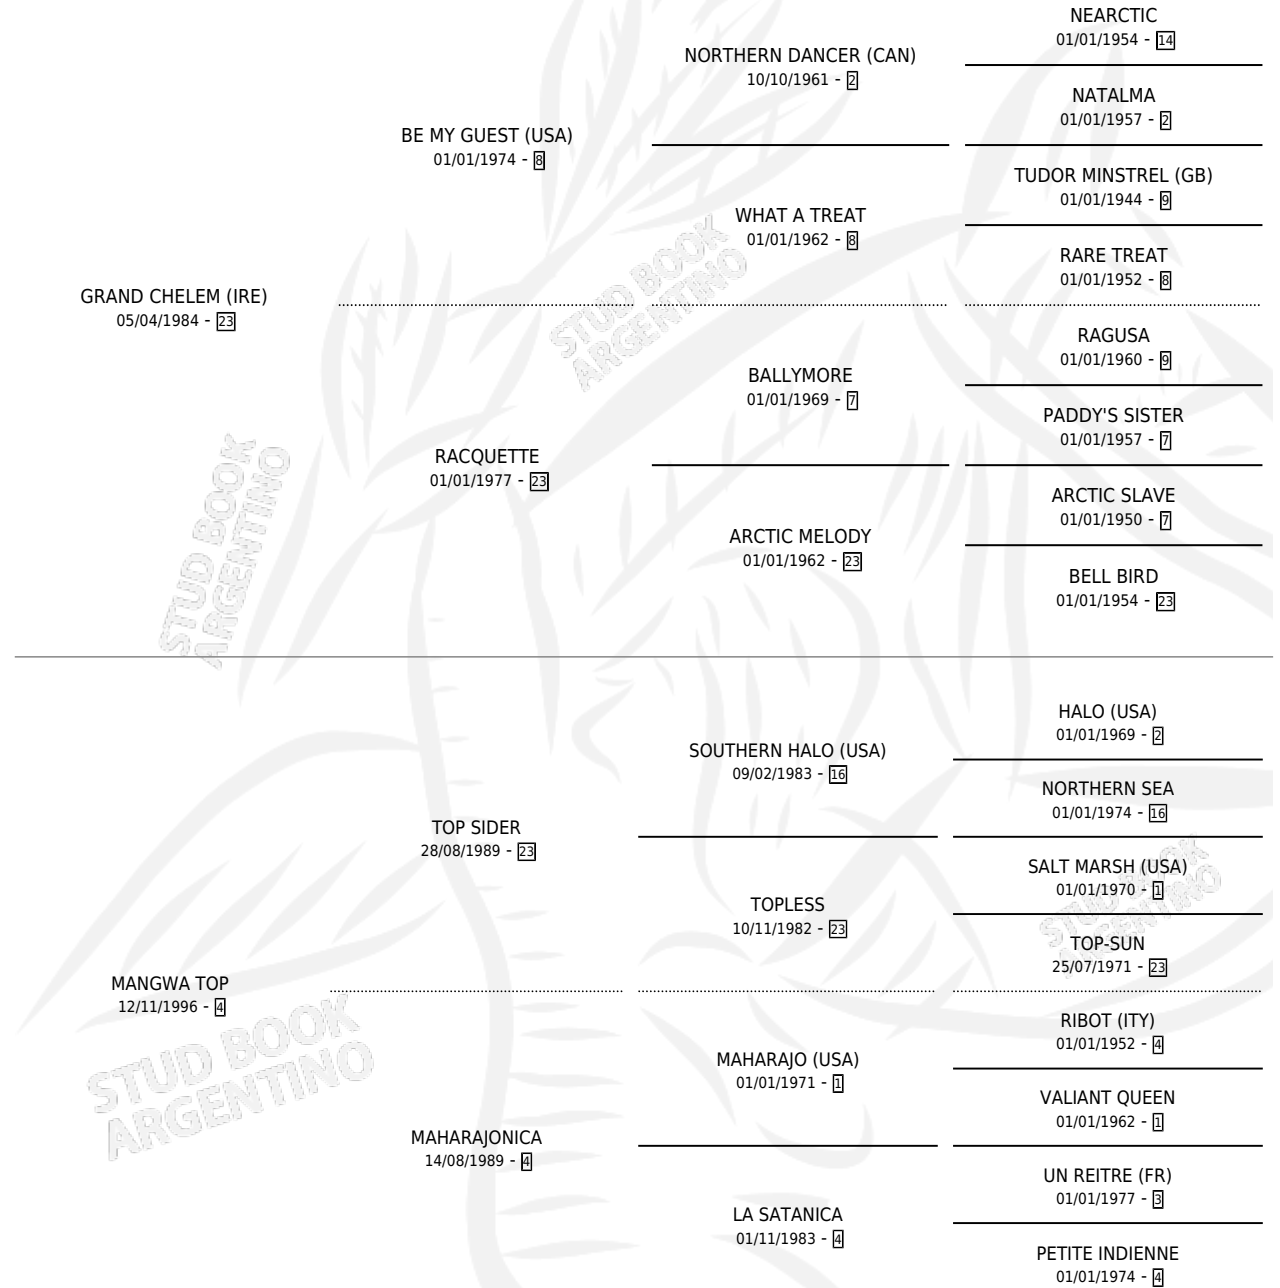

GRAND MACHAZO

por **GRAND CHELEM (IRE)** y **MANGWA TOP** por **TOP SIDER**

Argentina · Macho · Zaino Colorado · SP · 08/11/2002
Familia 4-k · Volumen 38

ESTADO

TIPIFICACIÓN SANGUÍNEA	✓
TIPIFICACIÓN POR ADN	✓
PASAPORTE	X
IDENTIFICACIÓN POR MICROCHIP	X
REPRODUCTOR	X

Lugar de nacimiento: Tattersall

Criador: Tattersall

PEDIGREE

CAMPAÑA

Solo carreras oficiales de Argentina

POR EDAD

EDAD	CC	1°	2°	3°	4°	5°	NP	CLC	CLG	CLCG1	CLGG1	IMPORTE	GANANCIA / CC
5 AÑOS	1	0	0	0	0	0	1	0	0	0	0	\$0	\$0
TOTALES	1	0	0	0	0	0	1	0	0	0	0	\$0	\$0
%		0.0%	0.0%	0.0%	0.0%	0.0%	100%	0.0%	0.0%	0.0%	0.0%		