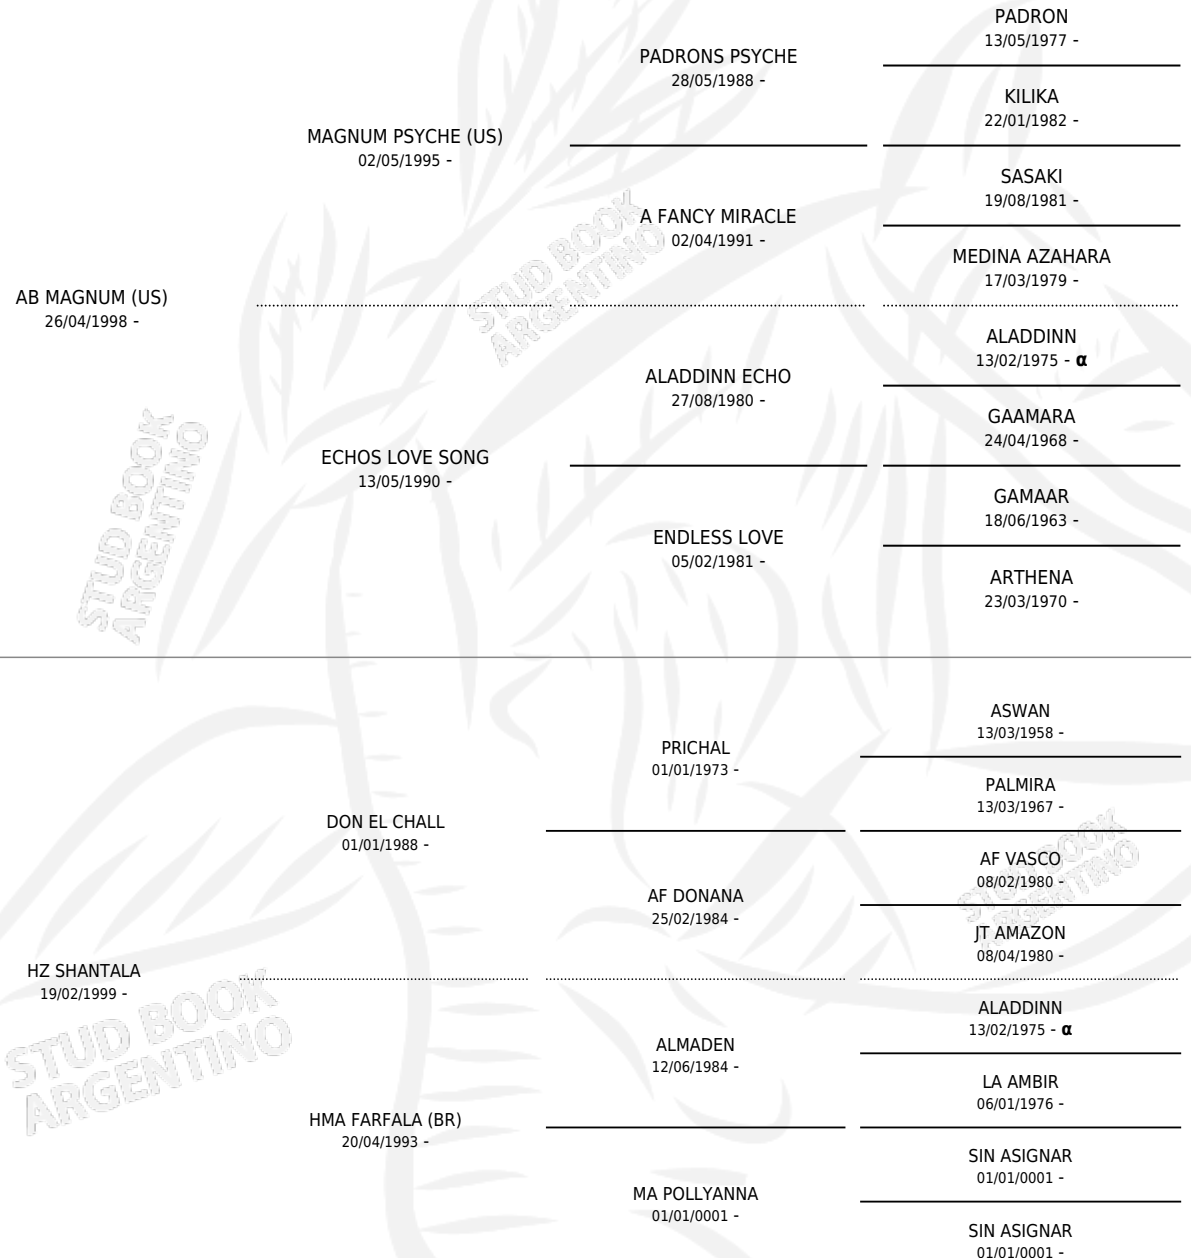

## PEDIGREE

por **AB MAGNUM (US)** y **HZ SHANTALA** por **DON EL CHALL**

INBREEDING : α

Argentina · Macho · Tordillo · AP · 01/01/2003  
Familia · Volumen 38

### ESTADO

TIPIFICACIÓN SANGUÍNEA	✓
TIPIFICACIÓN POR ADN	✓
PASAPORTE	X
IDENTIFICACIÓN POR MICROCHIP	X
REPRODUCTOR	X

**Lugar de nacimiento:** Zañartu  
**Criador:** Zañartu