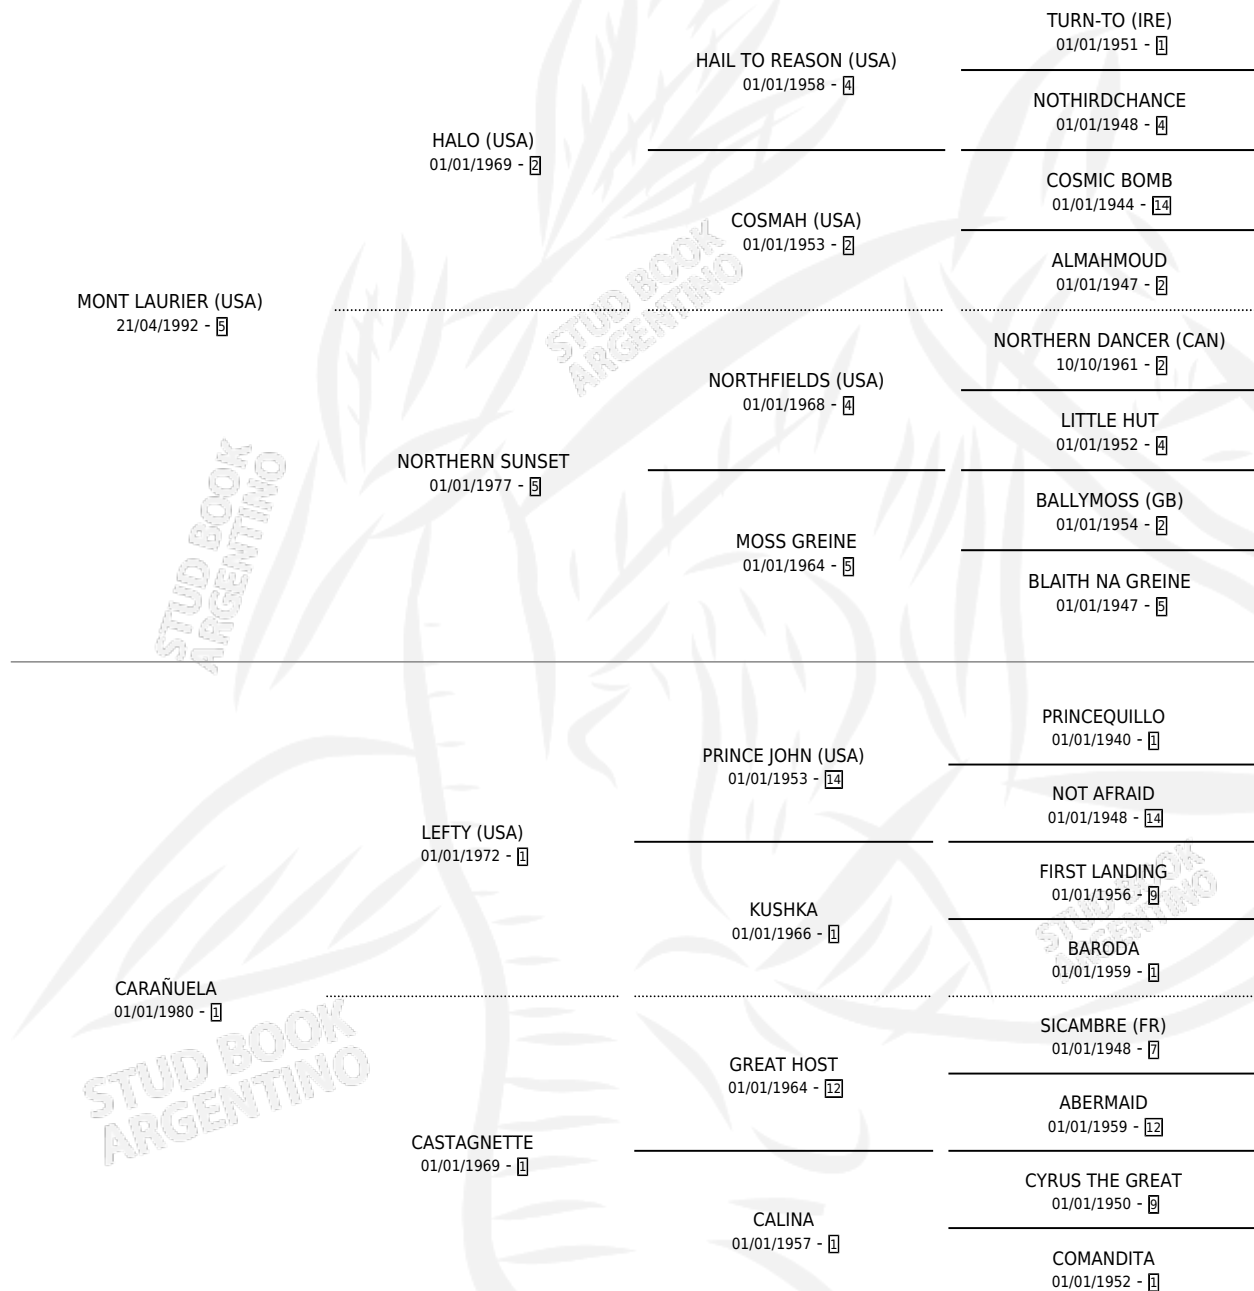

GAUCHITO GIL

por **MONT LAURIER (USA)** y **CARAÑUELA** por **LEFTY (USA)**

Argentina · Macho · Alazan · SP · 18/12/2002
Familia 1-j · Volumen 38

ESTADO

TIPIFICACIÓN SANGUÍNEA	✓
TIPIFICACIÓN POR ADN	✓
PASAPORTE	X
IDENTIFICACIÓN POR MICROCHIP	X
REPRODUCTOR	X

Lugar de nacimiento: Los Irlandeses

Criador: Sin dato

PEDIGREE