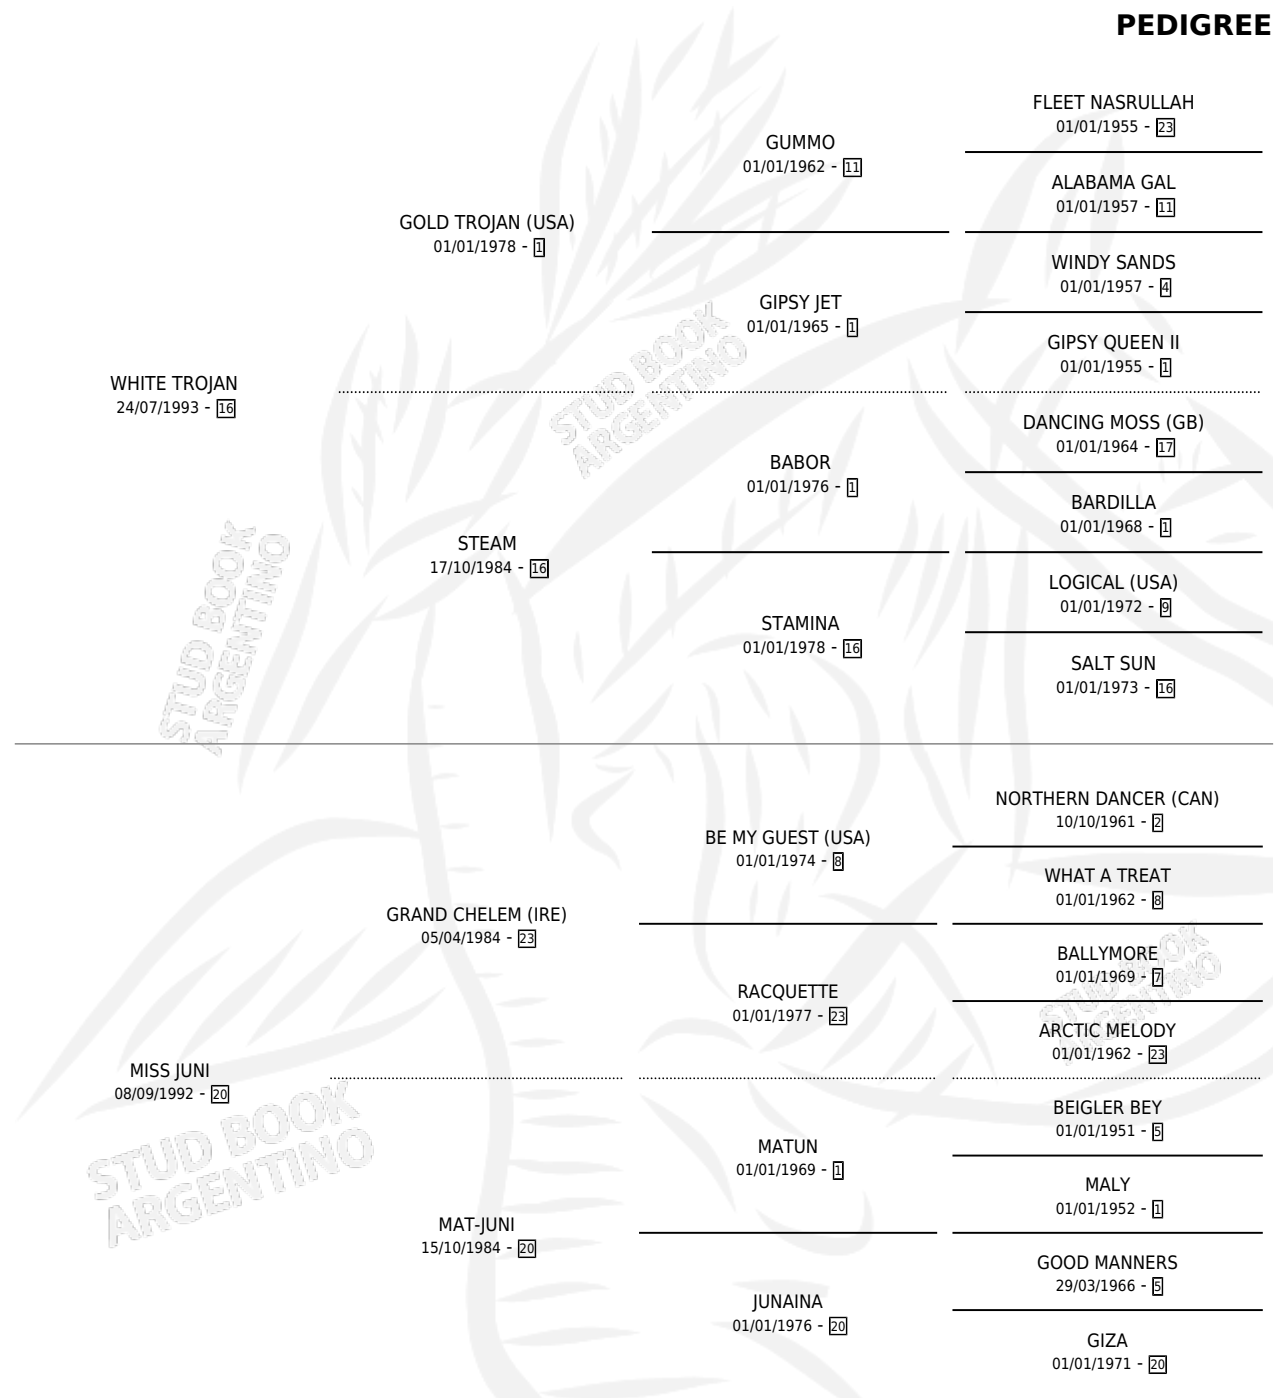

LUISA MARIA

por **WHITE TROJAN** y **MISS JUNI** por **GRAND CHELEM**
(IRE)

Argentina · Hembra · Zaino Doradillo · SP · 17/11/2002
Familia 20 · Volumen 38

ESTADO

TIPIFICACIÓN SANGUÍNEA	✓
TIPIFICACIÓN POR ADN	X
PASAPORTE	X
IDENTIFICACIÓN POR MICROCHIP	X
REPRODUCTOR	X

Lugar de nacimiento: Los Nogales Tímboes

Criador: Sin dato

PEDIGREE

CAMPAÑA

Solo carreras oficiales de Argentina

POR EDAD

EDAD	CC	1°	2°	3°	4°	5°	NP	CLC	CLG	CLCG1	CLGG1	IMPORTE	GANANCIA / CC
4 AÑOS	1	0	0	0	0	0	1	0	0	0	0	\$0	\$0
TOTALES	1	0	0	0	0	0	1	0	0	0	0	\$0	\$0
%		0.0%	0.0%	0.0%	0.0%	0.0%	100%	0.0%	0.0%	0.0%	0.0%		