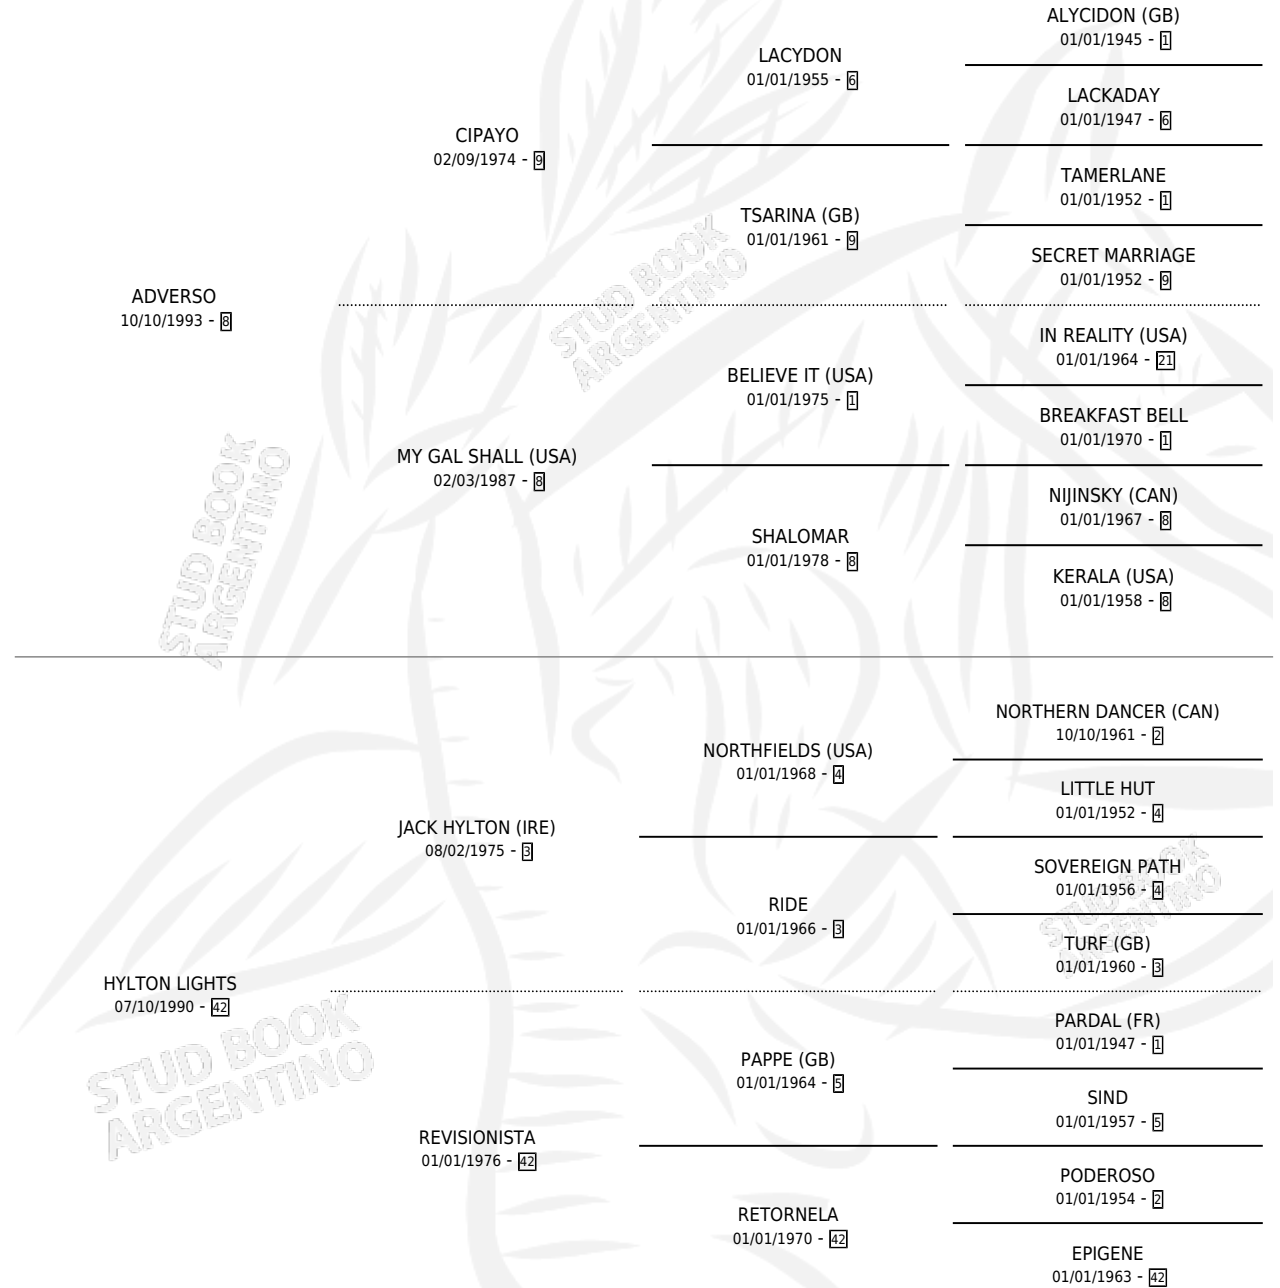

EVA CAPITANA

por **ADVERSO** y **HYLTON LIGHTS** por **JACK HYLTON (IRE)**

Argentina · Hembra · Zaino · SP · 29/07/2002
Familia 42 · Volumen 38

ESTADO

TIPIFICACIÓN SANGUÍNEA	✓
TIPIFICACIÓN POR ADN	X
PASAPORTE	X
IDENTIFICACIÓN POR MICROCHIP	X
REPRODUCTOR	X

Lugar de nacimiento: Campo particular

Criador: Sin dato

PEDIGREE