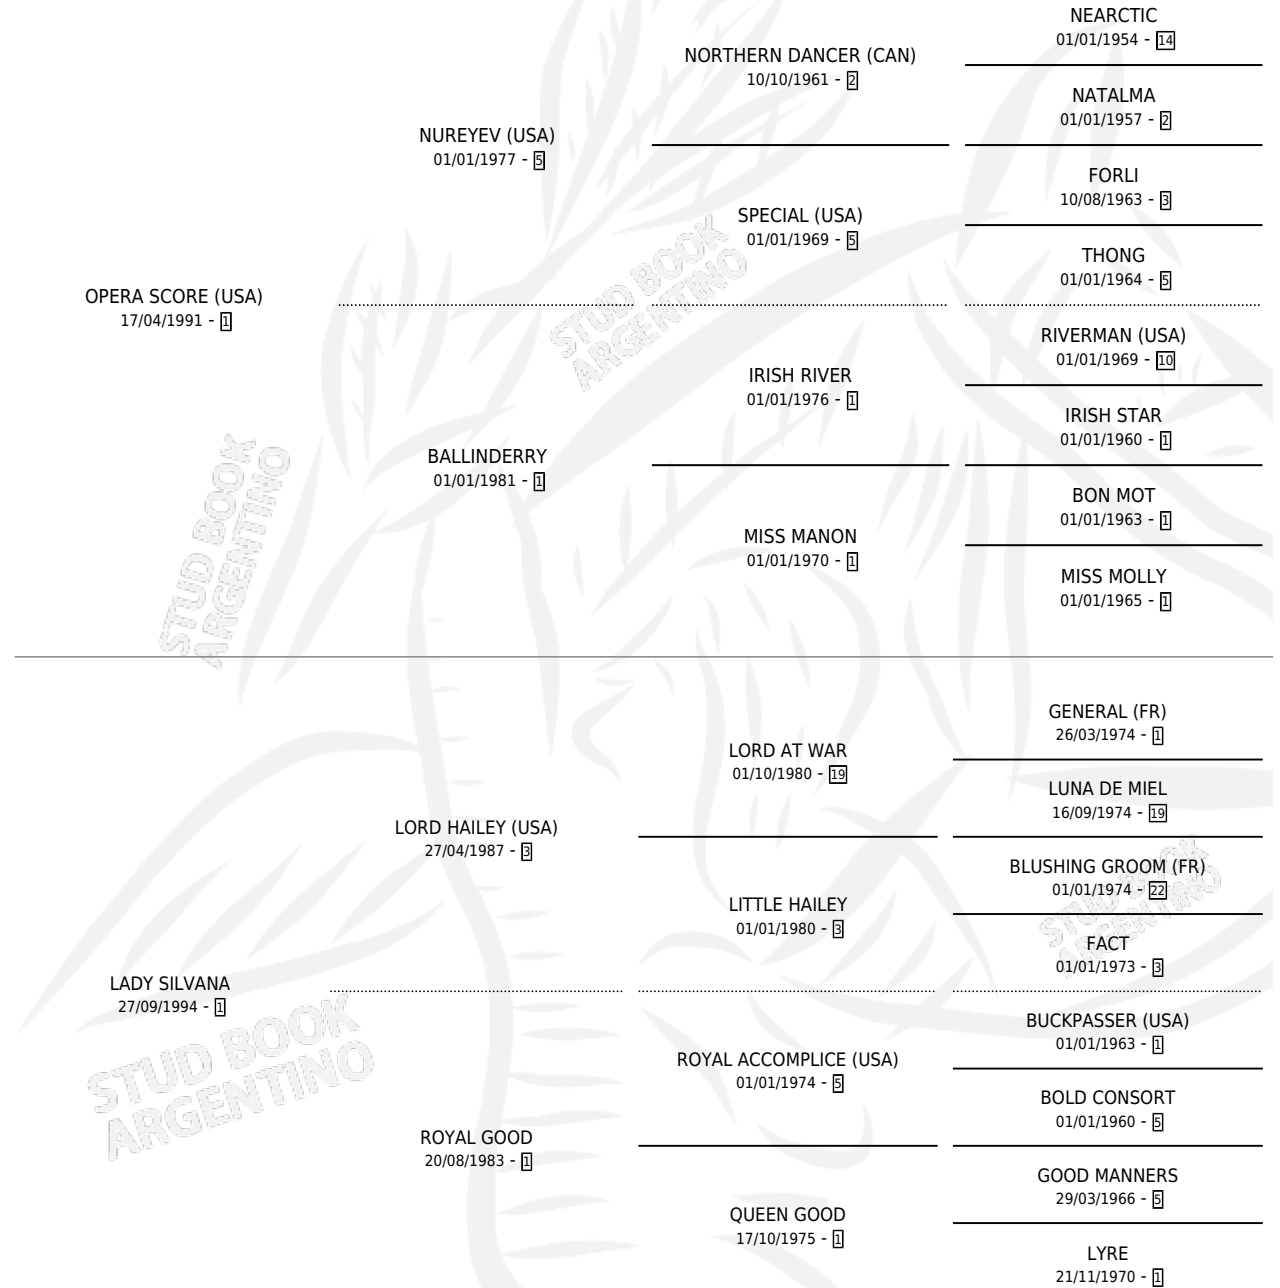

# SCORE SIL

por OPERA SCORE (USA) y LADY SILVANA por LORD HAILEY (USA)

Argentina · Macho · Alazan · SP · 01/10/2002  
Familia 1-g · Volumen 38

## ESTADO

TIPIFICACIÓN SANGUÍNEA	X
TIPIFICACIÓN POR ADN	X
PASAPORTE	X
IDENTIFICACIÓN POR MICROCHIP	X
REPRODUCTOR	X

**Lugar de nacimiento:** Los Prados

**Criador:** Los Prados

## PEDIGREE