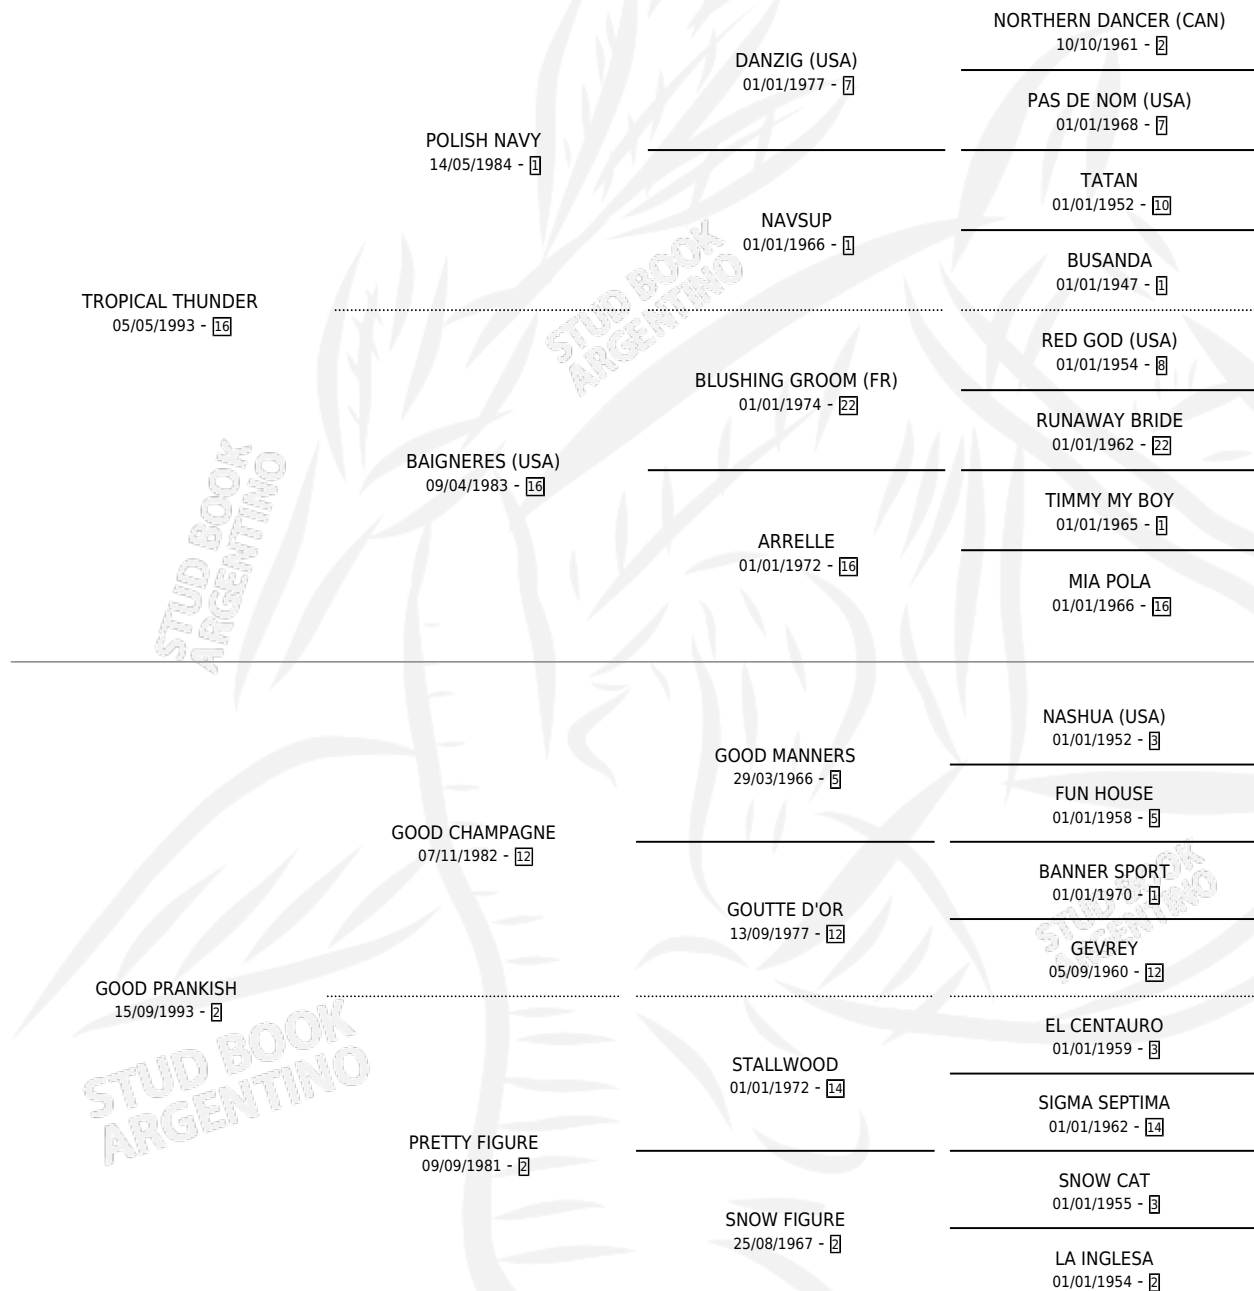

TROPICAL CHAMP

por TROPICAL THUNDER y GOOD PRANKISH por GOOD CHAMPAGNE

Argentina · Hembra · Alazan · SP · 25/09/2002
Familia 2-n · Volumen 38

ESTADO

TIPIFICACIÓN SANGUÍNEA	X
TIPIFICACIÓN POR ADN	✓
PASAPORTE	X
IDENTIFICACIÓN POR MICROCHIP	X
REPRODUCTOR	✓

Lugar de nacimiento: Los Prados

Criador: Los Prados

PEDIGREE

CAMPAÑA

Solo carreras oficiales de Argentina

POR EDAD

EDAD	CC	1°	2°	3°	4°	5°	NP	CLC	CLG	CLCG1	CLGG1	IMPORTE	GANANCIA / CC
5 AÑOS	1	0	0	0	0	0	1	0	0	0	0	\$0	\$0
6 AÑOS	3	0	0	0	0	0	3	0	0	0	0	\$0	\$0
TOTALES	4	0	0	0	0	0	4	0	0	0	0	\$0	\$0
%		0.0%	0.0%	0.0%	0.0%	0.0%	100%	0.0%	0.0%	0.0%	0.0%		