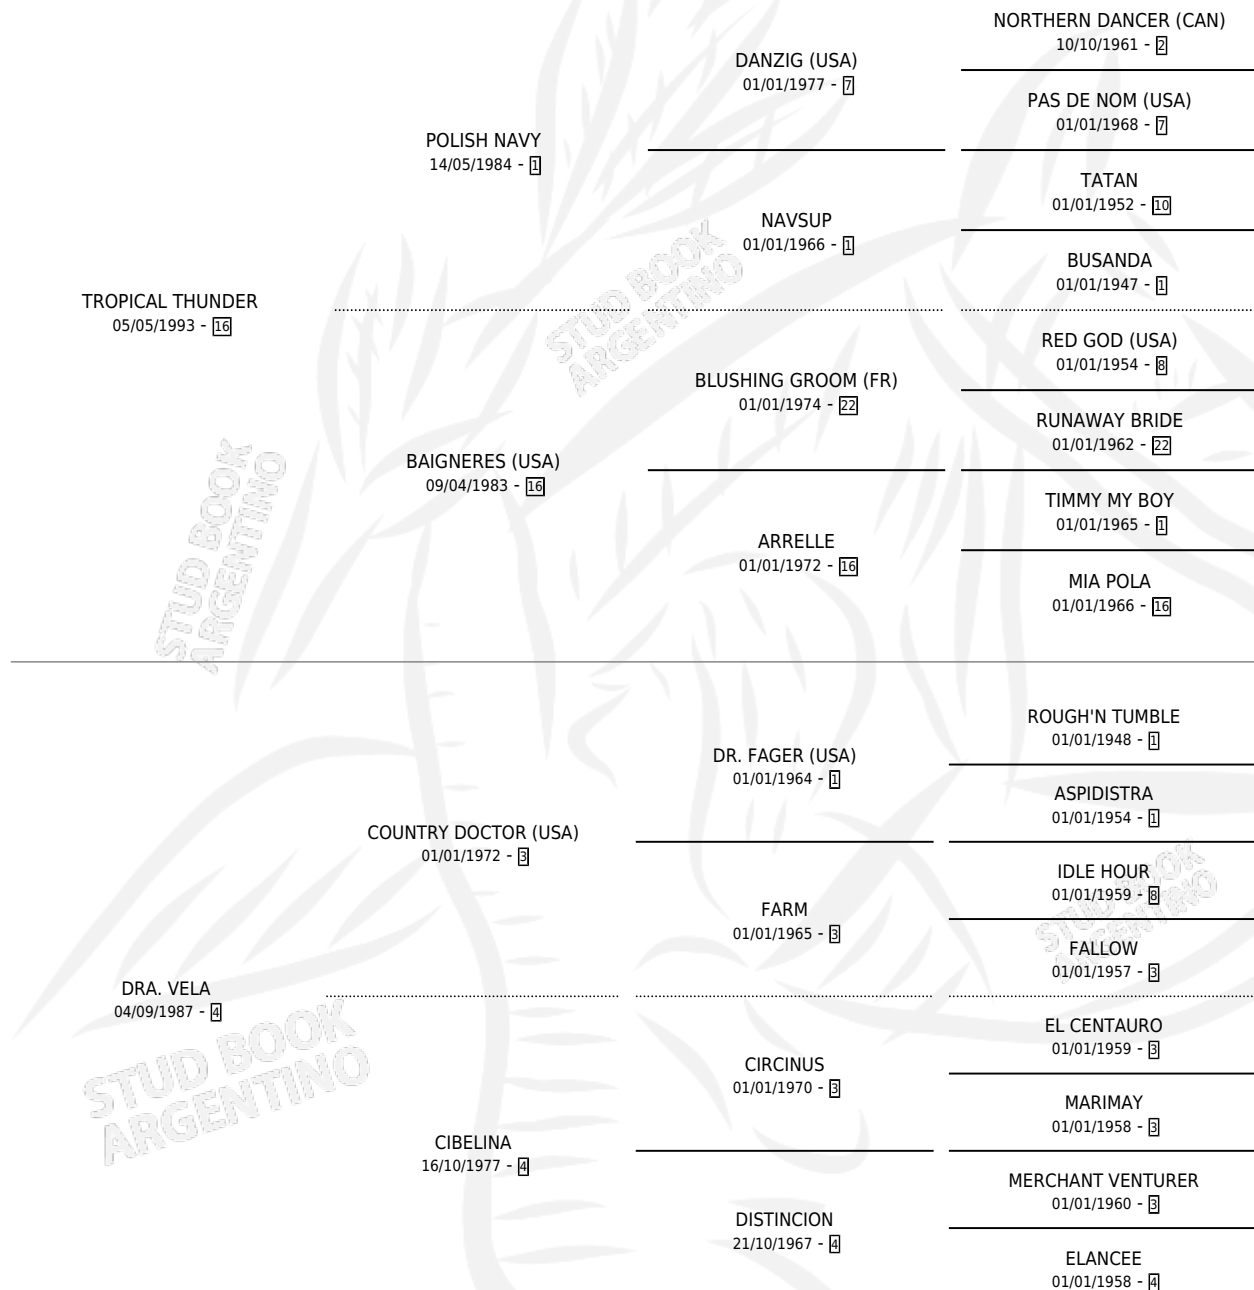

# TROPICAL VELA

por TROPICAL THUNDER y DRA. VELA por COUNTRY DOCTOR (USA)

Argentina · Hembra · Alazan · SP · 17/09/2002  
Familia 4-k · Volumen 38

## ESTADO

TIPIFICACIÓN SANGUÍNEA	✓
TIPIFICACIÓN POR ADN	✓
PASAPORTE	X
IDENTIFICACIÓN POR MICROCHIP	X
REPRODUCTOR	✓

**Lugar de nacimiento:** Los Prados  
**Criador:** Los Prados

~

## HIJOS

	MACHOS	HEMBRAS
2 NACIERON	2	0
1 CORRIERON	1	0

SIN ACTUACIONES

## PEDIGREE

S

mientos 2 / Efectividad 40.00%

PADRILLO	PRODUCTO	CRIADOR	1ER SERVICIO	ÚLTIMO SERVICIO
KNOCK	∅		11/12/2018	11/12/2018
STORM FELICE	FELIZ PEDRO (M A, 12/09/2013)	LA PUA	01/10/2012	10/10/2012
STORM FELICE	FELIZ RUBIO (M A, 21/09/2011)	EL ALAMO	21/10/2010	26/10/2010
STORM FELICE	∅		24/10/2009	28/10/2009
DRAGO LAKE	∅		24/11/2008	24/11/2008