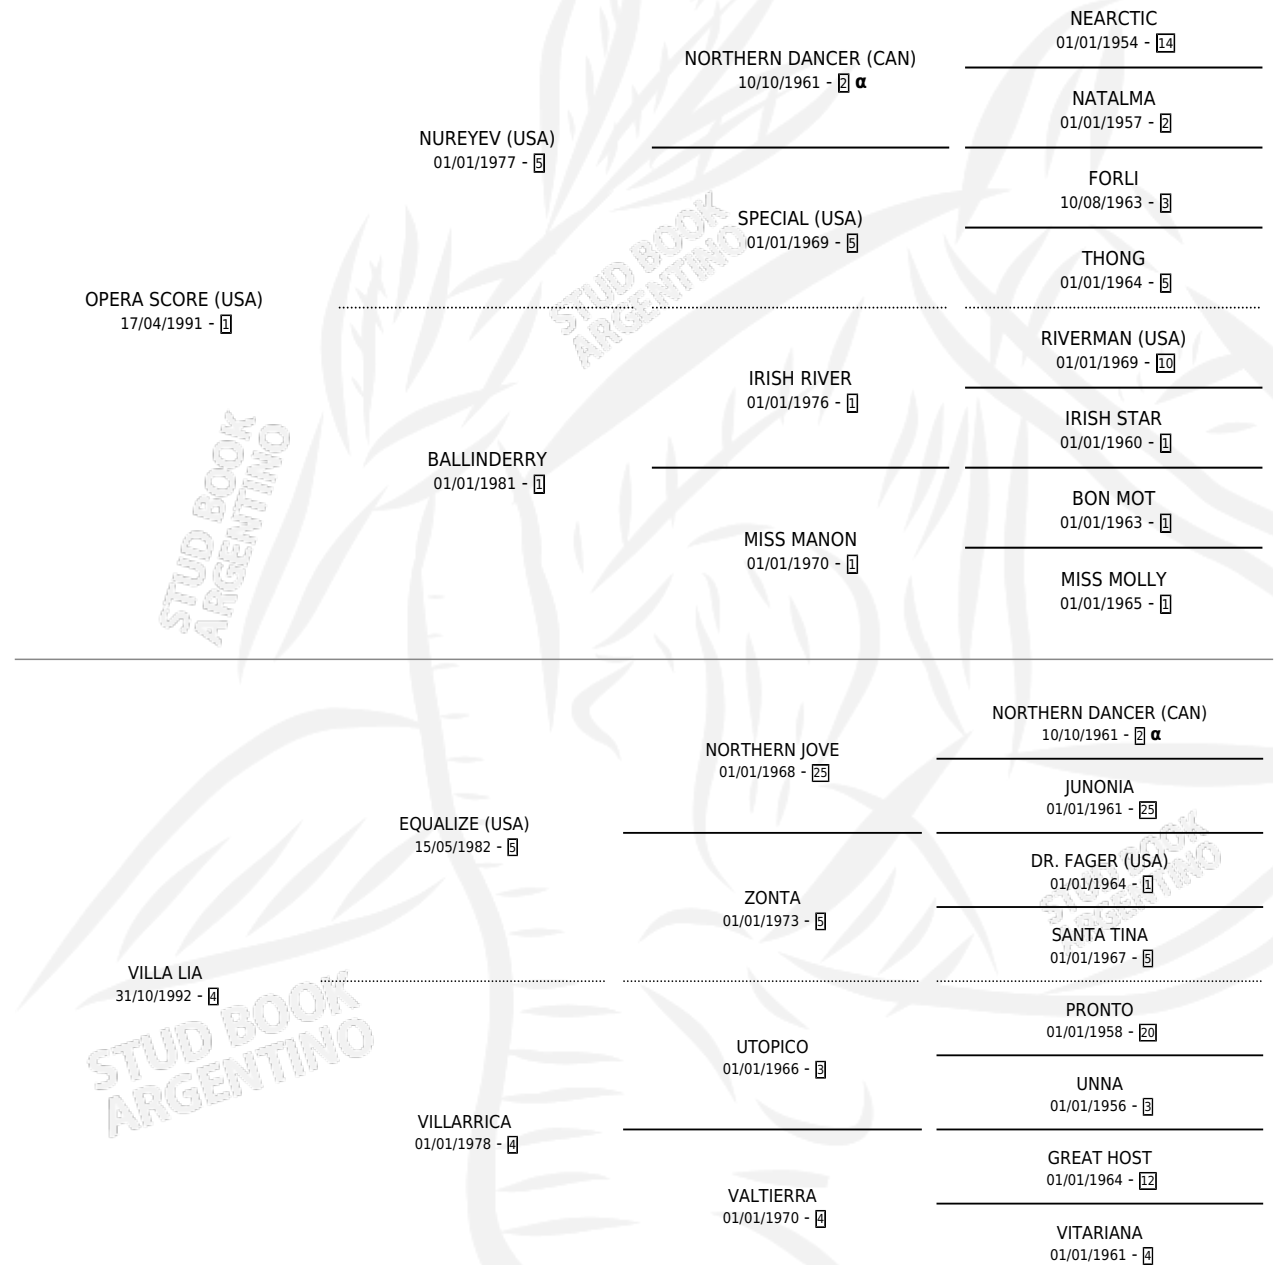

Lugar de nacimiento: Los Prados
Criador: Los Prados

~

HIJOS

	MACHOS	HEMBRAS
3 NACIERON	0	3
2 CORRIERON	0	2

SIN ACTUACIONES

PEDIGREE

INBREEDING : α

CAMPAÑA

Solo carreras oficiales de Argentina

POR EDAD

EDAD	CC	1°	2°	3°	4°	5°	NP	CLC	CLG	CLCG1	CLGG1	IMPORTE	GANANCIA / CC
5 AÑOS	3	0	0	0	0	0	3	0	0	0	0	\$0	\$0
TOTALES	3	0	0	0	0	0	3	0	0	0	0	\$0	\$0
%		0.0%	0.0%	0.0%	0.0%	0.0%	100%	0.0%	0.0%	0.0%	0.0%		