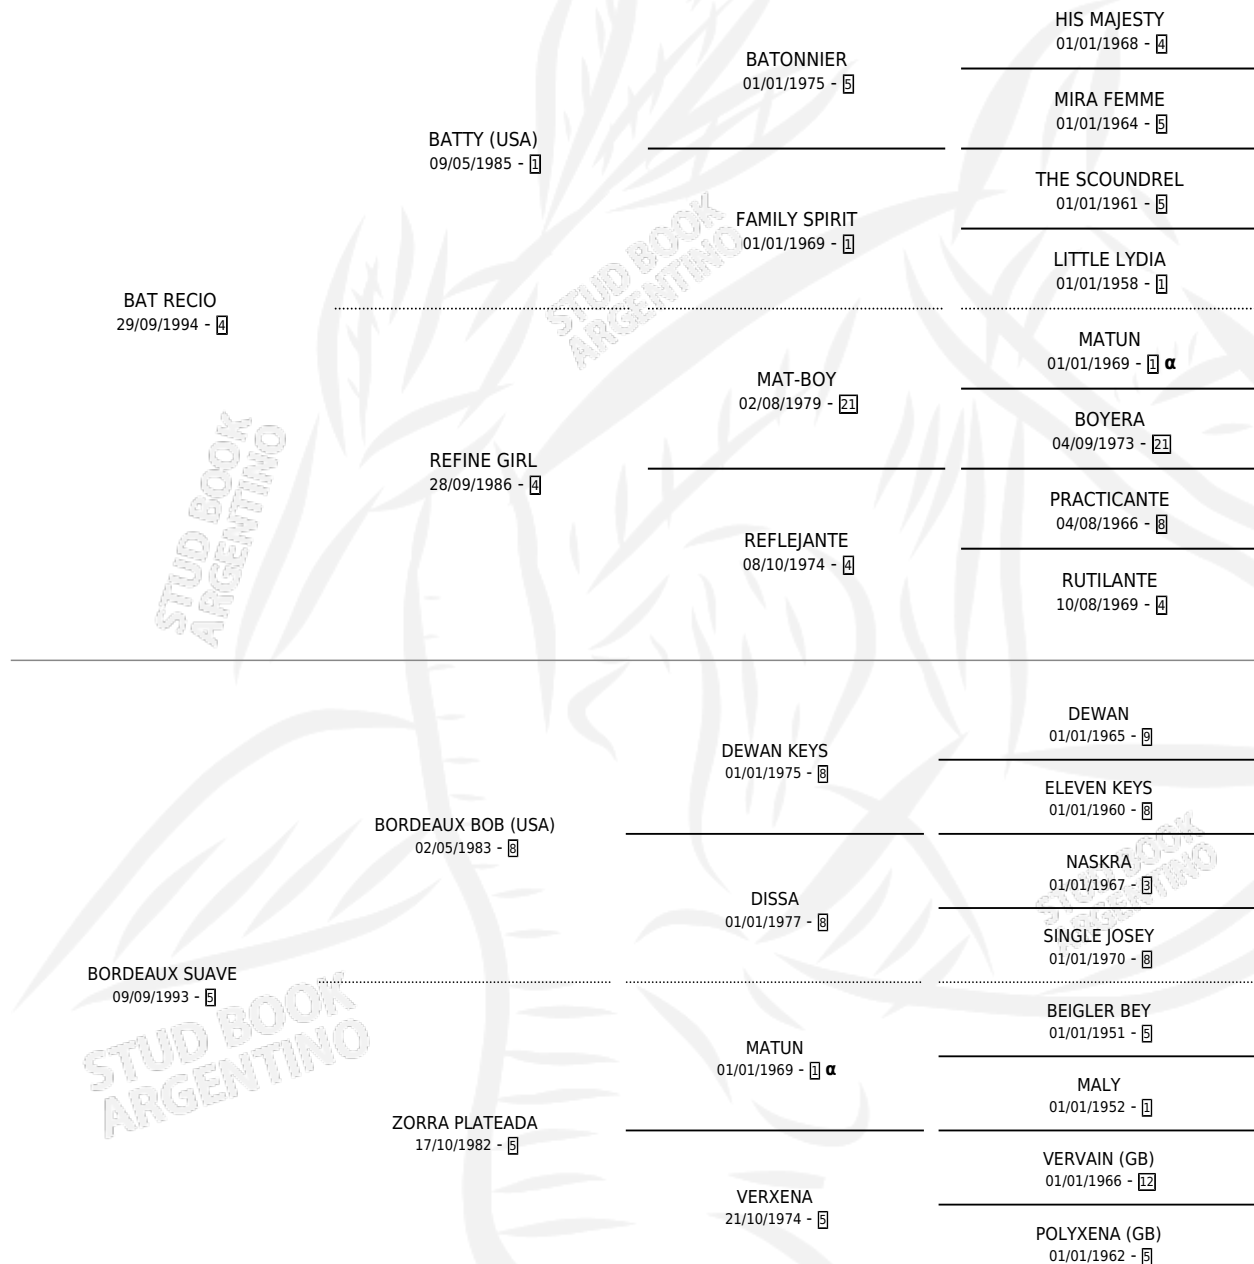

BAT BORDEAUX

por **BAT RECIO** y **BORDEAUX SUAVE** por **BORDEAUX BOB** (USA)

Argentina · Macho · Alazan · SP · 14/10/2002
Familia 5-e · Volumen 38

ESTADO

TIPIFICACIÓN SANGUÍNEA	X
TIPIFICACIÓN POR ADN	X
PASAPORTE	X
IDENTIFICACIÓN POR MICROCHIP	X
REPRODUCTOR	X

Lugar de nacimiento: Campo particular
Criador: Sin dato

PEDIGREE

INBREEDING : α

BAT BORDEAUX

Datos oficiales del Stud Book Argentino

Documento generado el 07/05/2026

studbook.org.ar