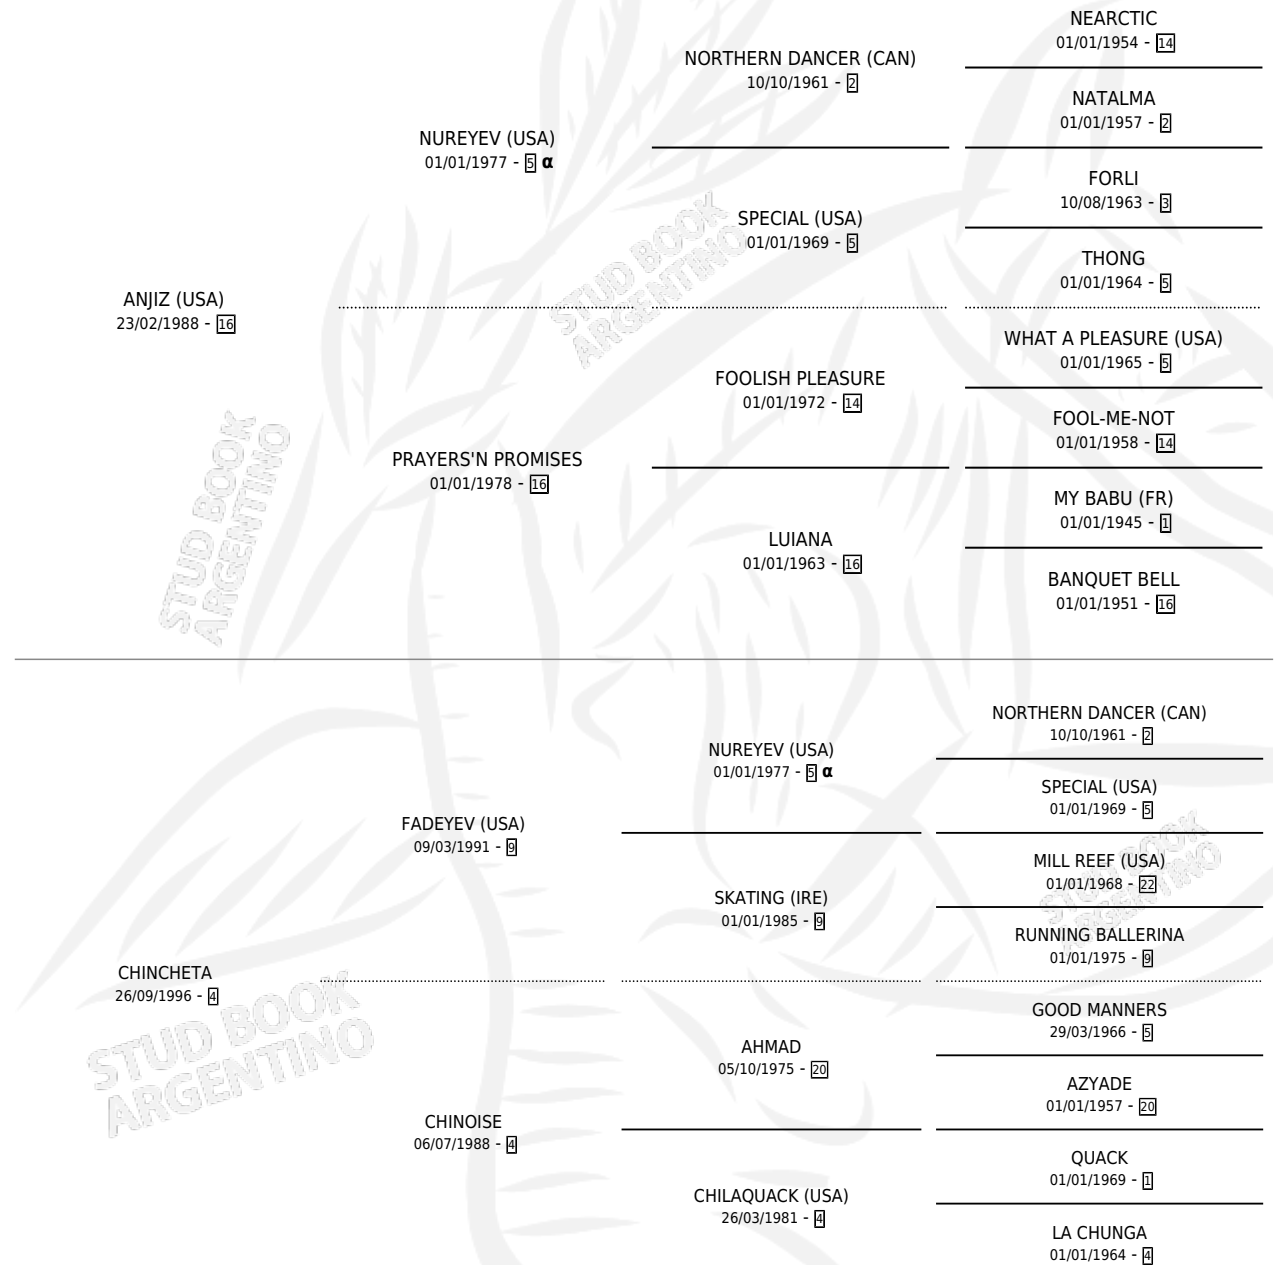

ANJETA

por ANJIZ (USA) y CHINCHETA por FADEYEV (USA)

Argentina · Hembra · Zaino · SP · 02/09/2002
Familia 4-r · Volumen 38

ESTADO

TIPIFICACIÓN SANGUÍNEA	✓
TIPIFICACIÓN POR ADN	X
PASAPORTE	X
IDENTIFICACIÓN POR MICROCHIP	X
REPRODUCTOR	X

Lugar de nacimiento: Hba Haras Buenos Aires N
Criador: Sin dato

PEDIGREE

INBREEDING : α