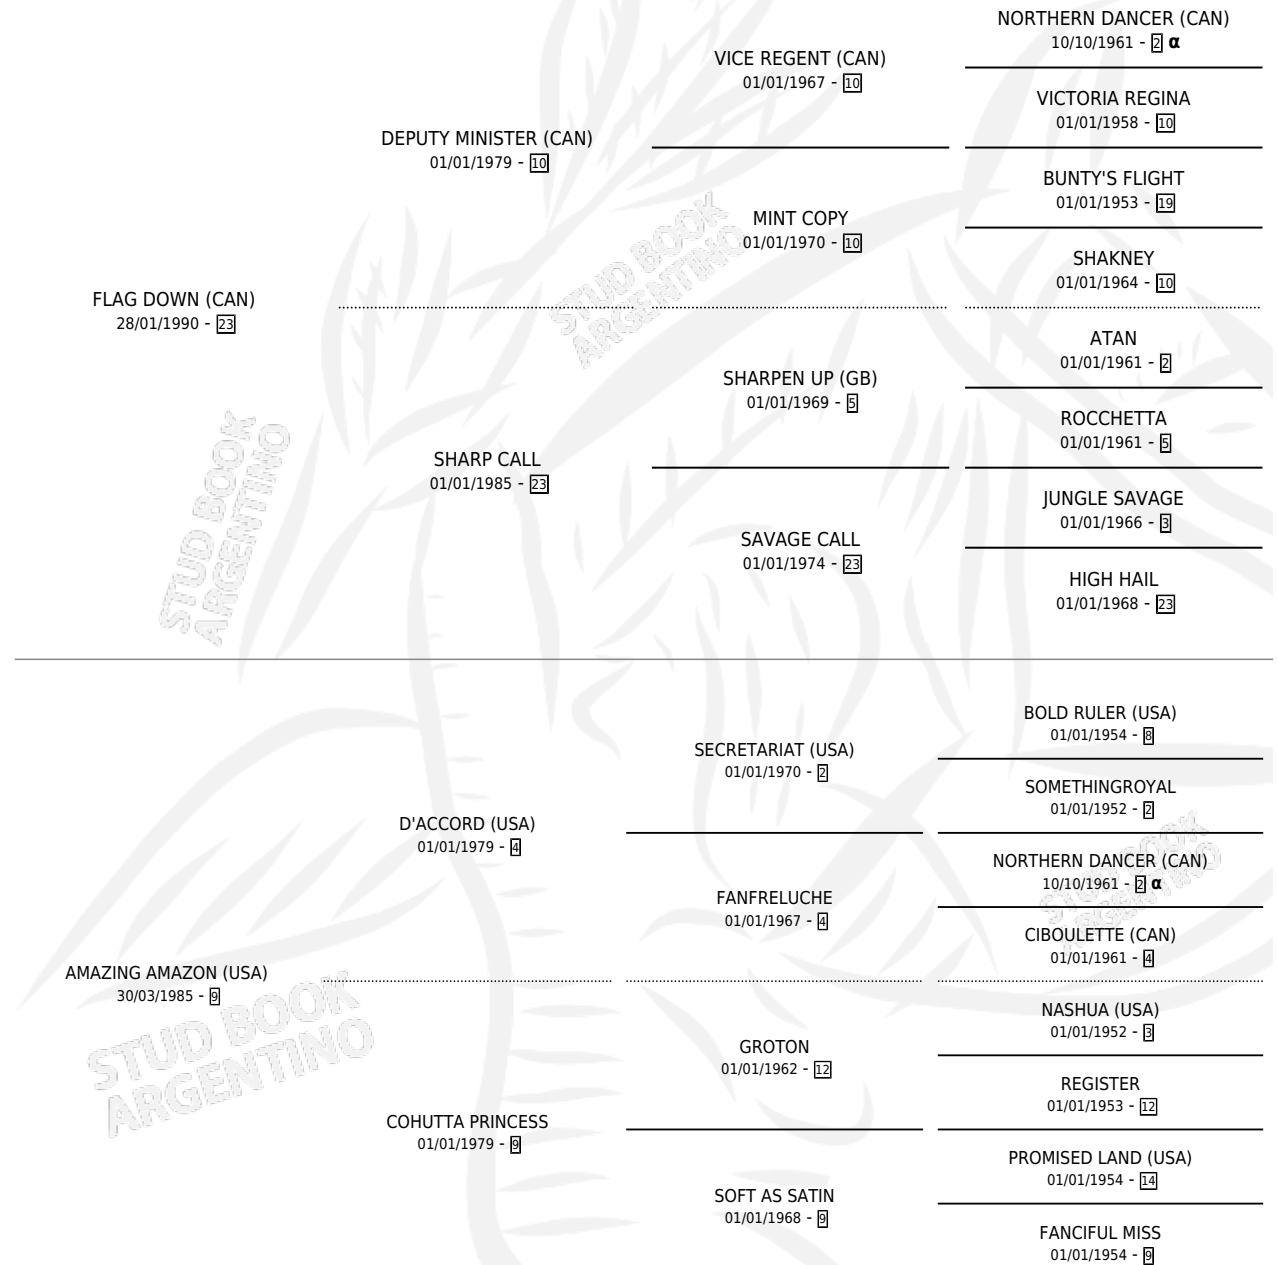

# MINOZON

por **FLAG DOWN (CAN)** y **AMAZING AMAZON (USA)** por **D'ACCORD (USA)**

Argentina · Macho · Zaino · SP · 30/08/2002  
Familia 9-f · Volumen 38

## ESTADO

TIPIFICACIÓN SANGUÍNEA	✓
TIPIFICACIÓN POR ADN	✓
PASAPORTE	X
IDENTIFICACIÓN POR MICROCHIP	X
REPRODUCTOR	X

**Lugar de nacimiento:** La Madrugada

**Criador:** La Madrugada

## PEDIGREE

INBREEDING : α

**EXPORTACIÓN / IMPORTACIÓN**

FECHA	MOVIMIENTO	PAÍS
19/04/2006	EXPORTADO	ESTADOS UNIDOS

~

**CAMPAÑA**

Solo carreras oficiales de Argentina