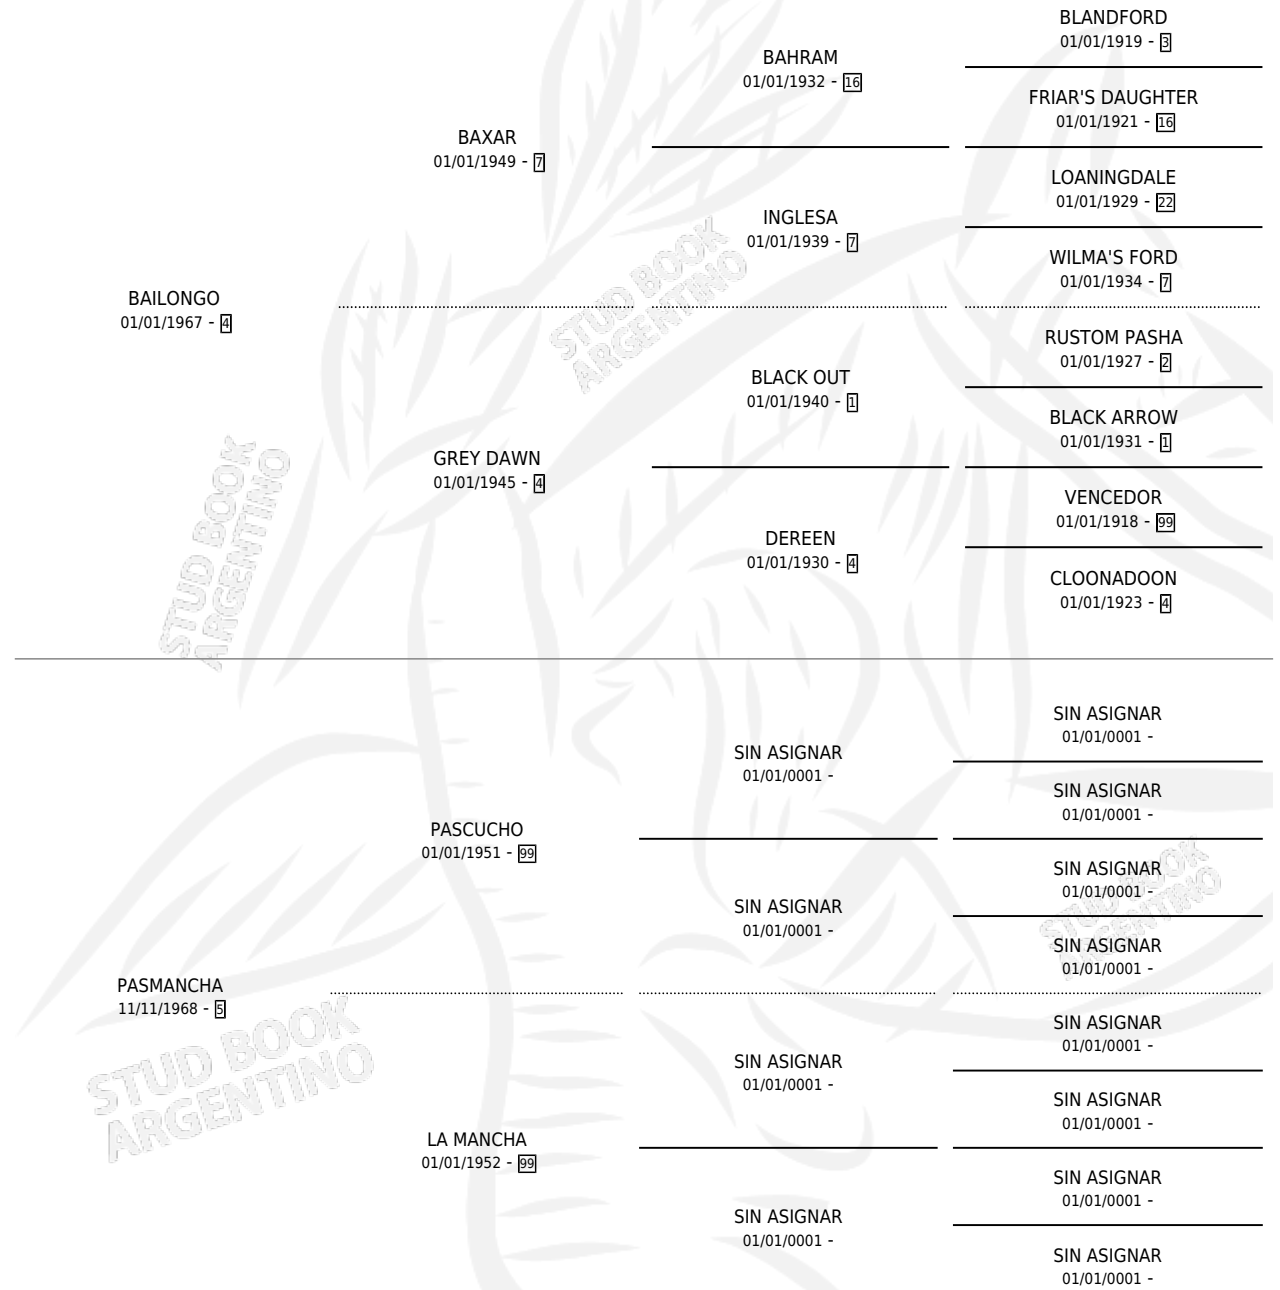

TONIO

por **BAILONGO** y **PASMANCHA** por **PASCUCHO**

Argentina · Macho · Alazan Tostado · SP · 10/09/1974
Familia 5 · Volumen 28

ESTADO

TIPIFICACIÓN SANGUÍNEA	X
TIPIFICACIÓN POR ADN	X
PASAPORTE	X
IDENTIFICACIÓN POR MICROCHIP	X
REPRODUCTOR	X

Lugar de nacimiento: Campo particular

Criador: Sin dato

PEDIGREE