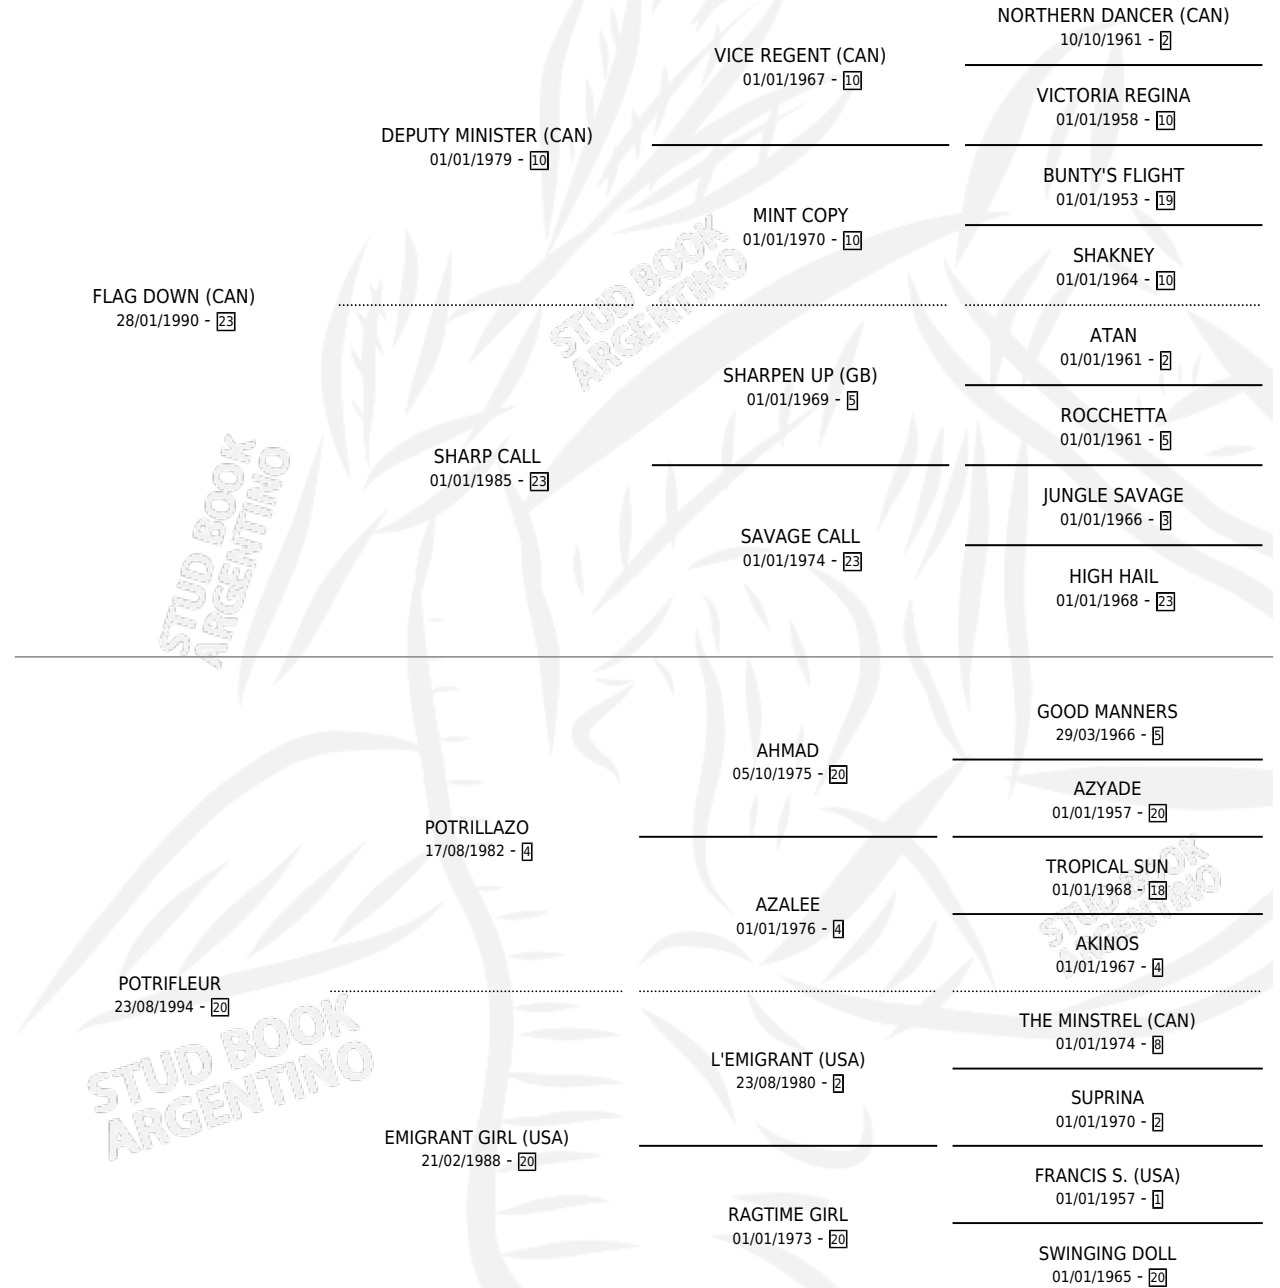

EMIGRANTMINO

por **FLAG DOWN (CAN)** y **POTRIFLEUR** por **POTRILLAZO**

Argentina · Macho · Zaino · SP · 04/09/2002
Familia 20-a · Volumen 38

ESTADO

TIPIFICACIÓN SANGUÍNEA	✓
TIPIFICACIÓN POR ADN	X
PASAPORTE	X
IDENTIFICACIÓN POR MICROCHIP	X
REPRODUCTOR	X

Lugar de nacimiento: La Madrugada

Criador: La Madrugada

PEDIGREE