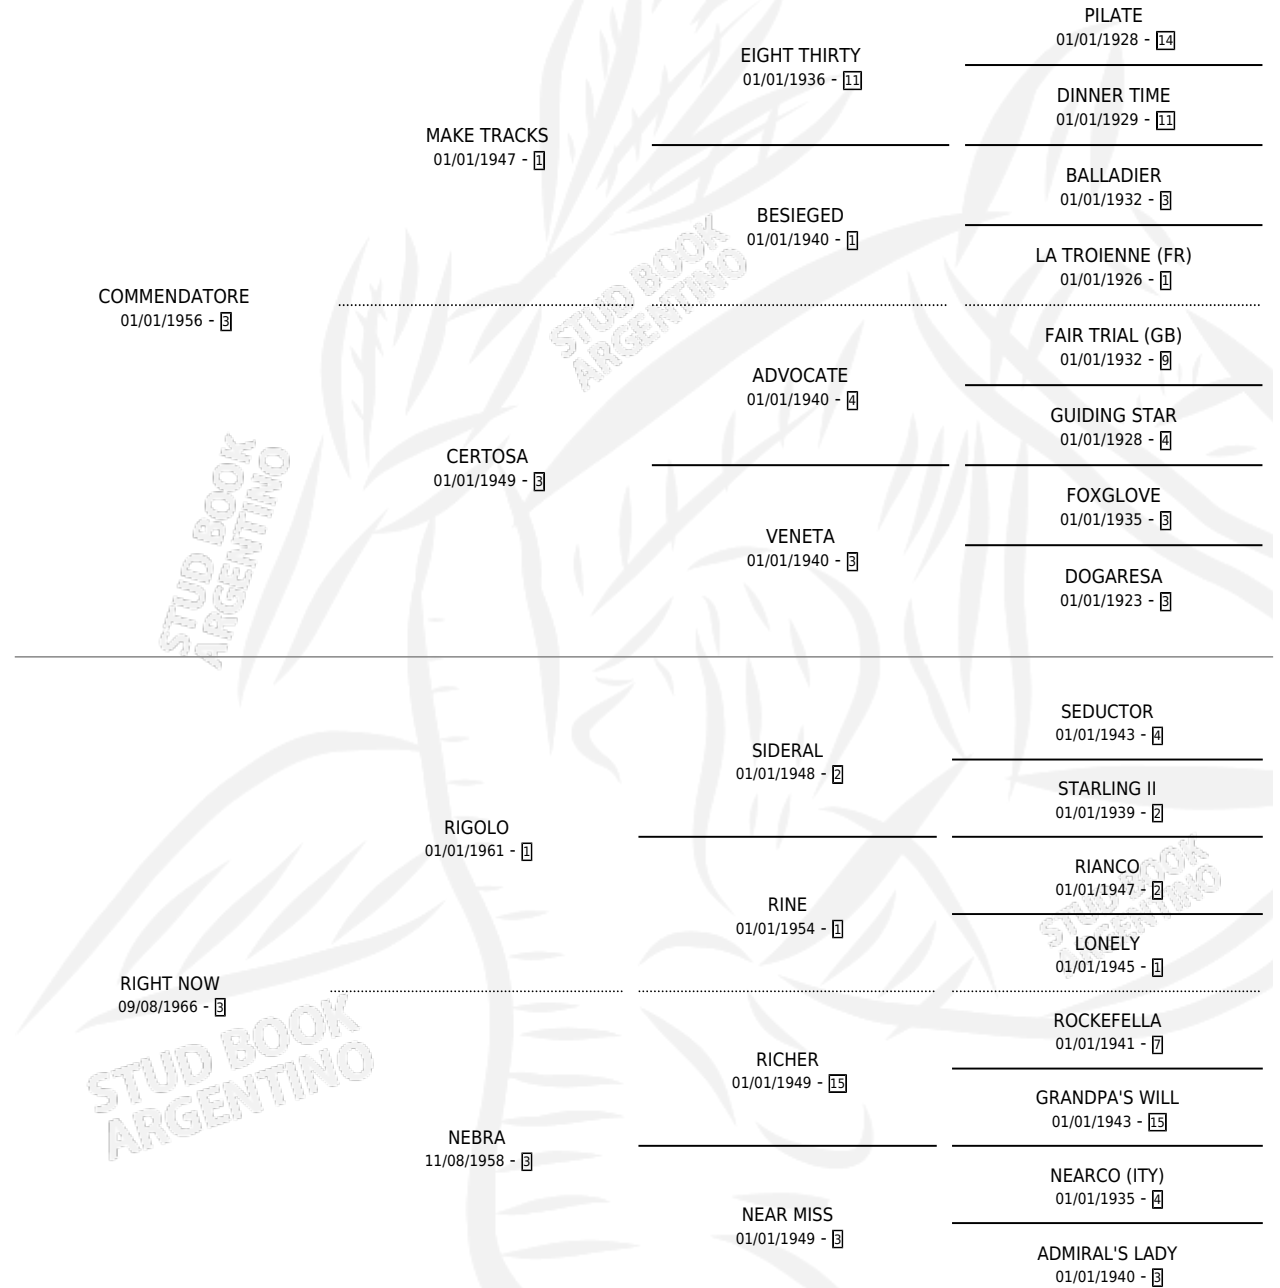

CONTRALTO

por **COMMENDATORE** y **RIGHT NOW** por **RIGOLO**

Argentina · Hembra · Alazan · SP · 01/01/1974
Familia 3-e · Volumen 28

ESTADO

TIPIFICACIÓN SANGUÍNEA	X
TIPIFICACIÓN POR ADN	X
PASAPORTE	X
IDENTIFICACIÓN POR MICROCHIP	X
REPRODUCTOR	✓

Lugar de nacimiento: Campo particular

Criador: Sin dato

PEDIGREE

CAMPAÑA

Solo carreras oficiales de Argentina

POR EDAD

EDAD	CC	1°	2°	3°	4°	5°	NP	CLC	CLG	CLCG1	CLGG1	IMPORTE	GANANCIA / CC
3 AÑOS	3	1	1	0	1	0	0	3	1	0	0	\$0	\$0
5 AÑOS	3	2	0	1	0	0	0	1	1	0	0	\$0	\$0
6 AÑOS	2	1	0	1	0	0	0	2	1	0	0	\$0	\$0
7 AÑOS	1	0	0	1	0	0	0	1	0	0	0	\$0	\$0
TOTALES	9	4	1	3	1	0	0	7	3	0	0	\$0	\$0
%		44.4%	11.1%	33.3%	11.1%	0.0%	0.0%	77.8%	42.9%	0.0%	0.0%		