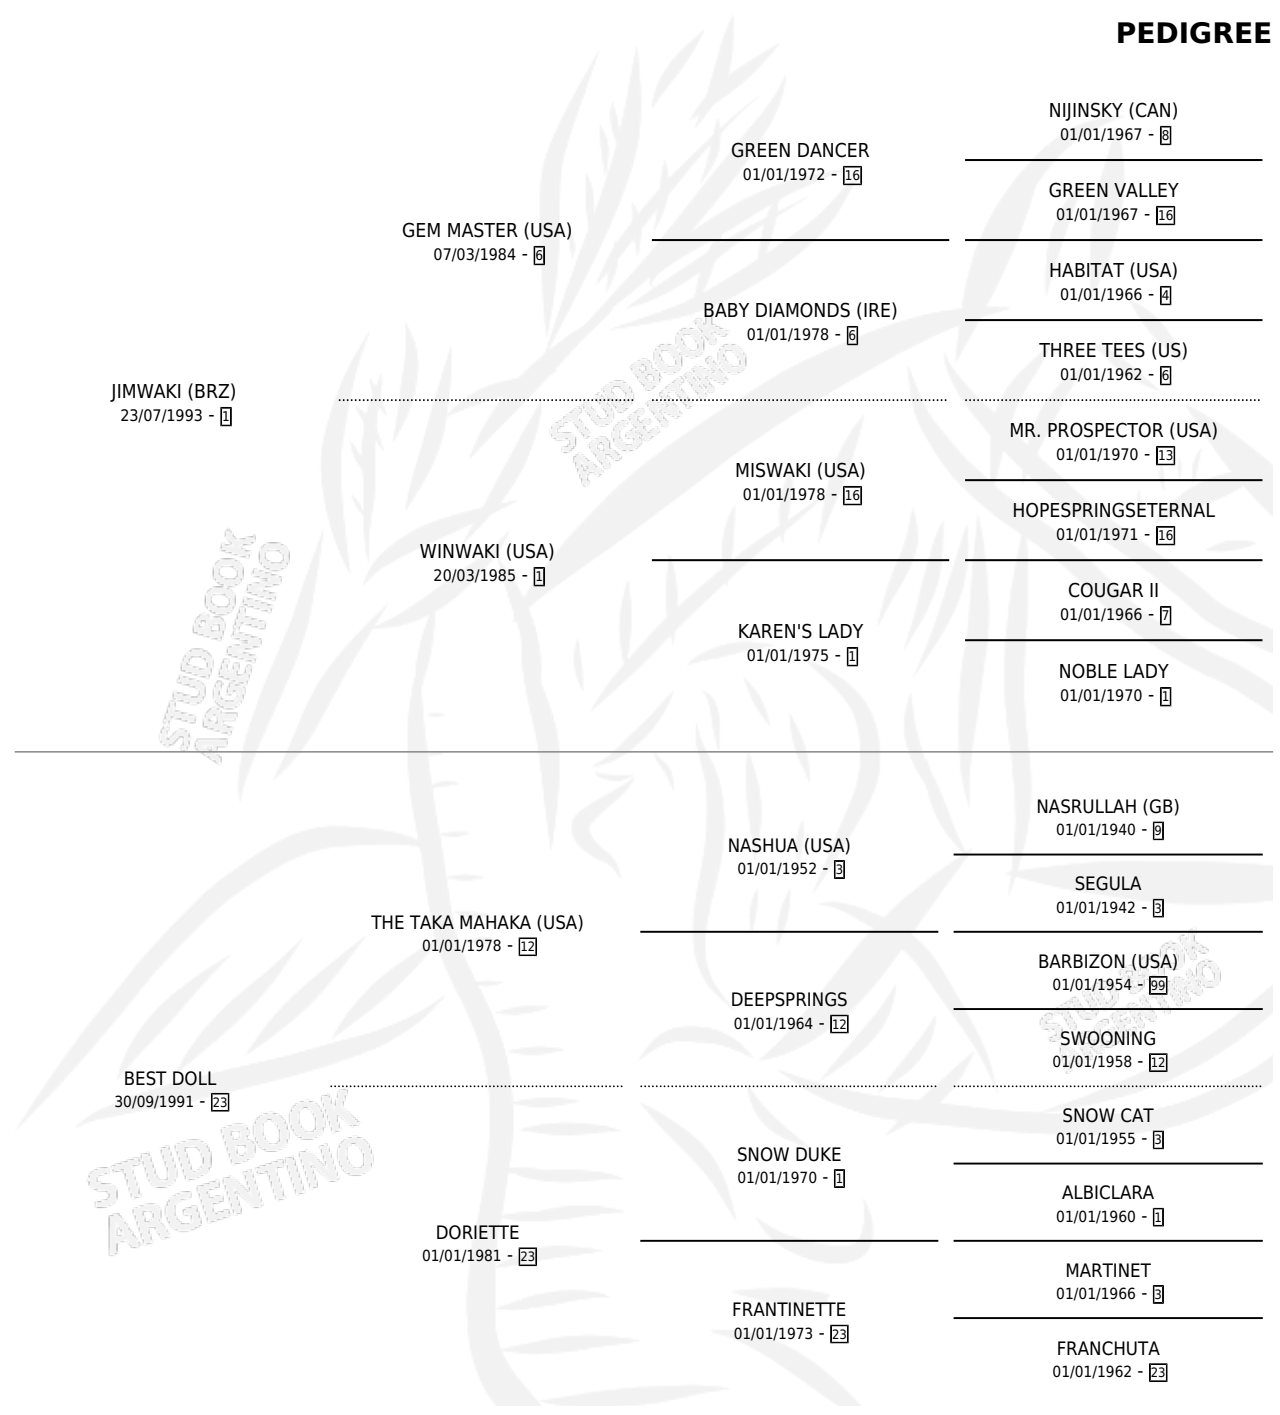

BELUSHI

por **JIMWAKI (BRZ)** y **BEST DOLL** por **THE TAKA MAHAKA (USA)**

Argentina · Macho · Zaino · SP · 02/02/2003
Familia 23-a · Volumen 38

ESTADO

TIPIFICACIÓN SANGUÍNEA	✓
TIPIFICACIÓN POR ADN	X
PASAPORTE	X
IDENTIFICACIÓN POR MICROCHIP	X
REPRODUCTOR	X

Lugar de nacimiento: Altos Del Salado
Criador: Altos Del Salado

PEDIGREE

BELUSHI

Datos oficiales del Stud Book Argentino

Documento generado el 03/05/2026

studbook.org.ar