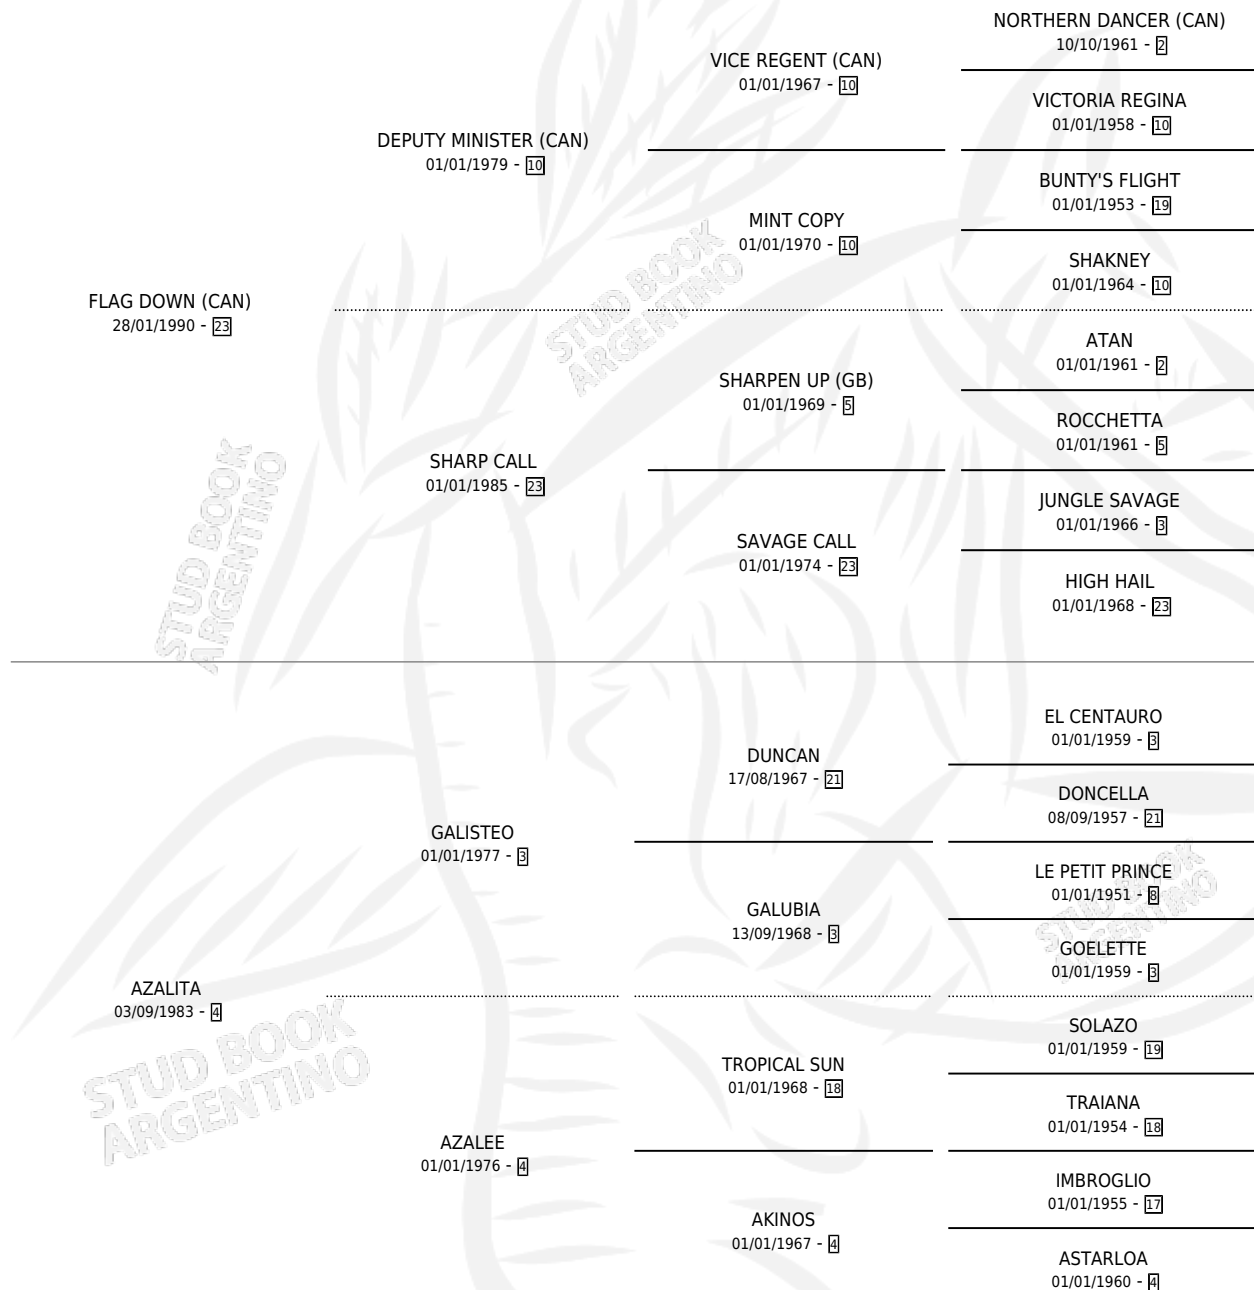

BANDERA TROPICAL

por **FLAG DOWN (CAN)** y **AZALITA** por **GALISTEO**

Argentina · Hembra · Zaino · SP · 02/11/2001
Familia 4-b · Volumen 37

ESTADO

TIPIFICACIÓN SANGUÍNEA	✓
TIPIFICACIÓN POR ADN	✓
PASAPORTE	X
IDENTIFICACIÓN POR MICROCHIP	X
REPRODUCTOR	✓

Lugar de nacimiento: La Madrugada

Criador: La Madrugada

~

HIJOS

	MACHOS	HEMBRAS
9 NACIERON	2	7
2 CORRIERON	0	2
1 GANARON	0	1
0 GANADORES CL	0 GANADORES GR	0 GANADORES G1

PEDIGREE

CAMPAÑA

Solo carreras oficiales de Argentina