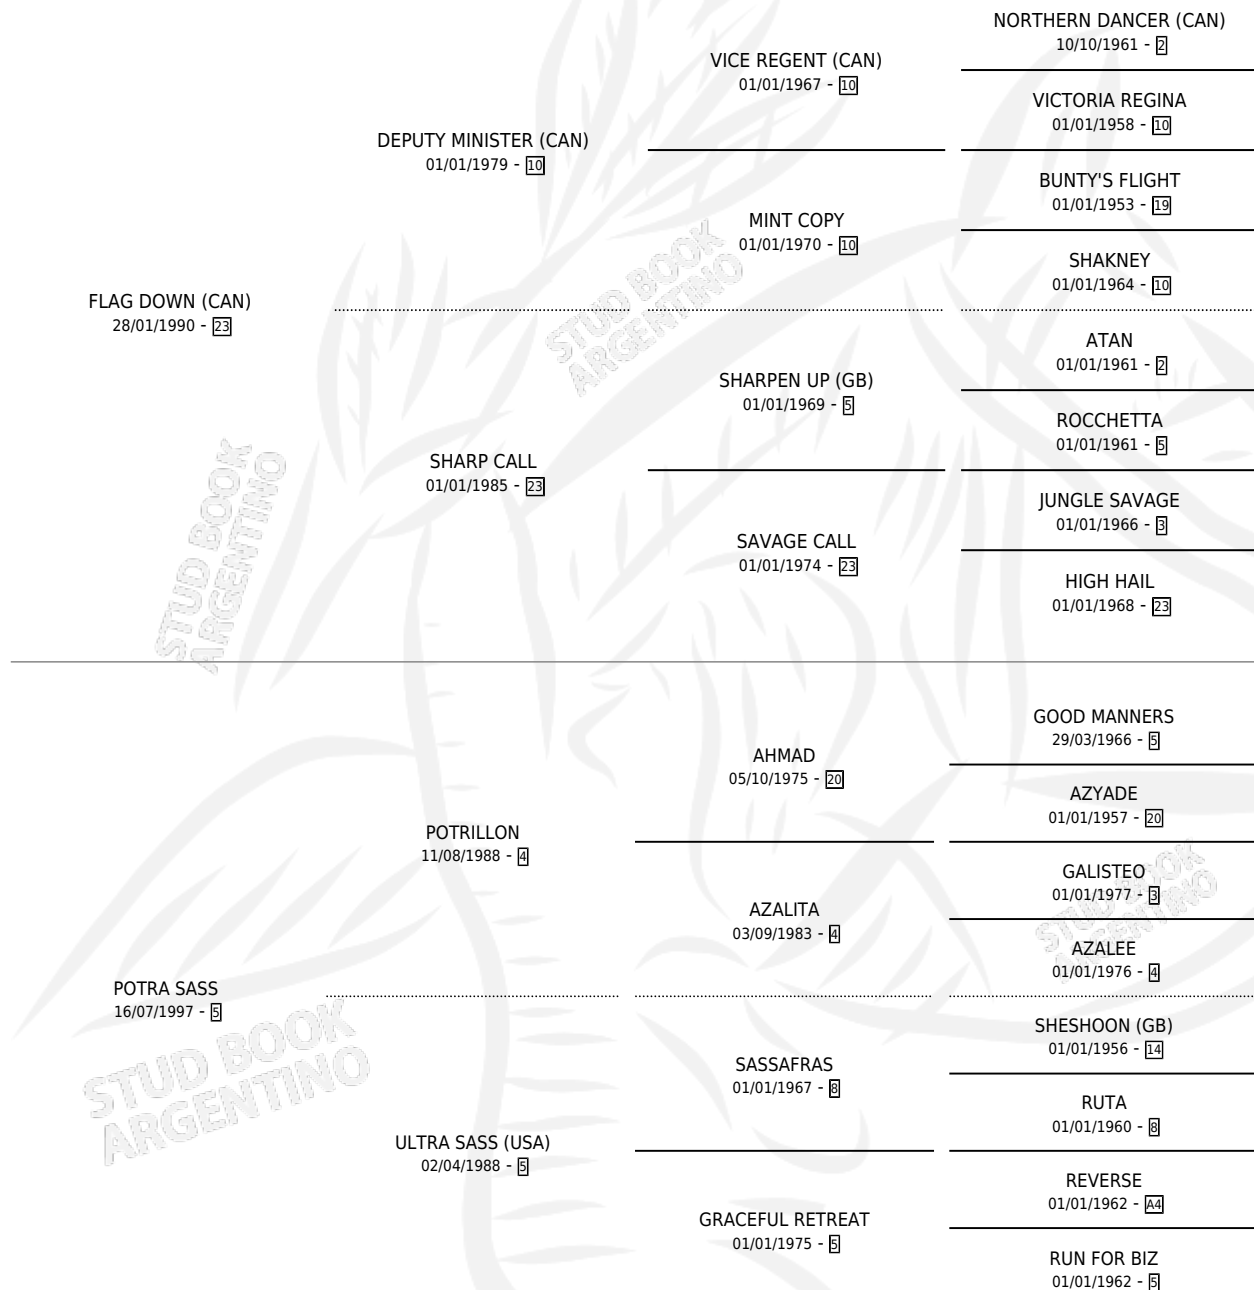

MINA SASS

por **FLAG DOWN (CAN)** y **POTRA SASS** por **POTRILLON**

Argentina · Hembra · Zaino Doradillo · SP · 16/10/2002
Familia 5-j · Volumen 38

ESTADO

TIPIFICACIÓN SANGUÍNEA	✓
TIPIFICACIÓN POR ADN	X
PASAPORTE	X
IDENTIFICACIÓN POR MICROCHIP	X
REPRODUCTOR	X

Lugar de nacimiento: La Madrugada

Criador: La Madrugada

PEDIGREE

MINA SASS

Datos oficiales del Stud Book Argentino

Documento generado el 08/05/2026

studbook.org.ar