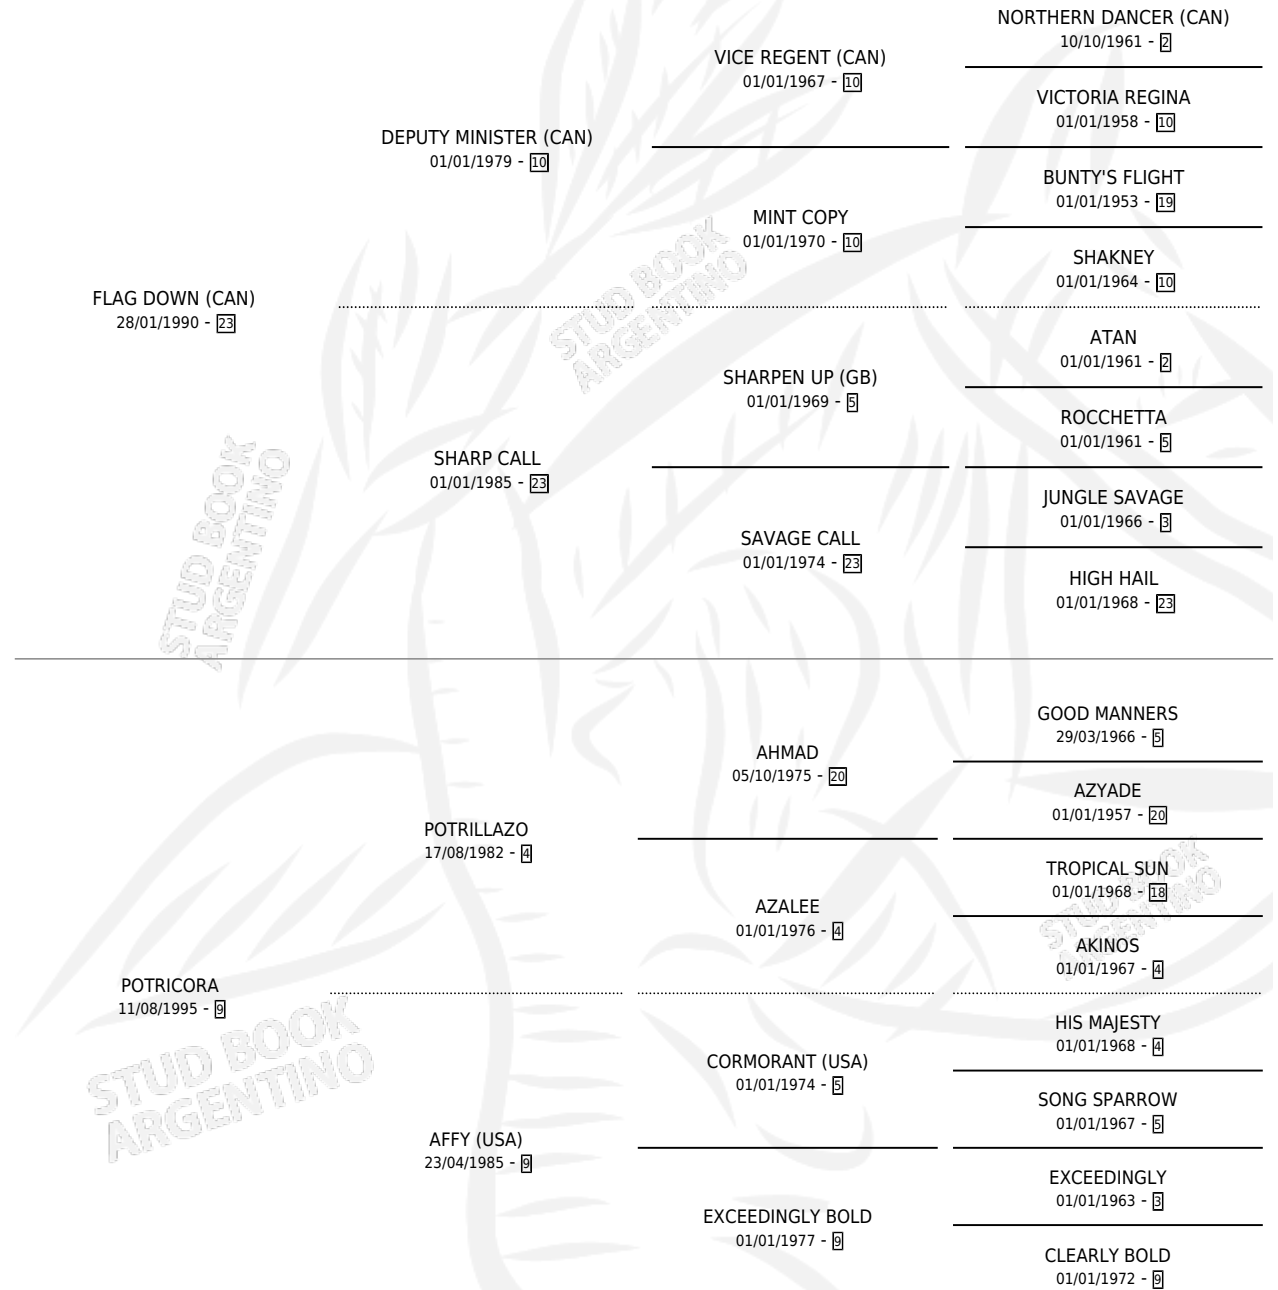

# MINAFFY

por **FLAG DOWN (CAN)** y **POTRICORA** por **POTRILLAZO**

Argentina · Hembra · Zaino Colorado · SP · 24/10/2002  
Familia 9-c · Volumen 38

## ESTADO

TIPIFICACIÓN SANGUÍNEA	✓
TIPIFICACIÓN POR ADN	X
PASAPORTE	X
IDENTIFICACIÓN POR MICROCHIP	X
REPRODUCTOR	X

**Lugar de nacimiento:** La Madrugada

**Criador:** La Madrugada

## EXPORTACIÓN / IMPORTACIÓN

FECHA	MOVIMIENTO	PAÍS
09/02/2005	EXPORTADO	URUGUAY