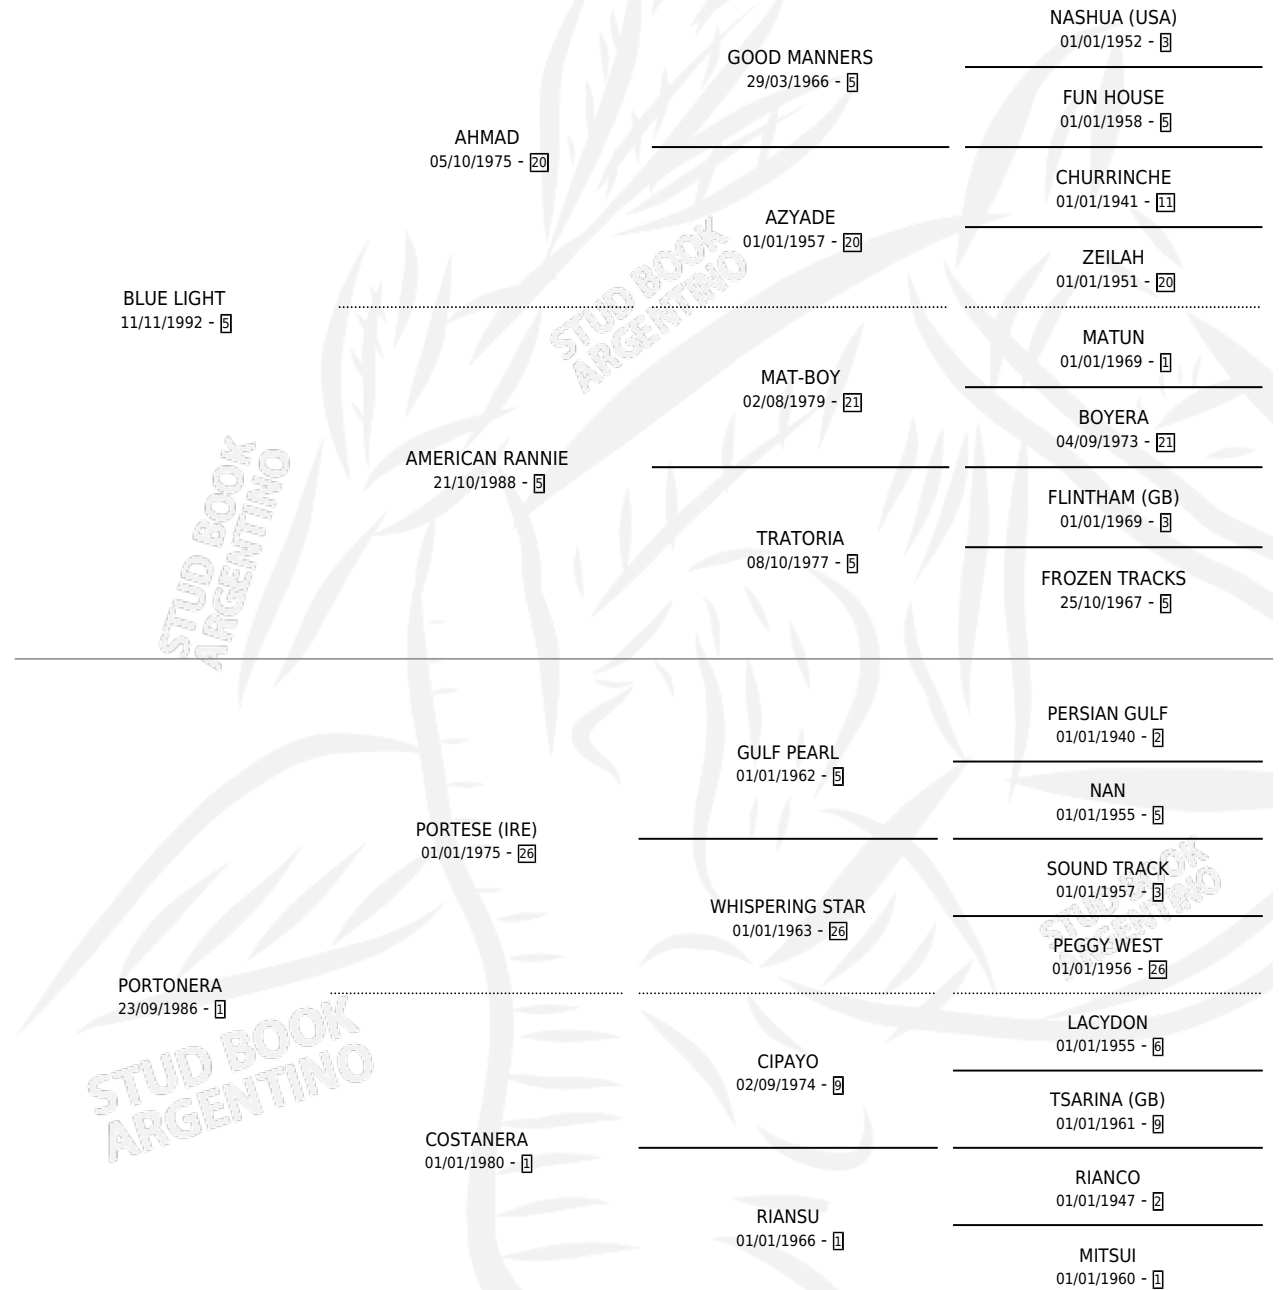

PORTO AMADO

por BLUE LIGHT y PORTONERA por PORTESE (IRE)

Argentina · Macho · Zaino · SP · 29/10/2002
Familia 1-j · Volumen 38

ESTADO

TIPIFICACIÓN SANGUÍNEA	✓
TIPIFICACIÓN POR ADN	X
PASAPORTE	X
IDENTIFICACIÓN POR MICROCHIP	X
REPRODUCTOR	X

Lugar de nacimiento: San Silio

Criador: San Silio

PEDIGREE

CAMPAÑA

Solo carreras oficiales de Argentina

POR EDAD

EDAD	CC	1°	2°	3°	4°	5°	NP	CLC	CLG	CLCG1	CLGG1	IMPORTE	GANANCIA / CC
4 AÑOS	4	0	0	0	0	0	4	0	0	0	0	\$0	\$0
5 AÑOS	2	0	0	1	0	0	1	0	0	0	0	\$2,000	\$1,000
TOTALES	6	0	0	1	0	0	5	0	0	0	0	\$2,000	\$333
%		0.0%	0.0%	16.7%	0.0%	0.0%	83.3%	0.0%	0.0%	0.0%	0.0%		