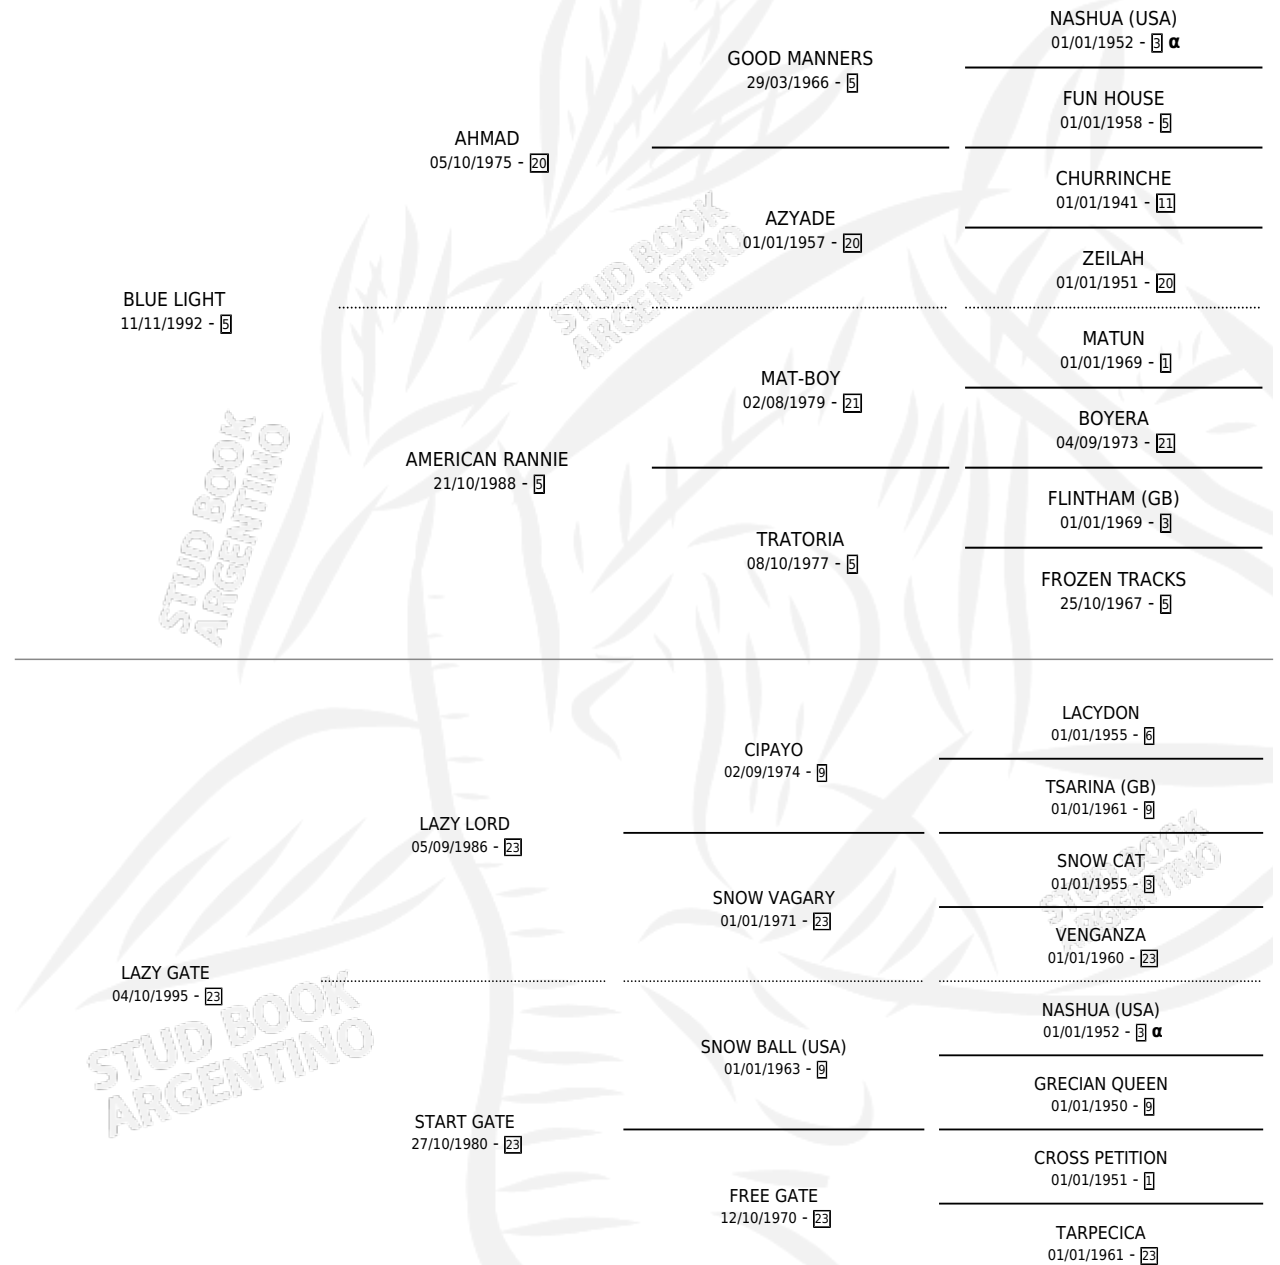

# LAZY LIGHT

por BLUE LIGHT y LAZY GATE por LAZY LORD

Argentina · Hembra · Alazan · SP · 03/11/2002  
Familia 23-a · Volumen 38

## ESTADO

TIPIFICACIÓN SANGUÍNEA	✓
TIPIFICACIÓN POR ADN	X
PASAPORTE	X
IDENTIFICACIÓN POR MICROCHIP	X
REPRODUCTOR	X

**Lugar de nacimiento:** San Silio

**Criador:** San Silio

## PEDIGREE

INBREEDING : α