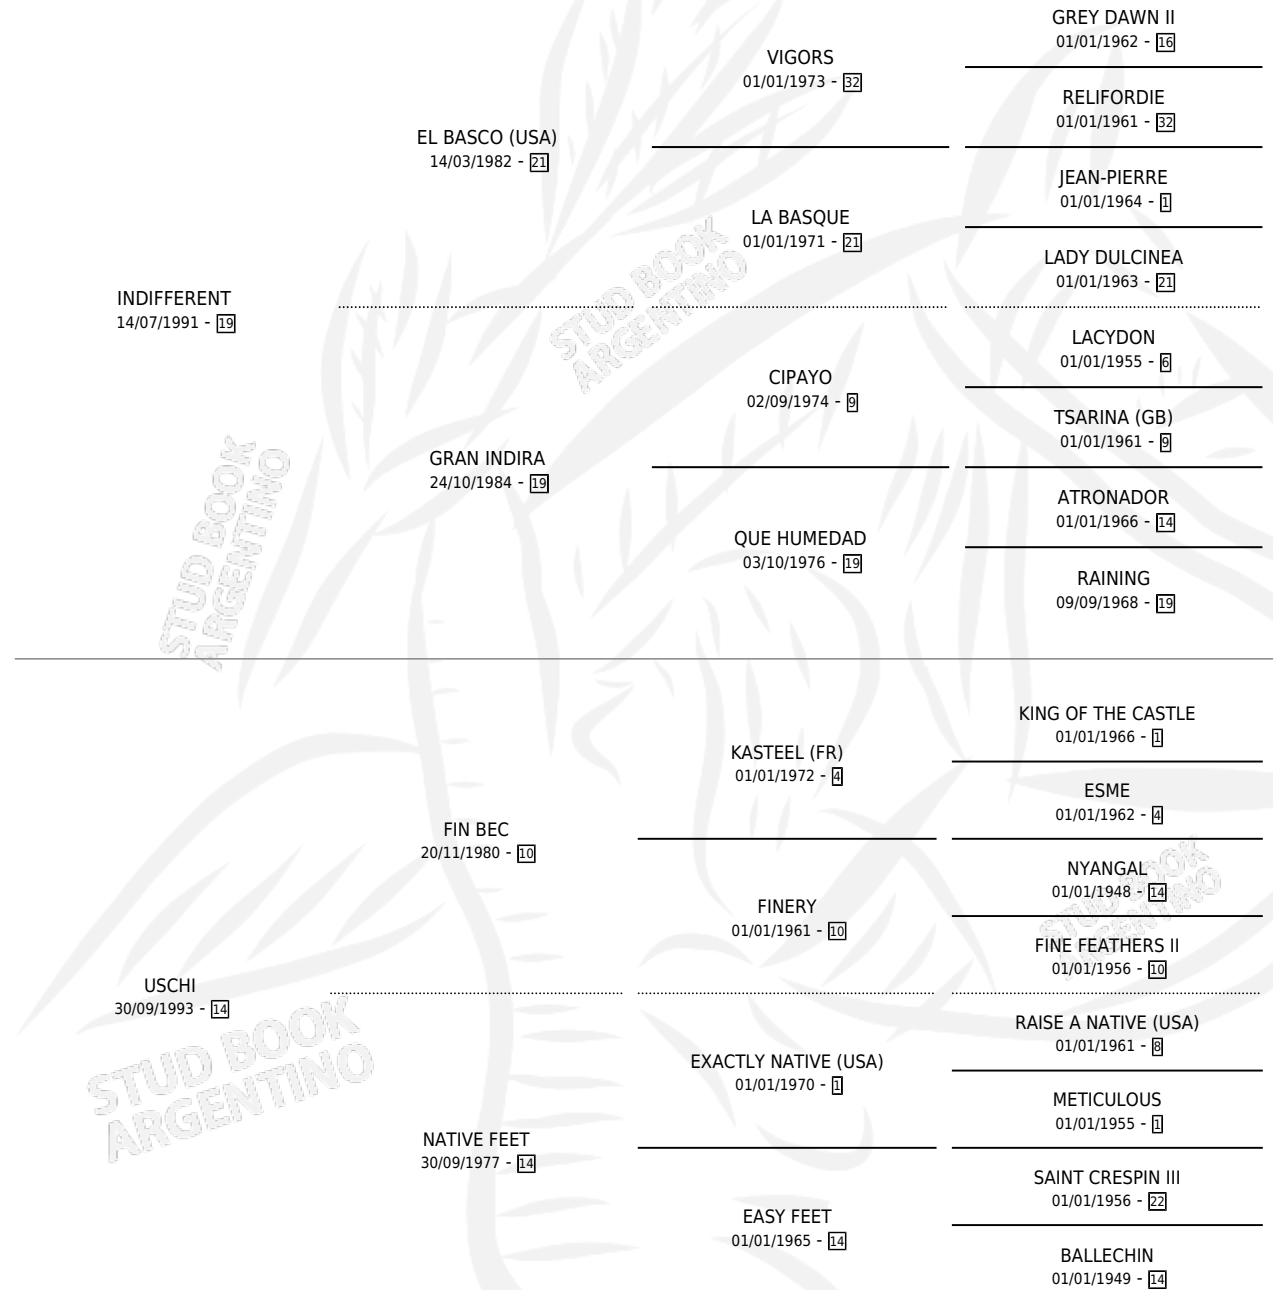

GISELA IN

por **INDIFFERENT** y **USCHI** por **FIN BEC**

Argentina · Hembra · Alazan · SP · 10/12/2002
Familia 14-c · Volumen 38

ESTADO

TIPIFICACIÓN SANGUÍNEA	✓
TIPIFICACIÓN POR ADN	✓
PASAPORTE	X
IDENTIFICACIÓN POR MICROCHIP	X
REPRODUCTOR	✓

Lugar de nacimiento: Karolyi

Criador: Sin dato

~

HIJOS

	MACHOS	HEMBRAS
1 NACIERON	0	1

SIN ACTUACIONES

PEDIGREE