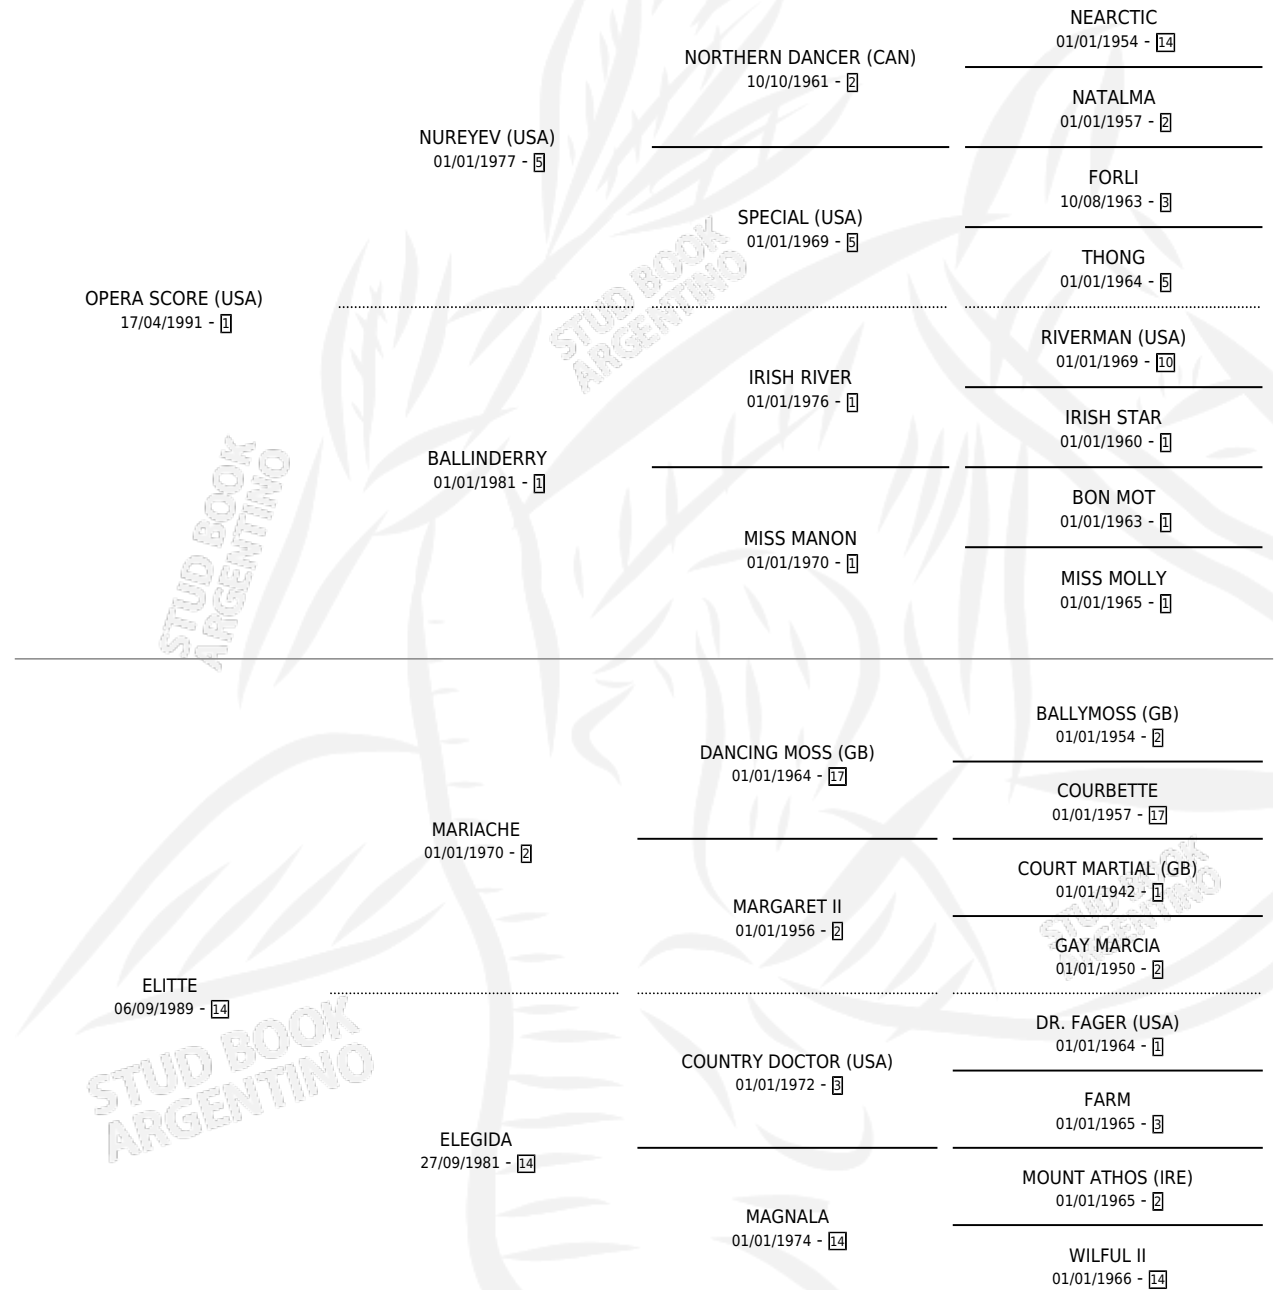

OPERA ELITTE

por OPERA SCORE (USA) y ELITTE por MARIACHE

Argentina · Hembra · Alazan · SP · 23/11/2002
Familia 14-c · Volumen 38

ESTADO

TIPIFICACIÓN SANGUÍNEA	✓
TIPIFICACIÓN POR ADN	X
PASAPORTE	X
IDENTIFICACIÓN POR MICROCHIP	X
REPRODUCTOR	X

Lugar de nacimiento: Los Prados

Criador: Los Prados

PEDIGREE

OPERA ELITTE

Datos oficiales del Stud Book Argentino

Documento generado el 04/05/2026

studbook.org.ar