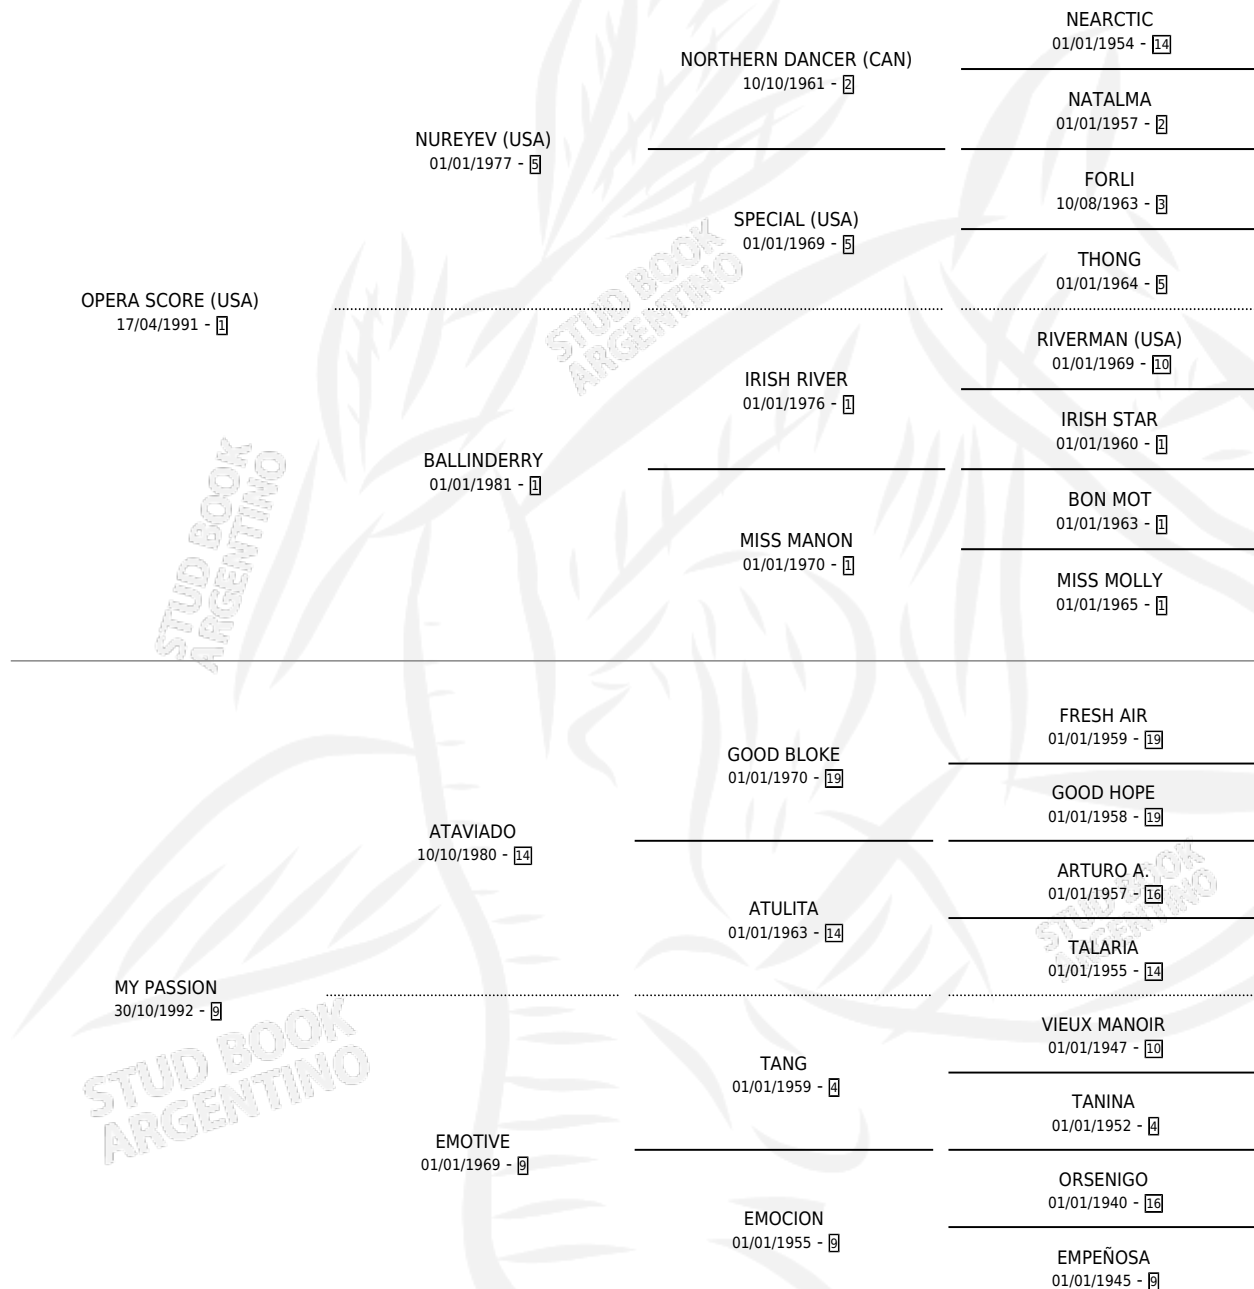

SCORE SECRET

por OPERA SCORE (USA) y MY PASSION por ATAVIADO

Argentina · Macho · Zaino · SP · 04/11/2002
Familia 9-g · Volumen 38

ESTADO

TIPIFICACIÓN SANGUÍNEA	✓
TIPIFICACIÓN POR ADN	X
PASAPORTE	X
IDENTIFICACIÓN POR MICROCHIP	X
REPRODUCTOR	X

Lugar de nacimiento: Los Prados

Criador: Los Prados

PEDIGREE

CAMPAÑA

Solo carreras oficiales de Argentina

POR EDAD

EDAD	CC	1°	2°	3°	4°	5°	NP	CLC	CLG	CLCG1	CLGG1	IMPORTE	GANANCIA / CC
3 AÑOS	7	1	1	0	0	0	5	0	0	0	0	\$17,030	\$2,433
4 AÑOS	3	0	0	0	1	1	1	0	0	0	0	\$2,175	\$725
5 AÑOS	1	0	0	0	0	0	1	0	0	0	0	\$0	\$0
7 AÑOS	4	0	1	0	0	0	3	0	0	0	0	\$6,300	\$1,575
TOTALES	15	1	2	0	1	1	10	0	0	0	0	\$25,505	\$1,700
%		6.7%	13.3%	0.0%	6.7%	6.7%	66.7%	0.0%	0.0%	0.0%	0.0%		