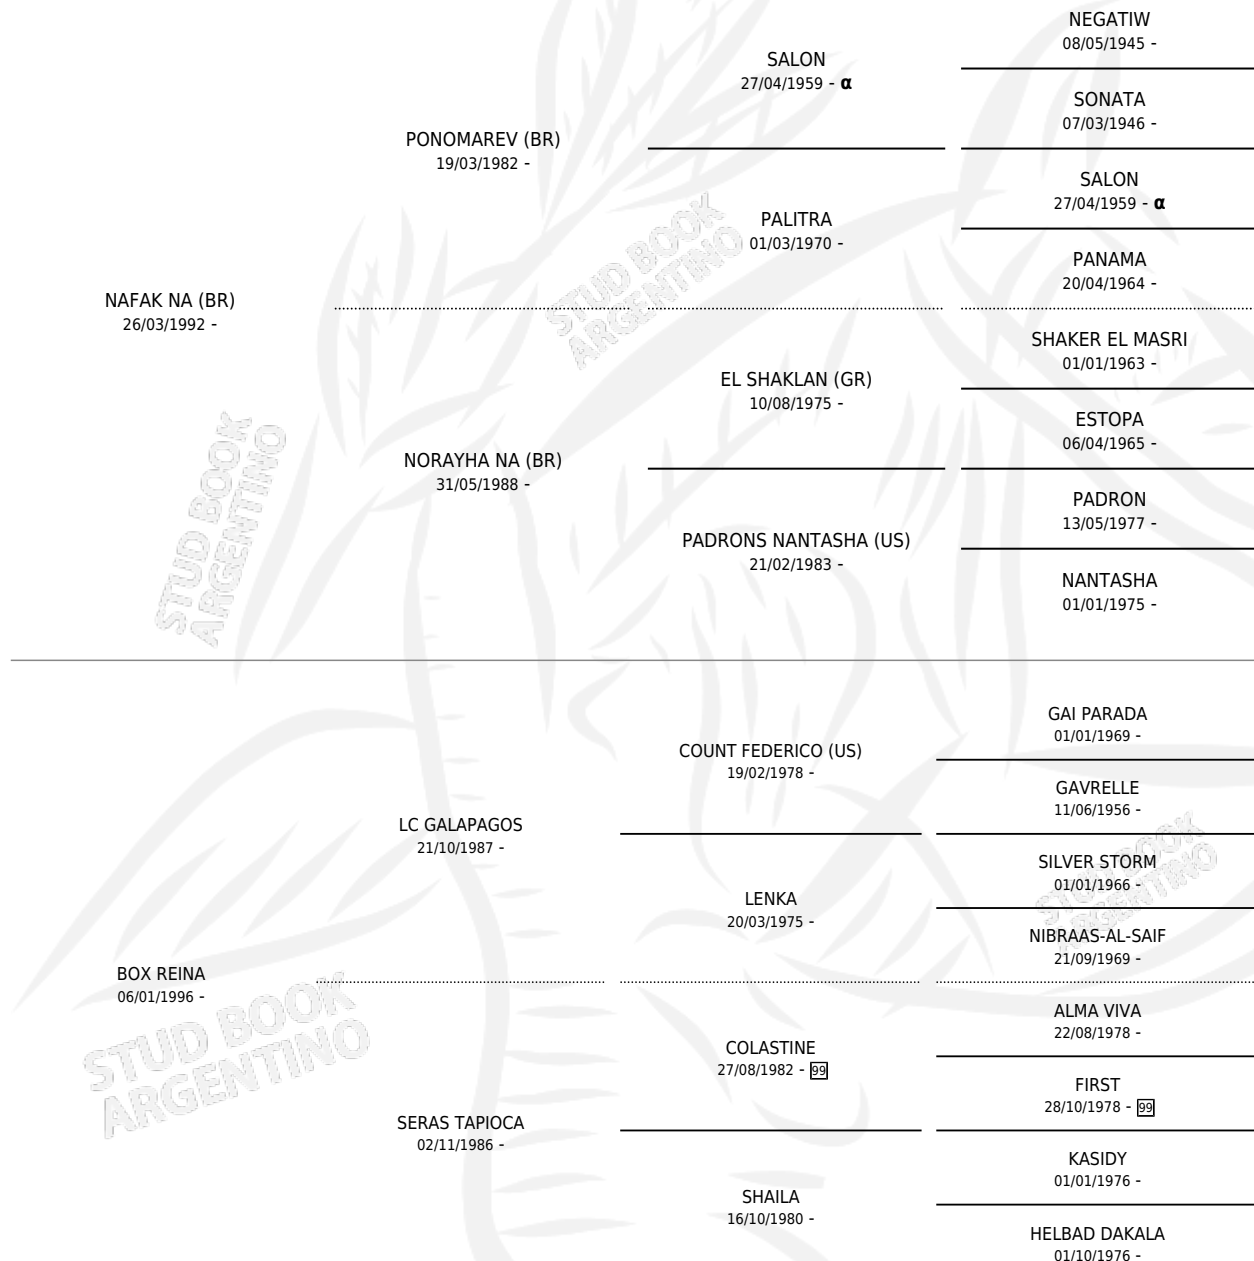

BOX GORRION

por **NAFAK NA (BR)** y **BOX REINA** por **LC GALAPAGOS**

Argentina · Macho · Zaino Doradillo · AP · 03/02/2003
Familia · Volumen 38

ESTADO

TIPIFICACIÓN SANGUÍNEA	✓
TIPIFICACIÓN POR ADN	X
PASAPORTE	X
IDENTIFICACIÓN POR MICROCHIP	X
REPRODUCTOR	X

Lugar de nacimiento: Campo particular

Criador: Sin dato

PEDIGREE

INBREEDING : α

BOX GORRION

Datos oficiales del Stud Book Argentino

Documento generado el 14/05/2026

studbook.org.ar