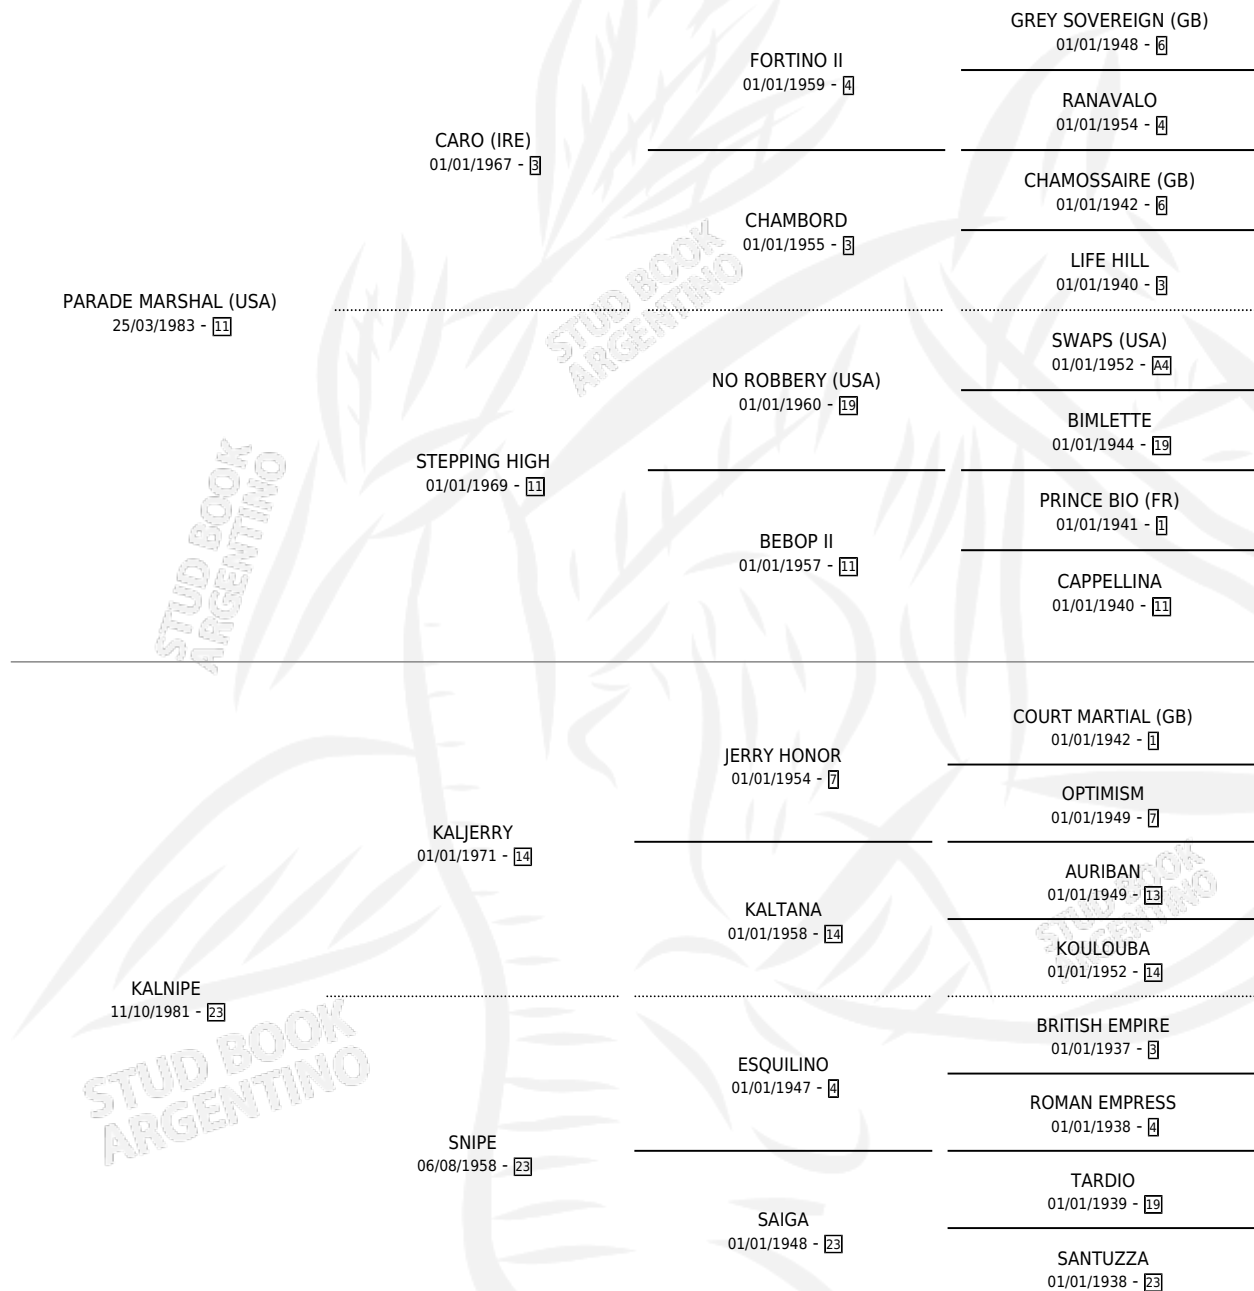

PETARDO PARADE

por **PARADE MARSHAL (USA)** y **KALNIPE** por **KALJERRY**

Argentina · Macho · Zaino · SP · 04/02/2003
Familia 23-b · Volumen 38

ESTADO

TIPIFICACIÓN SANGUÍNEA	✓
TIPIFICACIÓN POR ADN	X
PASAPORTE	X
IDENTIFICACIÓN POR MICROCHIP	X
REPRODUCTOR	X

Lugar de nacimiento: Firmamento

Criador: Firmamento

PEDIGREE

EXPORTACIÓN / IMPORTACIÓN

FECHA	MOVIMIENTO	PAÍS
16/03/2004	EXPORTADO	ESPAÑA

PETARDO PARADE

Datos oficiales del Stud Book Argentino

Documento generado el 05/05/2026