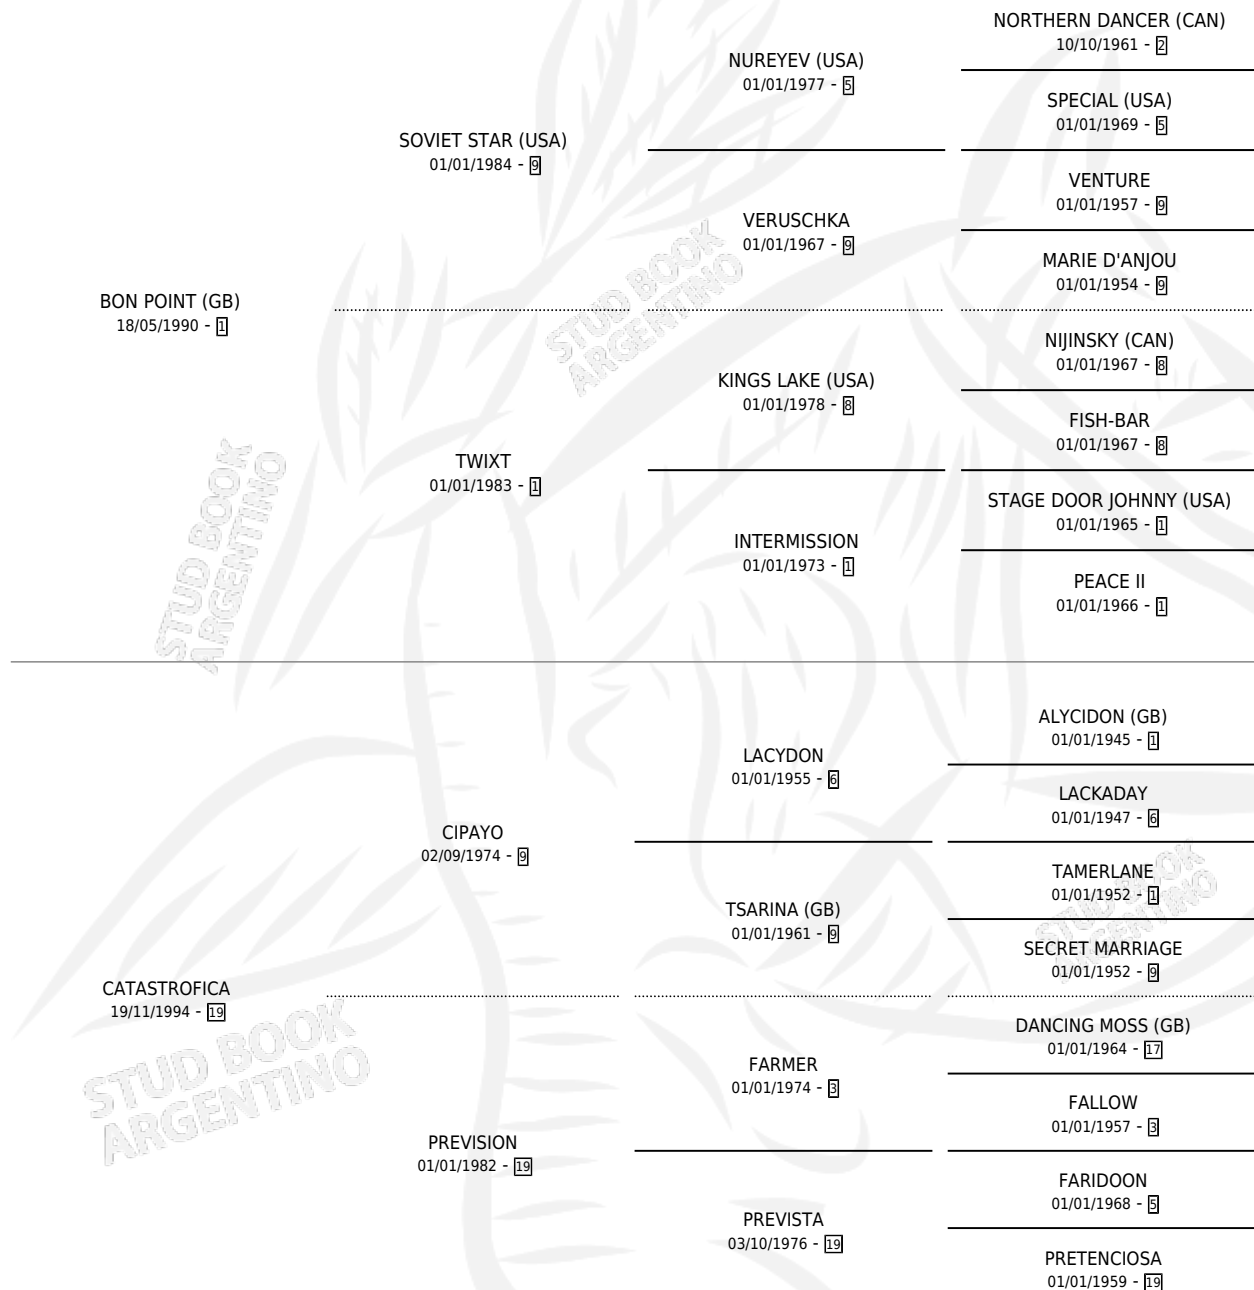

FLASH MOON

por **BON POINT (GB)** y **CATASTROFICA** por **CIPAYO**

Argentina · Hembra · Alazan · SP · 13/10/2002
Familia 19 · Volumen 38

ESTADO

TIPIFICACIÓN SANGUÍNEA	X
TIPIFICACIÓN POR ADN	X
PASAPORTE	X
IDENTIFICACIÓN POR MICROCHIP	X
REPRODUCTOR	X

Lugar de nacimiento: Don Yeye

Criador: Pachame Ernesto Ricardo

PEDIGREE

FLASH MOON

Datos oficiales del Stud Book Argentino

Documento generado el 23/04/2026

studbook.org.ar