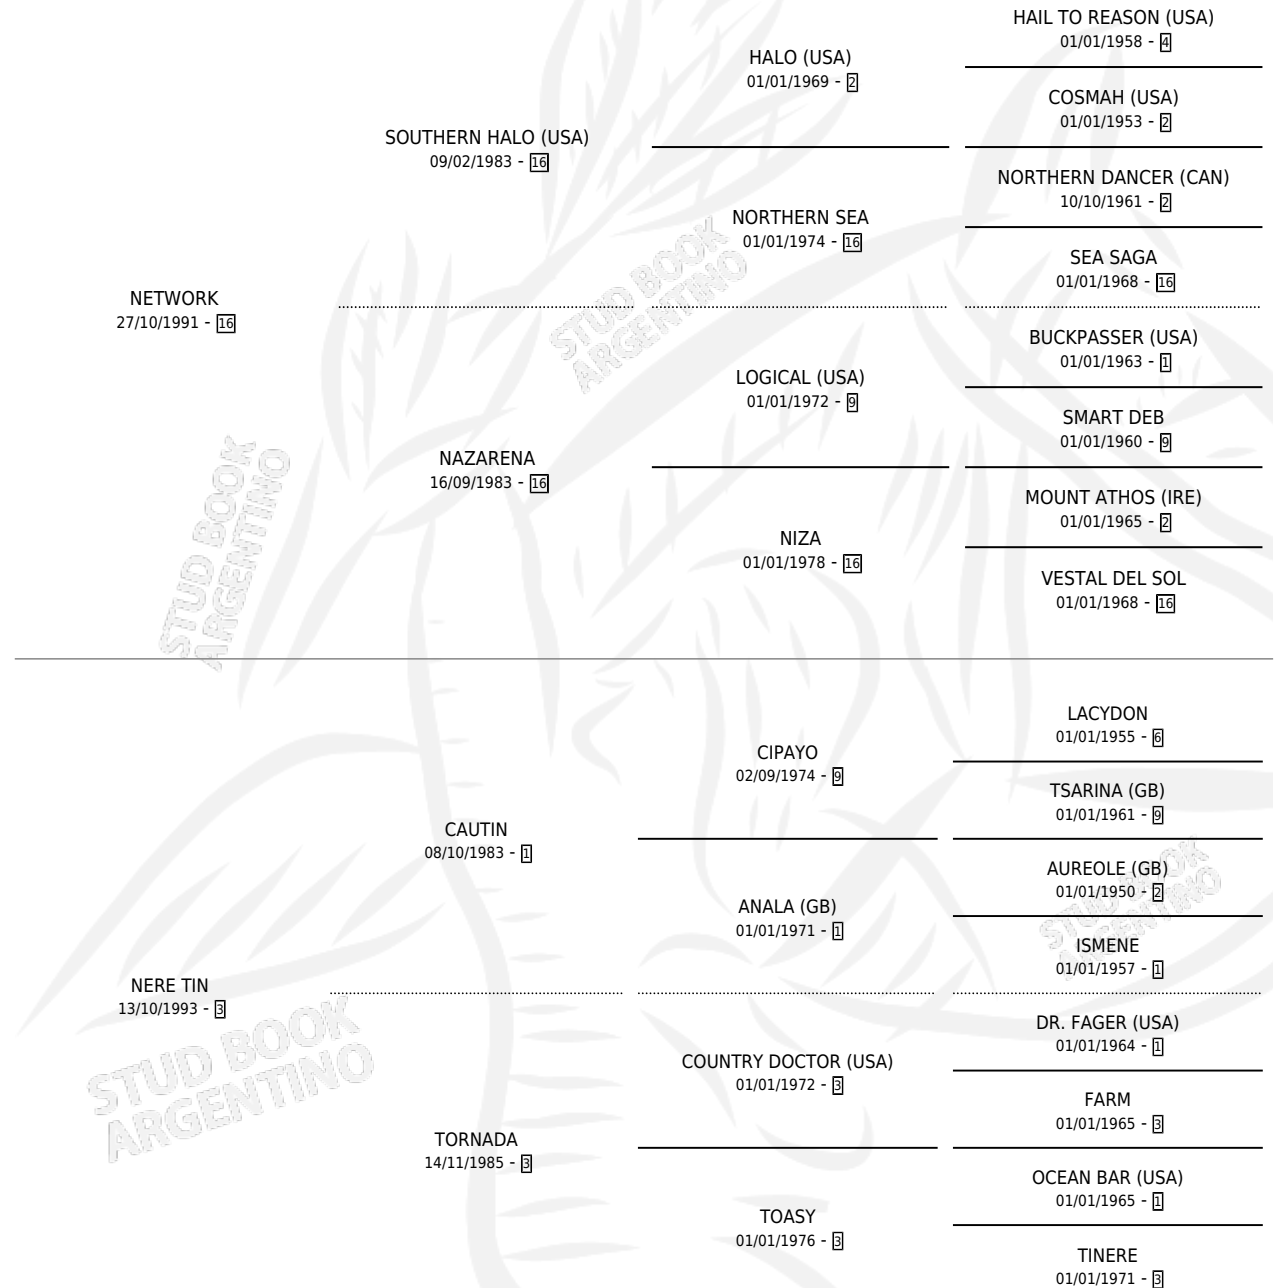

PROYECT TOP

por NETWORK y NERE TIN por CAUTIN

Argentina · Macho · Alazan · SP · 26/11/2002
Familia 3-n · Volumen 38

ESTADO

TIPIFICACIÓN SANGUÍNEA	✓
TIPIFICACIÓN POR ADN	X
PASAPORTE	X
IDENTIFICACIÓN POR MICROCHIP	X
REPRODUCTOR	X

Lugar de nacimiento: Don Goyo

Criador: Sin dato

PEDIGREE

CAMPAÑA

Solo carreras oficiales de Argentina

POR EDAD

EDAD	CC	1°	2°	3°	4°	5°	NP	CLC	CLG	CLCG1	CLGG1	IMPORTE	GANANCIA / CC
3 AÑOS	6	0	0	0	0	0	6	0	0	0	0	\$0	\$0
4 AÑOS	3	0	0	0	0	0	3	0	0	0	0	\$0	\$0
5 AÑOS	1	0	0	0	0	0	1	0	0	0	0	\$0	\$0
6 AÑOS	1	0	0	0	0	0	1	0	0	0	0	\$0	\$0
TOTALES	11	0	0	0	0	0	11	0	0	0	0	\$0	\$0
%		0.0%	0.0%	0.0%	0.0%	0.0%	100%	0.0%	0.0%	0.0%	0.0%		