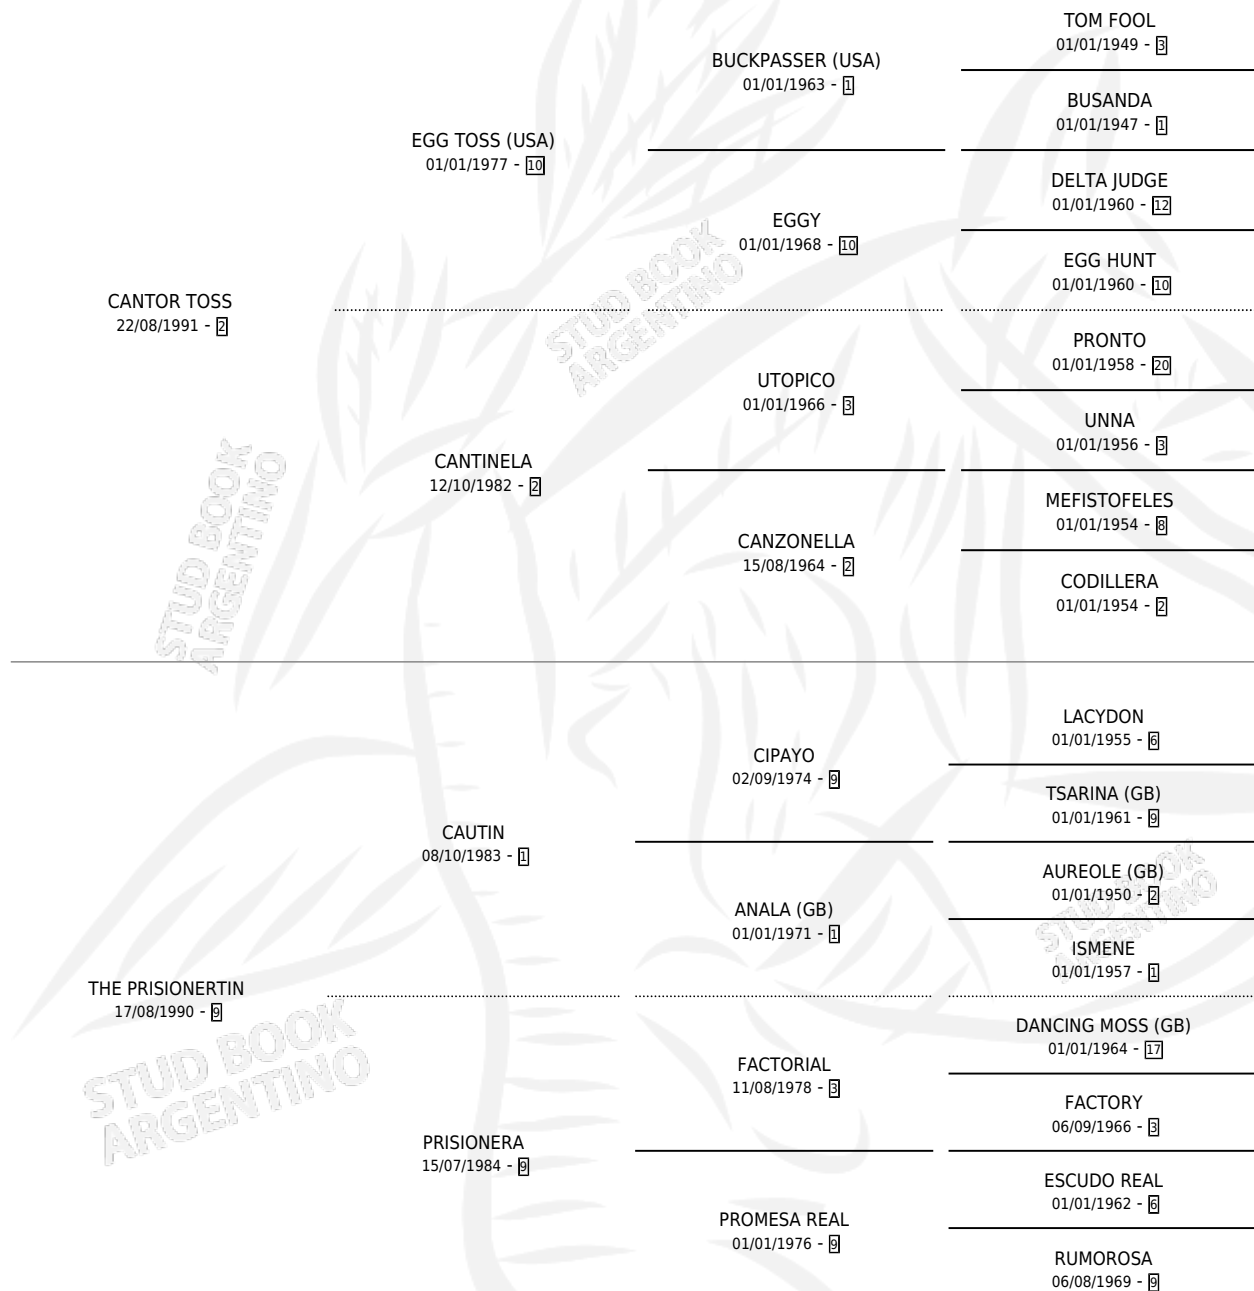

VIENTO RAUCHERO

por CANTOR TOSS y THE PRISIONERTIN por CAUTIN

Argentina · Macho · Alazan Tostado · SP · 05/11/2002
Familia 9-g · Volumen 38

ESTADO

TIPIFICACIÓN SANGUÍNEA	✓
TIPIFICACIÓN POR ADN	X
PASAPORTE	X
IDENTIFICACIÓN POR MICROCHIP	X
REPRODUCTOR	X

Lugar de nacimiento: La Dominga

Criador: Sin dato

PEDIGREE

CAMPAÑA

Solo carreras oficiales de Argentina

POR EDAD

EDAD	CC	1°	2°	3°	4°	5°	NP	CLC	CLG	CLCG1	CLGG1	IMPORTE	GANANCIA / CC
4 AÑOS	1	0	0	0	0	0	1	0	0	0	0	\$0	\$0
5 AÑOS	7	0	0	0	0	0	7	0	0	0	0	\$0	\$0
TOTALES	8	0	0	0	0	0	8	0	0	0	0	\$0	\$0
%		0.0%	0.0%	0.0%	0.0%	0.0%	100%	0.0%	0.0%	0.0%	0.0%		