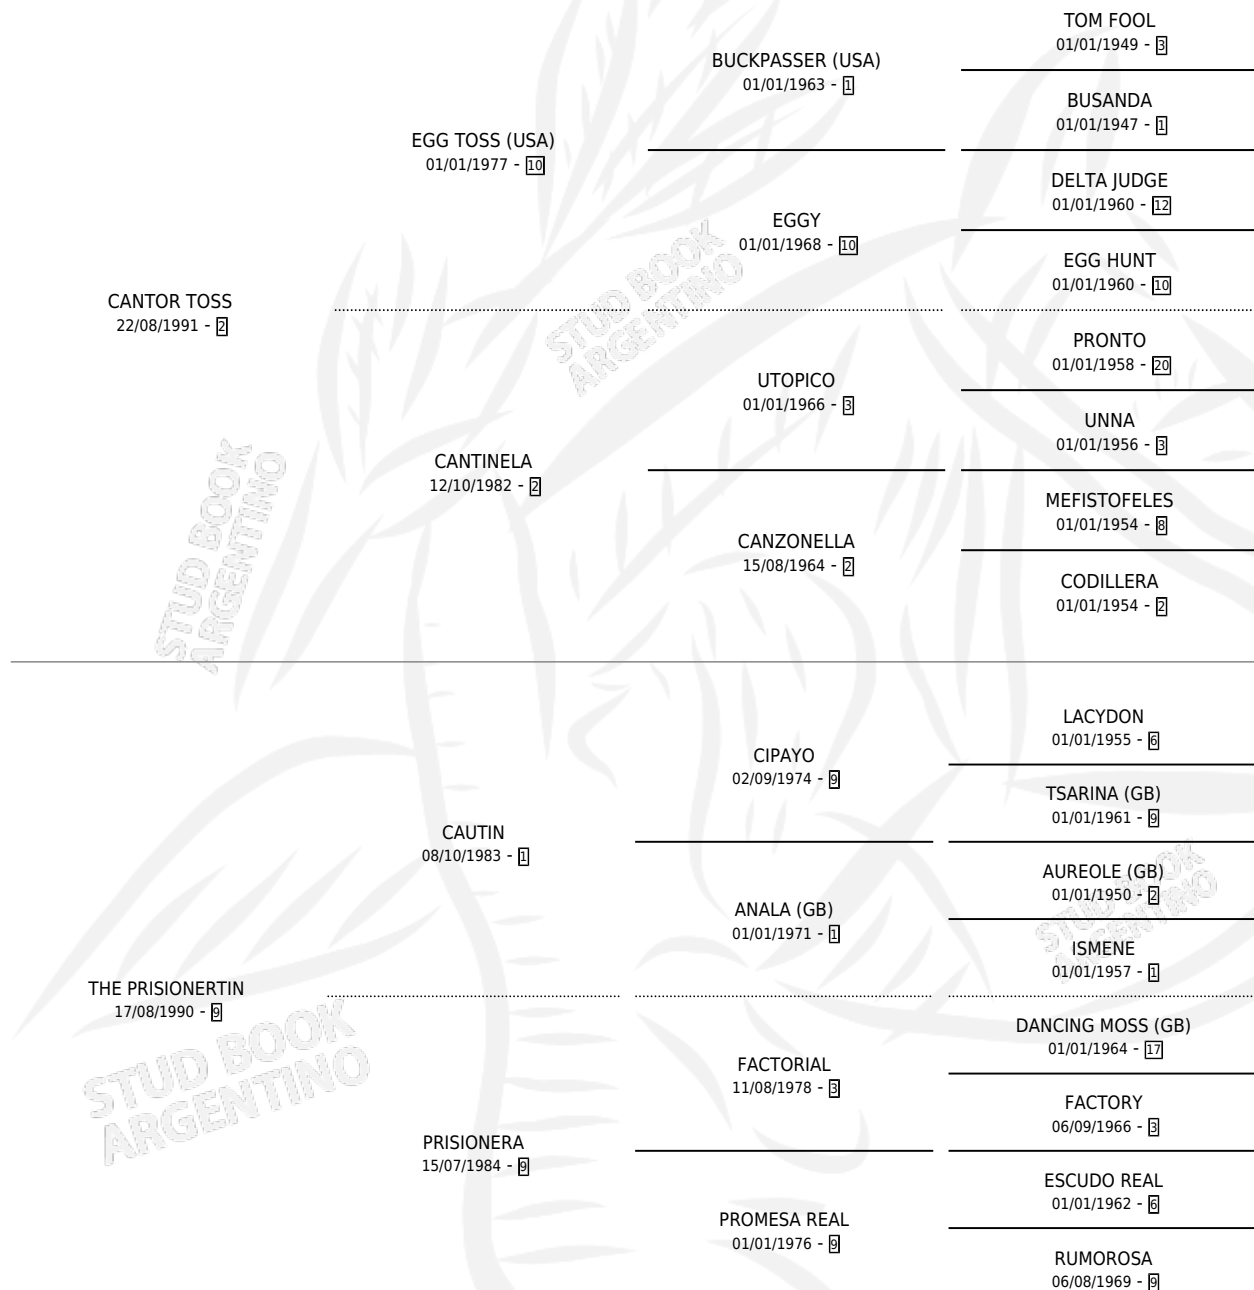

VIENTO RAUCHERO

por CANTOR TOSS y THE PRISIONERTIN por CAUTIN

Argentina · Macho · Alazan Tostado · SP · 05/11/2002
Familia 9-g · Volumen 38

ESTADO

TIPIFICACIÓN SANGUÍNEA	✓
TIPIFICACIÓN POR ADN	X
PASAPORTE	X
IDENTIFICACIÓN POR MICROCHIP	X
REPRODUCTOR	X

Lugar de nacimiento: La Dominga

Criador: Sin dato

PEDIGREE