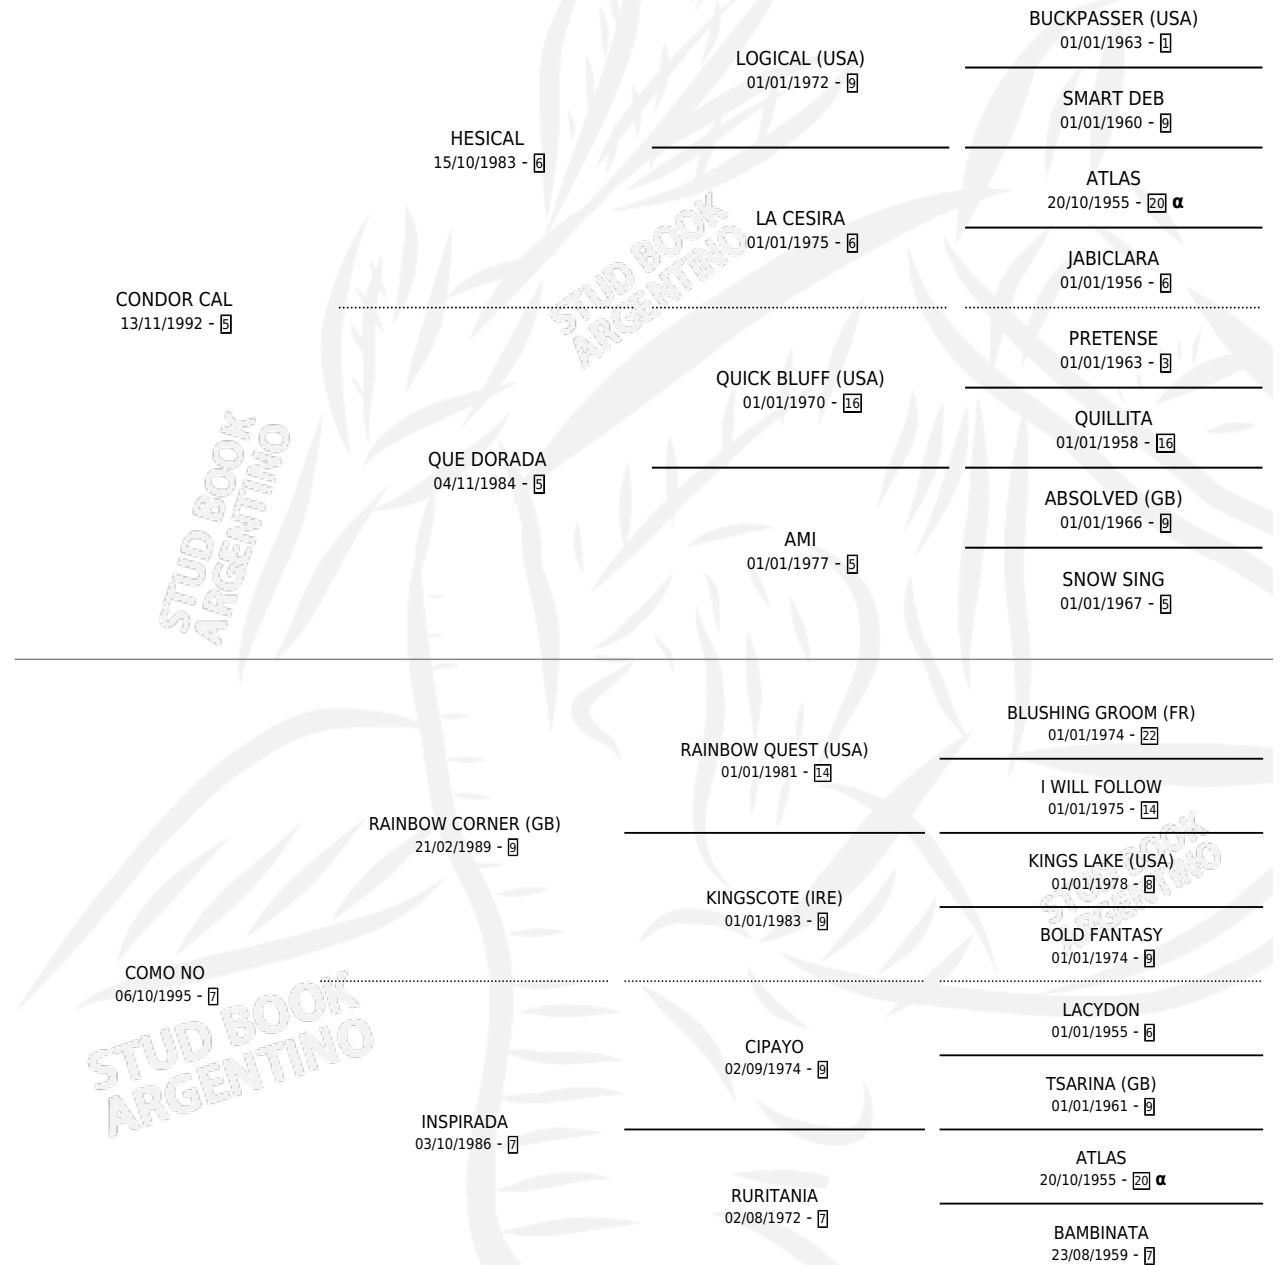

COSMOMANIA

por **CONDOR CAL** y **COMO NO** por **RAINBOW CORNER**
(GB)

Argentina · Hembra · Zaino · SP · 14/10/2002
Familia 7 · Volumen 38

ESTADO

TIPIFICACIÓN SANGUÍNEA	✓
TIPIFICACIÓN POR ADN	X
PASAPORTE	X
IDENTIFICACIÓN POR MICROCHIP	X
REPRODUCTOR	X

Lugar de nacimiento: Cumeneyen
Criador: Cumeneyen

PEDIGREE

INBREEDING : α

CAMPAÑA

Solo carreras oficiales de Argentina

POR EDAD

EDAD	CC	1°	2°	3°	4°	5°	NP	CLC	CLG	CLCG1	CLGG1	IMPORTE	GANANCIA / CC
4 AÑOS	1	0	0	0	0	0	1	0	0	0	0	\$0	\$0
TOTALES	1	0	0	0	0	0	1	0	0	0	0	\$0	\$0
%		0.0%	0.0%	0.0%	0.0%	0.0%	100%	0.0%	0.0%	0.0%	0.0%		