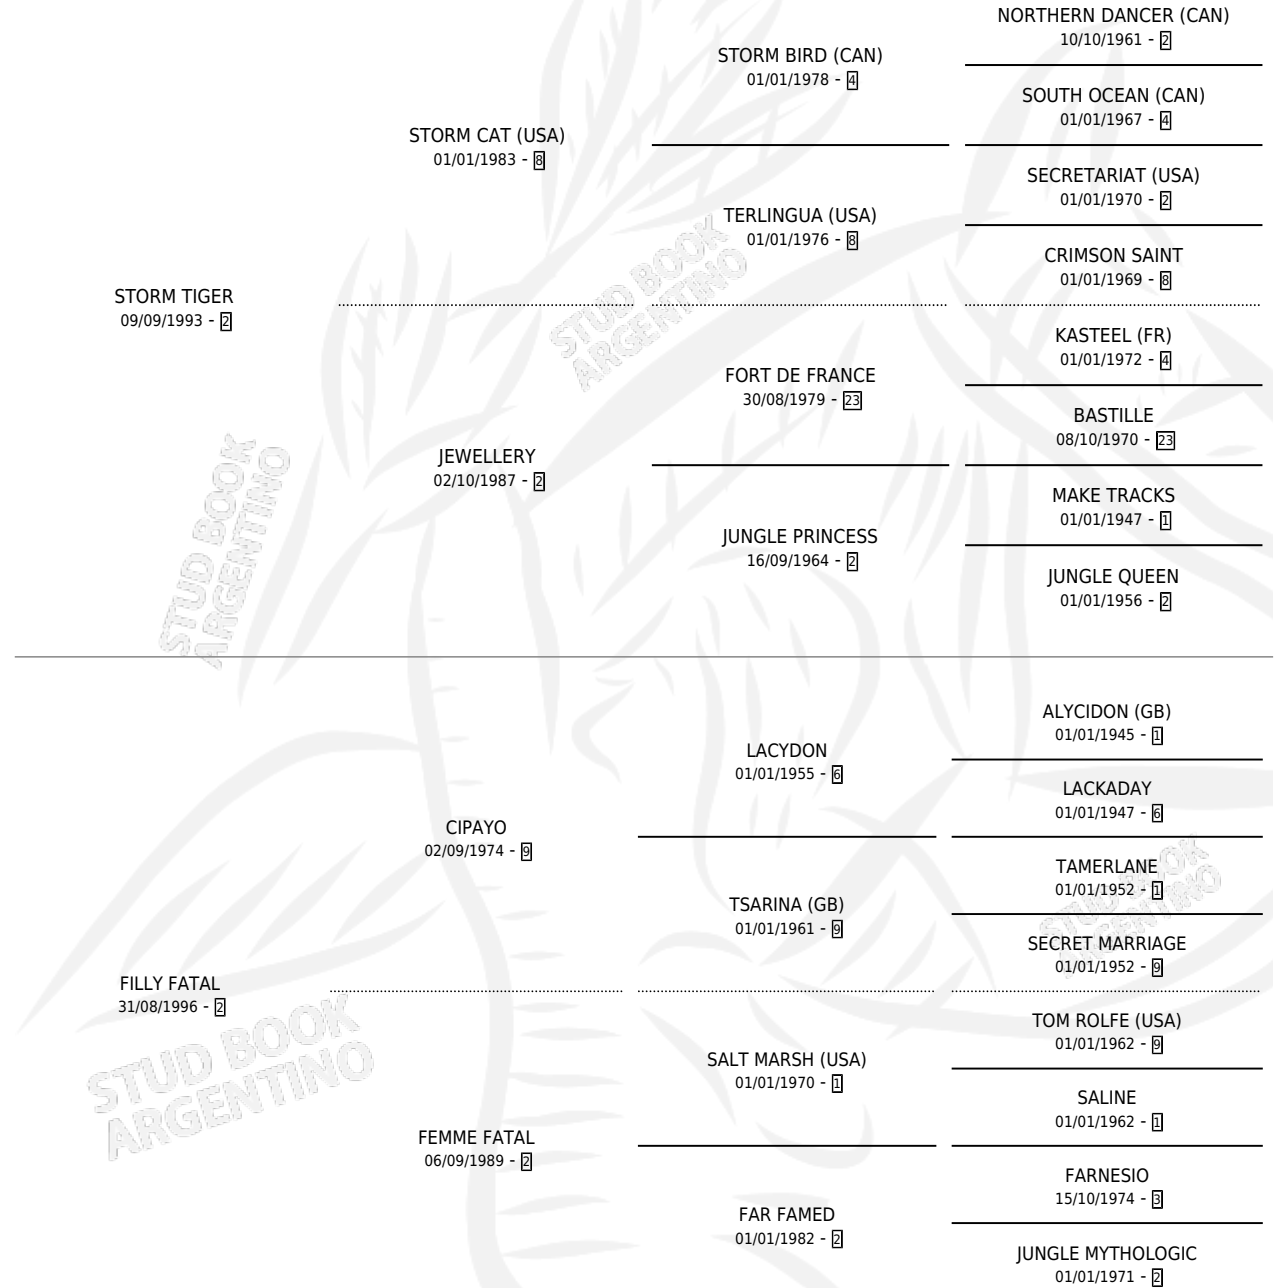

FATAL STORM

por **STORM TIGER** y **FILLY FATAL** por **CIPAYO**

Argentina · Macho · Zaino Doradillo · SP · 16/08/2002
Familia 2-g · Volumen 38

ESTADO

TIPIFICACIÓN SANGUÍNEA	✓
TIPIFICACIÓN POR ADN	X
PASAPORTE	X
IDENTIFICACIÓN POR MICROCHIP	X
REPRODUCTOR	X

Lugar de nacimiento: Lomas Altas

Criador: Lomas Altas

PEDIGREE