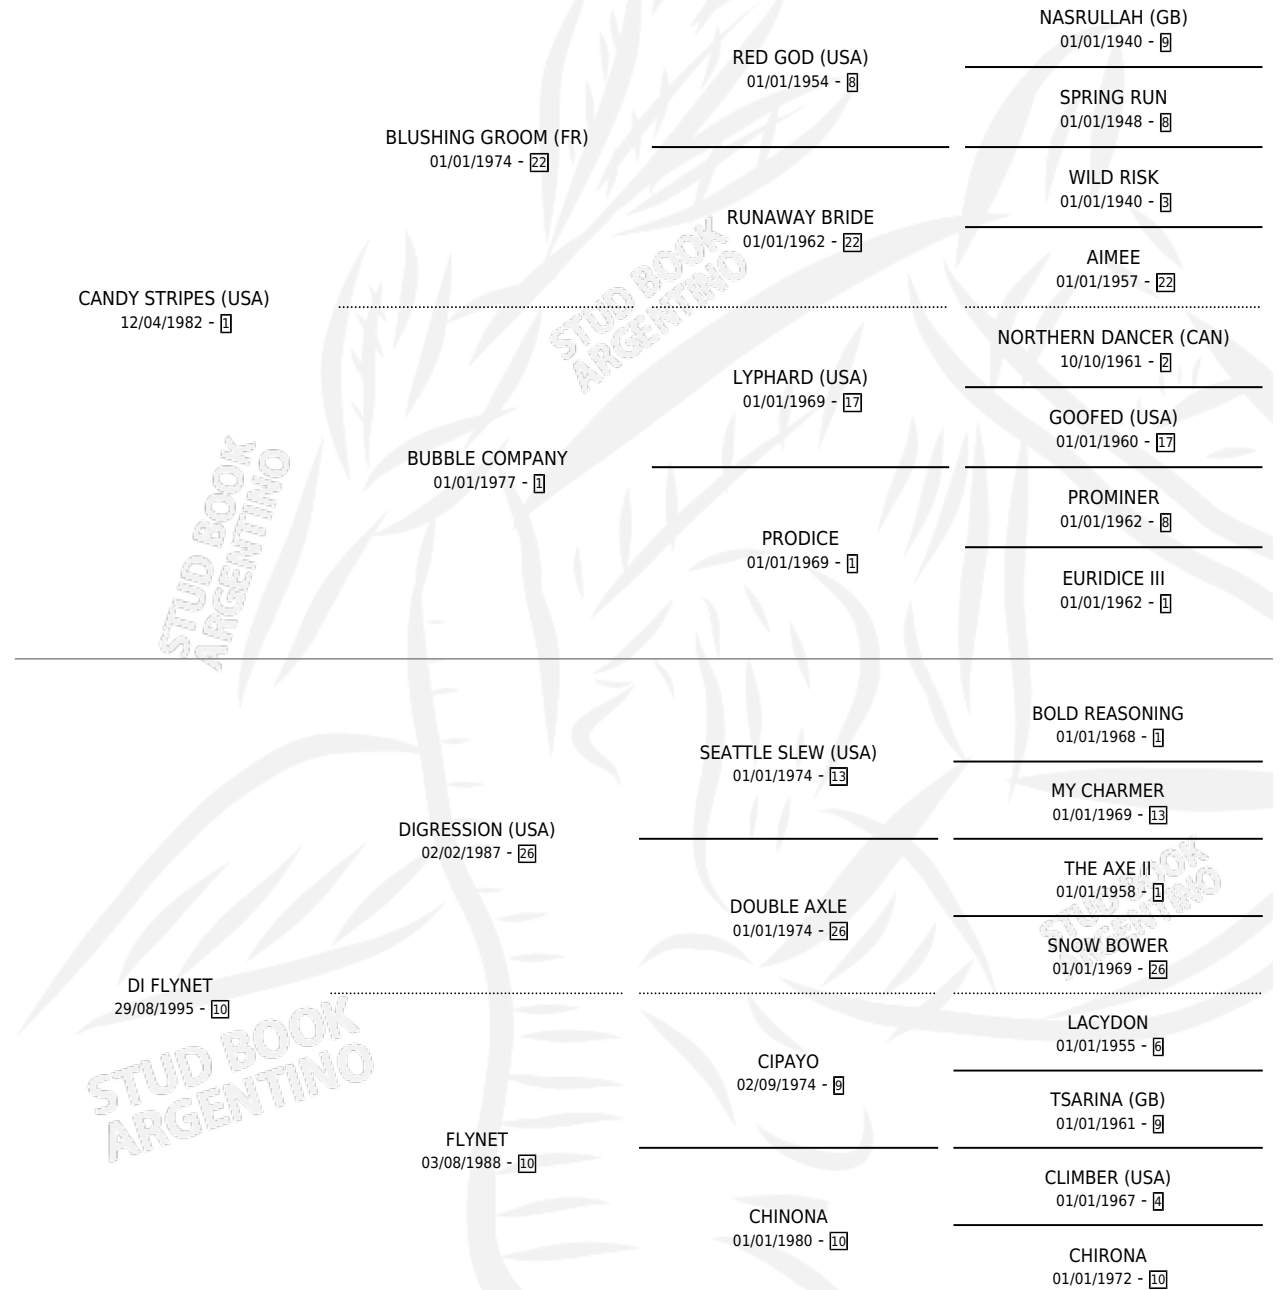

DI CAPRICCIO

por **CANDY STRIPES (USA)** y **DI FLYNET** por **DIGRESSION (USA)**

Argentina · Macho · Alazan · SP · 20/08/2002
Familia 10-b · Volumen 38

ESTADO

TIPIFICACIÓN SANGUÍNEA	✓
TIPIFICACIÓN POR ADN	X
PASAPORTE	X
IDENTIFICACIÓN POR MICROCHIP	X
REPRODUCTOR	X

Lugar de nacimiento: San Lorenzo de Areco
Criador: Sin dato

PEDIGREE

CAMPAÑA

Solo carreras oficiales de Argentina

POR EDAD

EDAD	CC	1°	2°	3°	4°	5°	NP	CLC	CLG	CLCG1	CLGG1	IMPORTE	GANANCIA / CC
3 AÑOS	8	0	2	2	1	2	1	0	0	0	0	\$14,410	\$1,801
4 AÑOS	3	1	0	0	1	0	1	0	0	0	0	\$14,600	\$4,867
6 AÑOS	1	0	0	0	0	0	1	0	0	0	0	\$0	\$0
TOTALES	12	1	2	2	2	2	3	0	0	0	0	\$29,010	\$2,418
%		8.3%	16.7%	16.7%	16.7%	16.7%	25.0%	0.0%	0.0%	0.0%	0.0%		