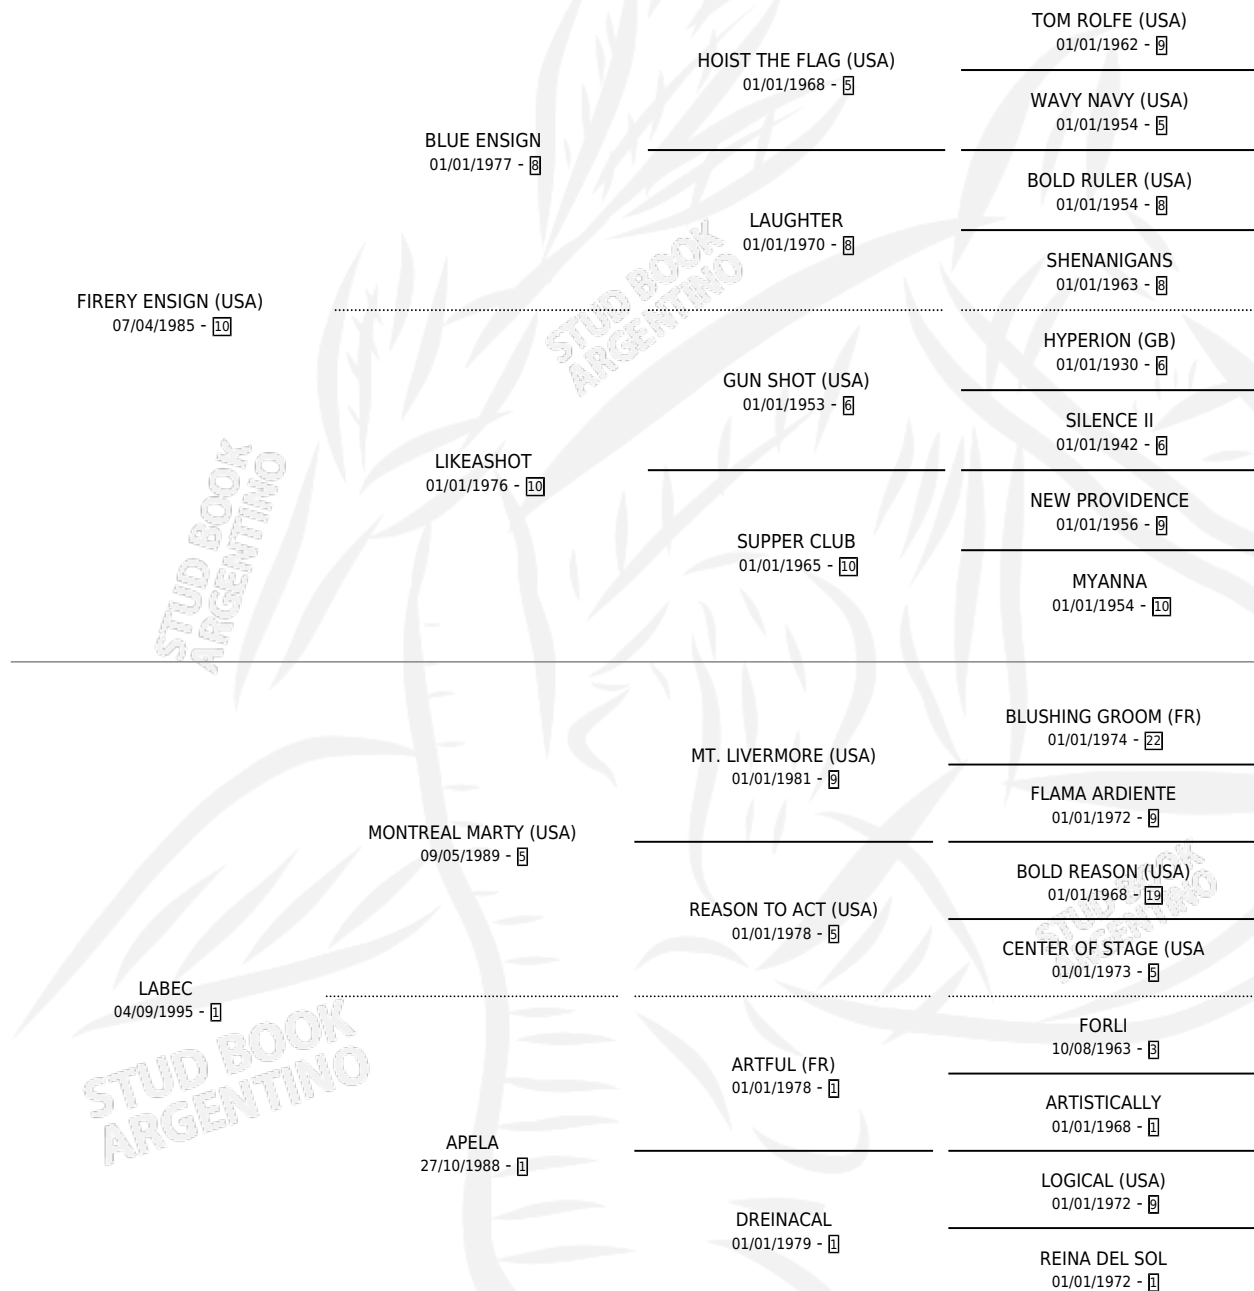

LIC GRETTEL

por **FIRERY ENSIGN (USA)** y **LABEC** por **MONTREAL MARTY (USA)**

Argentina · Hembra · Zaino o Tordillo · SP · 15/10/2002
Familia 1-w · Volumen 38

ESTADO

TIPIFICACIÓN SANGUÍNEA	✓
TIPIFICACIÓN POR ADN	✓
PASAPORTE	X
IDENTIFICACIÓN POR MICROCHIP	X
REPRODUCTOR	✓

Lugar de nacimiento: Sacha Huasi

Criador: Sacha Huasi

~

HIJOS

	MACHOS	HEMBRAS
3 NACIERON	2	1
1 CORRIERON	1	0

SIN ACTUACIONES

PEDIGREE