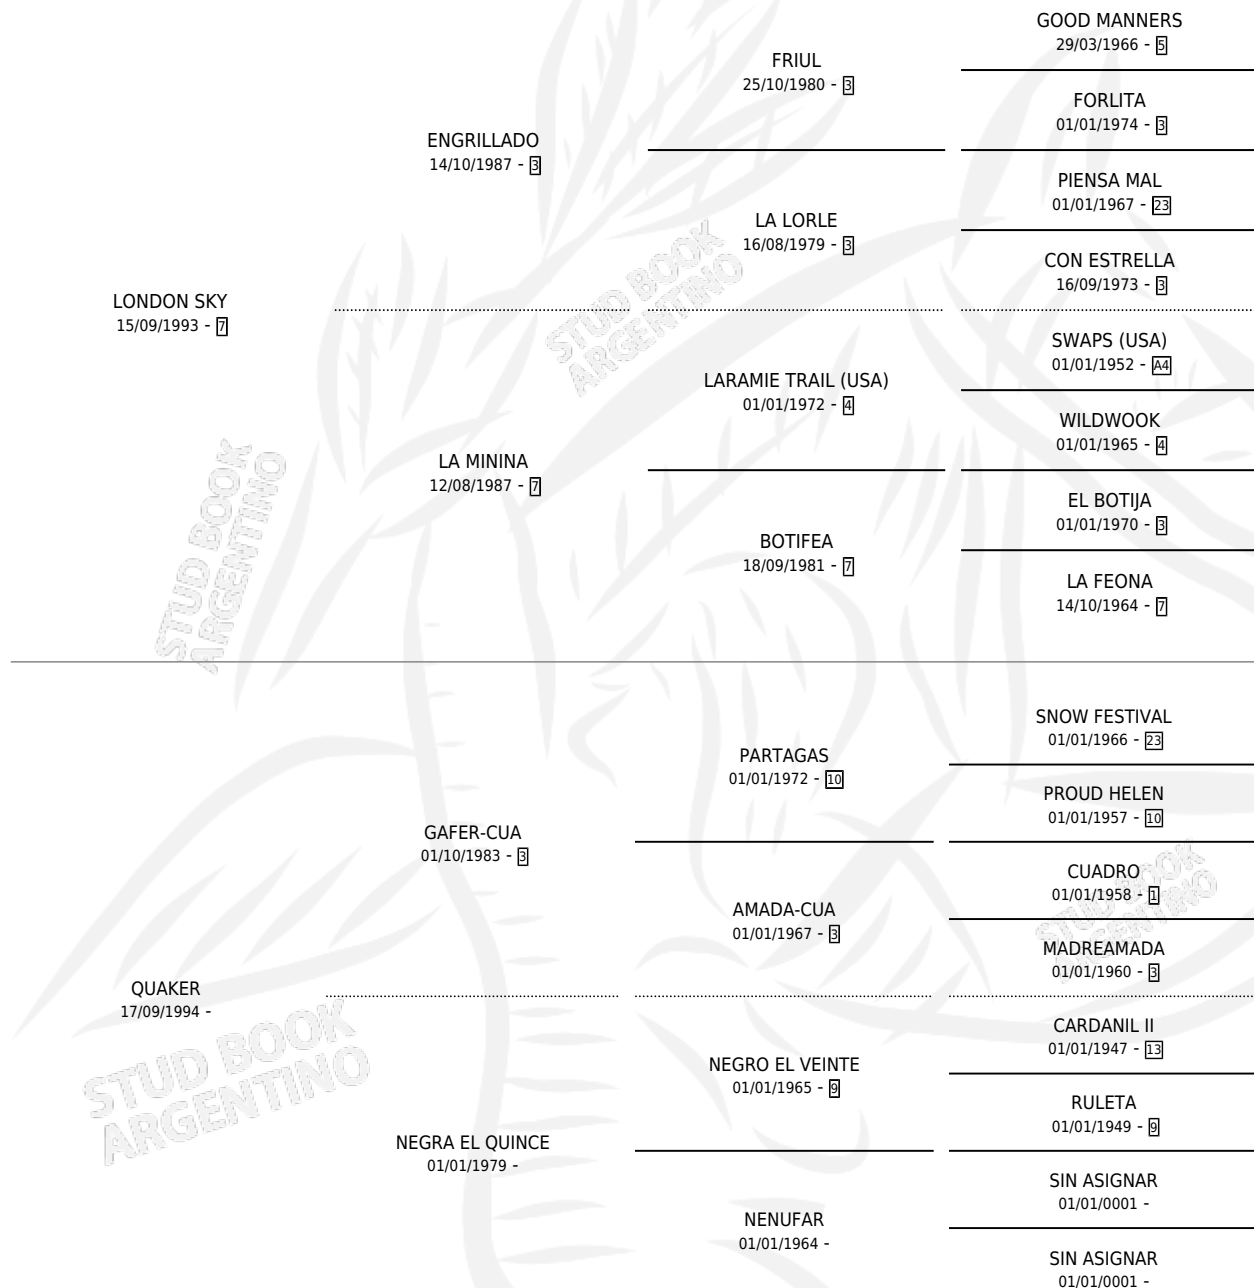

MAMA HERMOSA

por LONDON SKY y QUAKER por GAFFER-CUA

Argentina · Hembra · Zaino · SP · 22/10/2002
Familia · Volumen 38

ESTADO

TIPIFICACIÓN SANGUÍNEA	✓
TIPIFICACIÓN POR ADN	X
PASAPORTE	X
IDENTIFICACIÓN POR MICROCHIP	X
REPRODUCTOR	✓

Lugar de nacimiento: Ciudad Del Tajarar

Criador: Sin dato

PEDIGREE

CAMPAÑA

Solo carreras oficiales de Argentina

POR EDAD

EDAD	CC	1°	2°	3°	4°	5°	NP	CLC	CLG	CLCG1	CLGG1	IMPORTE	GANANCIA / CC
3 AÑOS	3	0	0	0	0	0	3	0	0	0	0	\$0	\$0
4 AÑOS	9	0	0	0	1	4	4	0	0	0	0	\$3,420	\$380
TOTALES	12	0	0	0	1	4	7	0	0	0	0	\$3,420	\$285
%		0.0%	0.0%	0.0%	8.3%	33.3%	58.3%	0.0%	0.0%	0.0%	0.0%		