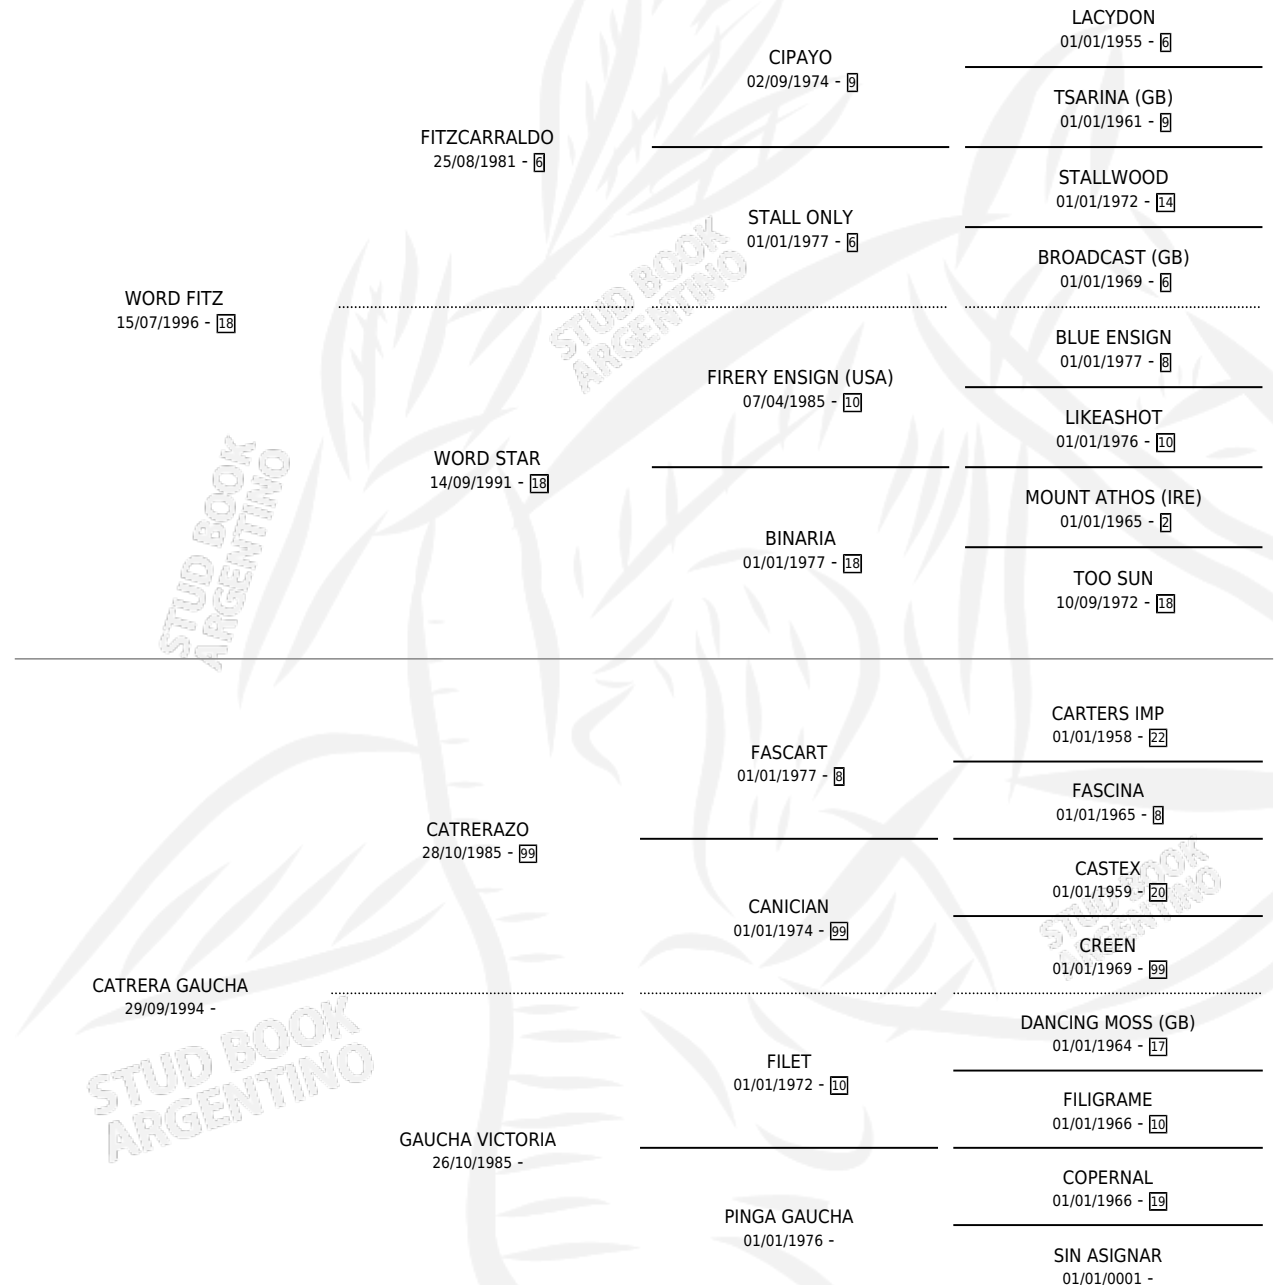

GRAN FIZ

por WORD FITZ y CATRERA GAUCHA por CATRERAZO

Argentina · Macho · Zaino · SP · 01/11/2002
Familia · Volumen 38

ESTADO

TIPIFICACIÓN SANGUÍNEA	✓
TIPIFICACIÓN POR ADN	X
PASAPORTE	X
IDENTIFICACIÓN POR MICROCHIP	X
REPRODUCTOR	X

Lugar de nacimiento: Don Esteban

Criador: Sin dato

PEDIGREE

CAMPAÑA

Solo carreras oficiales de Argentina

POR EDAD

EDAD	CC	1°	2°	3°	4°	5°	NP	CLC	CLG	CLCG1	CLGG1	IMPORTE	GANANCIA / CC
3 AÑOS	1	0	0	0	0	0	1	0	0	0	0	\$0	\$0
4 AÑOS	8	1	0	0	0	1	6	0	0	0	0	\$12,750	\$1,594
5 AÑOS	4	0	0	0	0	0	4	0	0	0	0	\$0	\$0
TOTALES	13	1	0	0	0	1	11	0	0	0	0	\$12,750	\$981
%		7.7%	0.0%	0.0%	0.0%	7.7%	84.6%	0.0%	0.0%	0.0%	0.0%		