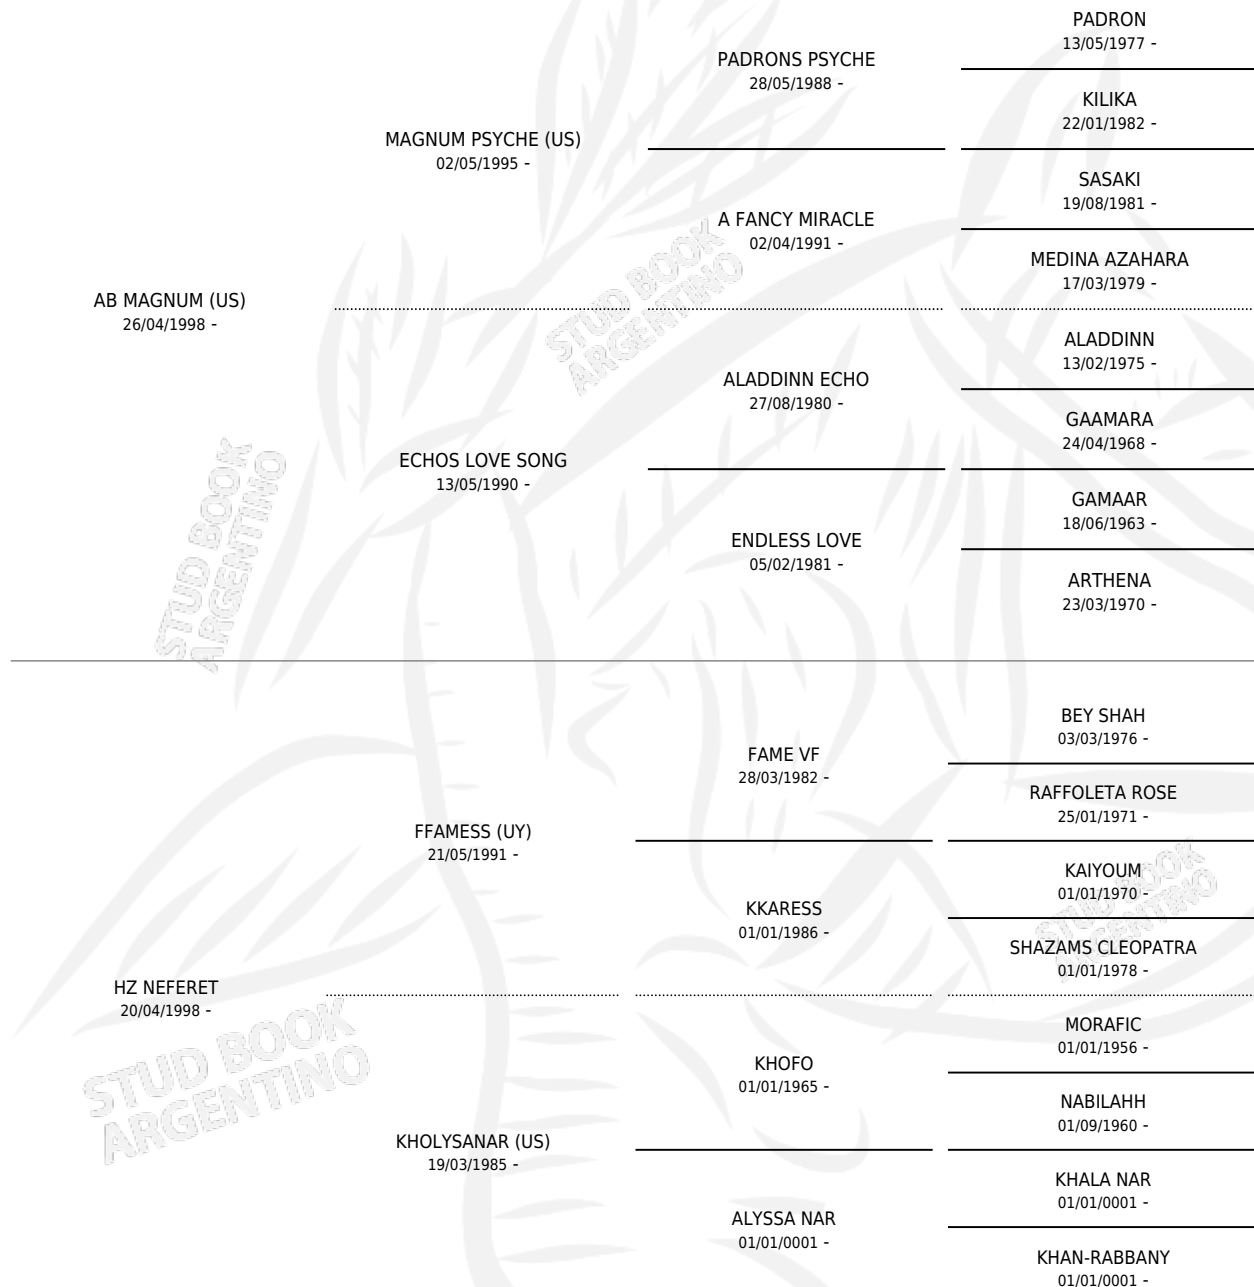

HZ DON JUAN

por AB MAGNUM (US) y HZ NEFERET por FFAMESS (UY)

Argentina · Macho · Tordillo · AP · 05/02/2003
Familia · Volumen 38

ESTADO

TIPIFICACIÓN SANGUÍNEA	✓
TIPIFICACIÓN POR ADN	✓
PASAPORTE	X
IDENTIFICACIÓN POR MICROCHIP	X
REPRODUCTOR	✓

Lugar de nacimiento: Zañartu

Criador: Zañartu

PEDIGREE

EXPORTACIÓN / IMPORTACIÓN

FECHA	MOVIMIENTO	PAÍS
28/12/2007	EXPORTADO	CHILE

SERVICIOS PADRILLO

TEMPORADA	HARAS	SERVICIO	NAC.	EFFECTIVIDAD
2004	ZAÑARTU	1	0	0.00 %