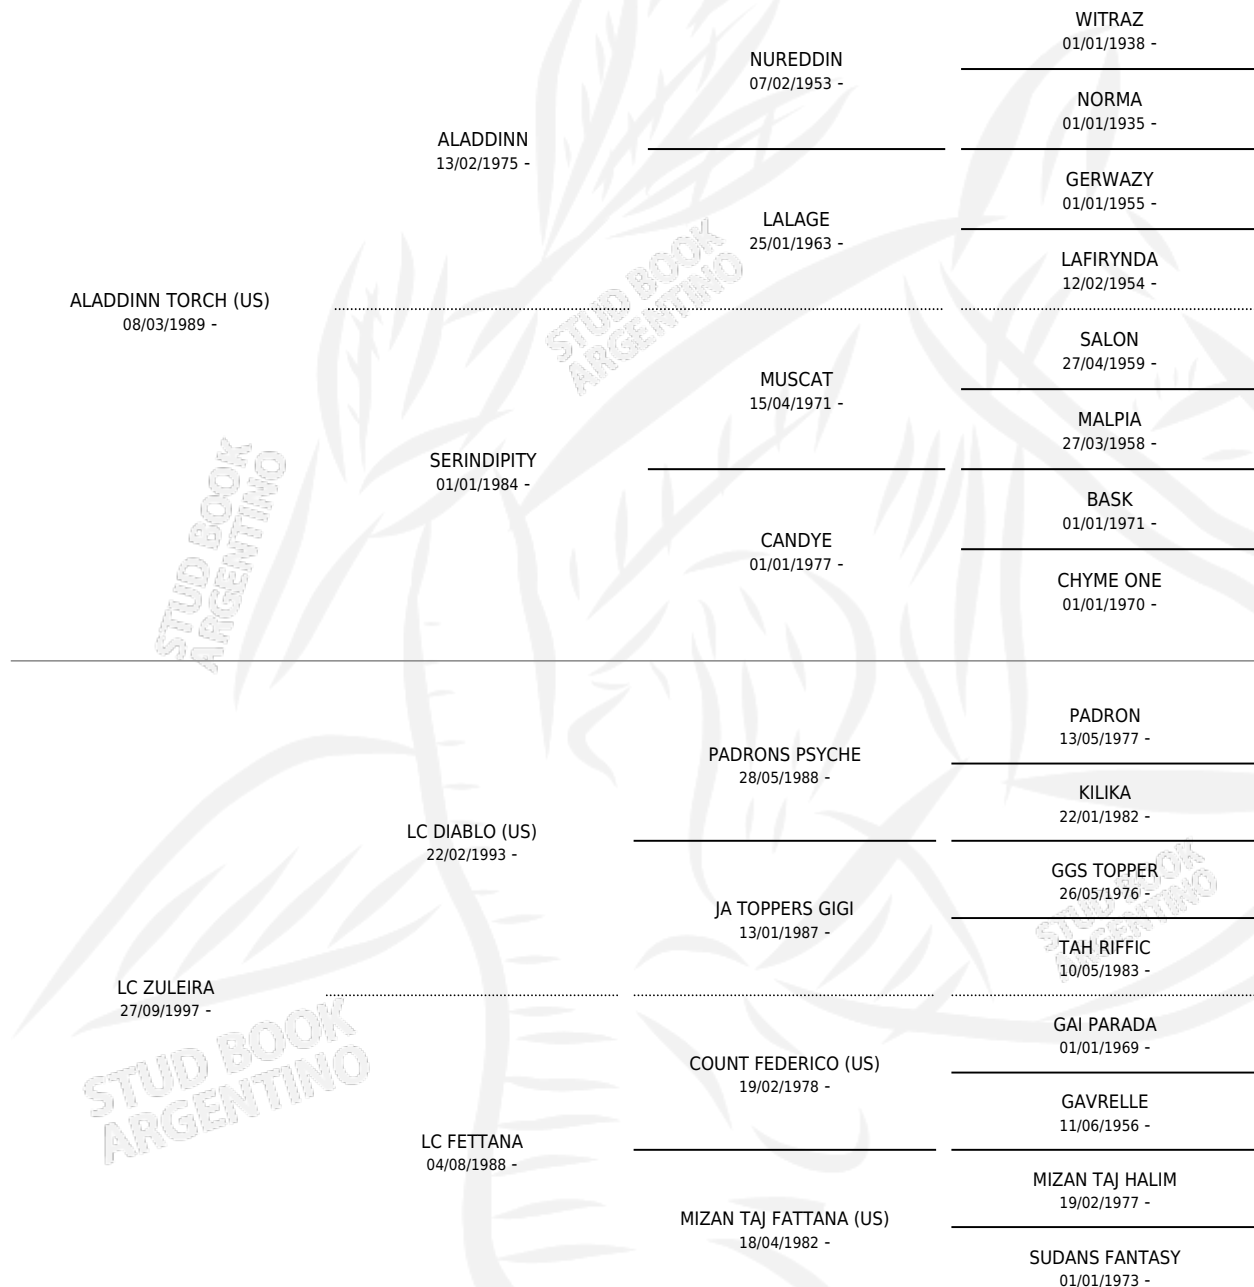

HZ NATIVA

por **ALADDINN TORCH (US)** y **LC ZULEIRA** por **LC DIABLO (US)**

Argentina · Hembra · Tordillo · AP · 06/02/2003
Familia · Volumen 38

ESTADO

TIPIFICACIÓN SANGUÍNEA	✓
TIPIFICACIÓN POR ADN	✓
PASAPORTE	X
IDENTIFICACIÓN POR MICROCHIP	X
REPRODUCTOR	✓

Lugar de nacimiento: Zañartu
Criador: Zañartu

~

HIJOS

	MACHOS	HEMBRAS
6 NACIERON	3	3
SIN ACTUACIONES		

PEDIGREE

S

mientos 6 / Efectividad 75.00%

PADRILLO	PRODUCTO	CRIADOR	1ER SERVICIO	ÚLTIMO SERVICIO
BURAK BADAWI	∅		05/03/2019	05/03/2019
HZ NATIVA	BURAK KARAJ (M Z, 26/12/2018)	EL EUCALIPTO	28/12/2017	30/12/2017
BURAK COLLON (M A, 21/12/2017)		EL EUCALIPTO	10/01/2017	17/01/2017
BURAK OASIS	BURAK MAA LIN (M Z, 18/12/2016)	EL EUCALIPTO	11/01/2016	15/01/2016
ZT NAPHL	BURAK ZAFIRA (H T, 18/03/2015)	BOFFI FEDERICO MARTIN	09/04/2014	09/04/2014
HZ MAGNUM SHADOW	∅		19/05/2010	20/05/2010
NNL BEY SHALL (BR)	HZ CARMINA (H Z, 17/02/2009)	ZAÑARTU	20/03/2008	20/03/2008
SANTINO	HZ TINA (H T, 20/10/2006)	ZAÑARTU	07/11/2005	07/11/2005