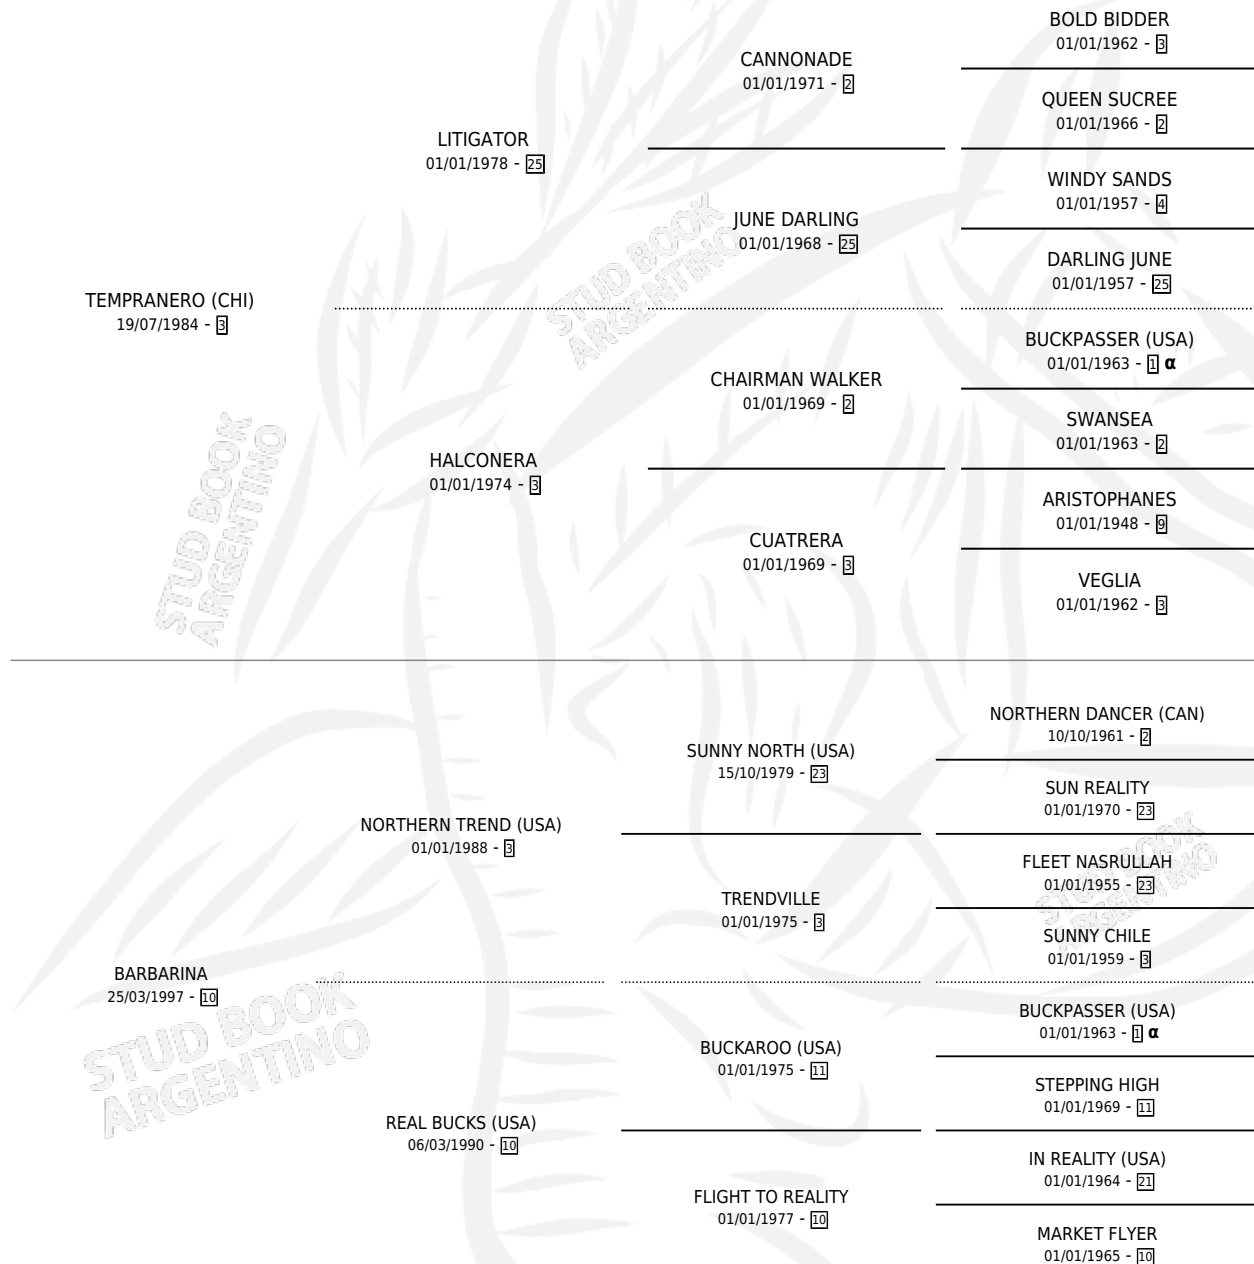

LA TALIBANA

por **TEMPRANERO (CHI)** y **BARBARINA** por **NORTHERN TREND (USA)**

Argentina · Hembra · Zaino Colorado · SP · 28/02/2003
Familia 10-d · Volumen 38

ESTADO

TIPIFICACIÓN SANGUÍNEA	✓
TIPIFICACIÓN POR ADN	✓
PASAPORTE	X
IDENTIFICACIÓN POR MICROCHIP	X
REPRODUCTOR	✓

Lugar de nacimiento: El Alfalar
Criador: El Alfalar

~

HIJOS

	MACHOS	HEMBRAS
8 NACIERON	4	4
3 CORRIERON	2	1
2 GANARON	1	1

0	0	0
GANADORES CL	GANADORES GR	GANADORES G1

PEDIGREE

INBREEDING : α

CAMPAÑA

Solo carreras oficiales de Argentina

POR EDAD

EDAD	CC	1°	2°	3°	4°	5°	NP	CLC	CLG	CLCG1	CLGG1	IMPORTE	GANANCIA / CC
5 AÑOS	7	0	0	0	0	0	7	0	0	0	0	\$0	\$0
6 AÑOS	15	1	0	2	0	6	6	0	0	0	0	\$20,900	\$1,393
TOTALES	22	1	0	2	0	6	13	0	0	0	0	\$20,900	\$950
%		4.5%	0.0%	9.1%	0.0%	27.3%	59.1%	0.0%	0.0%	0.0%	0.0%		