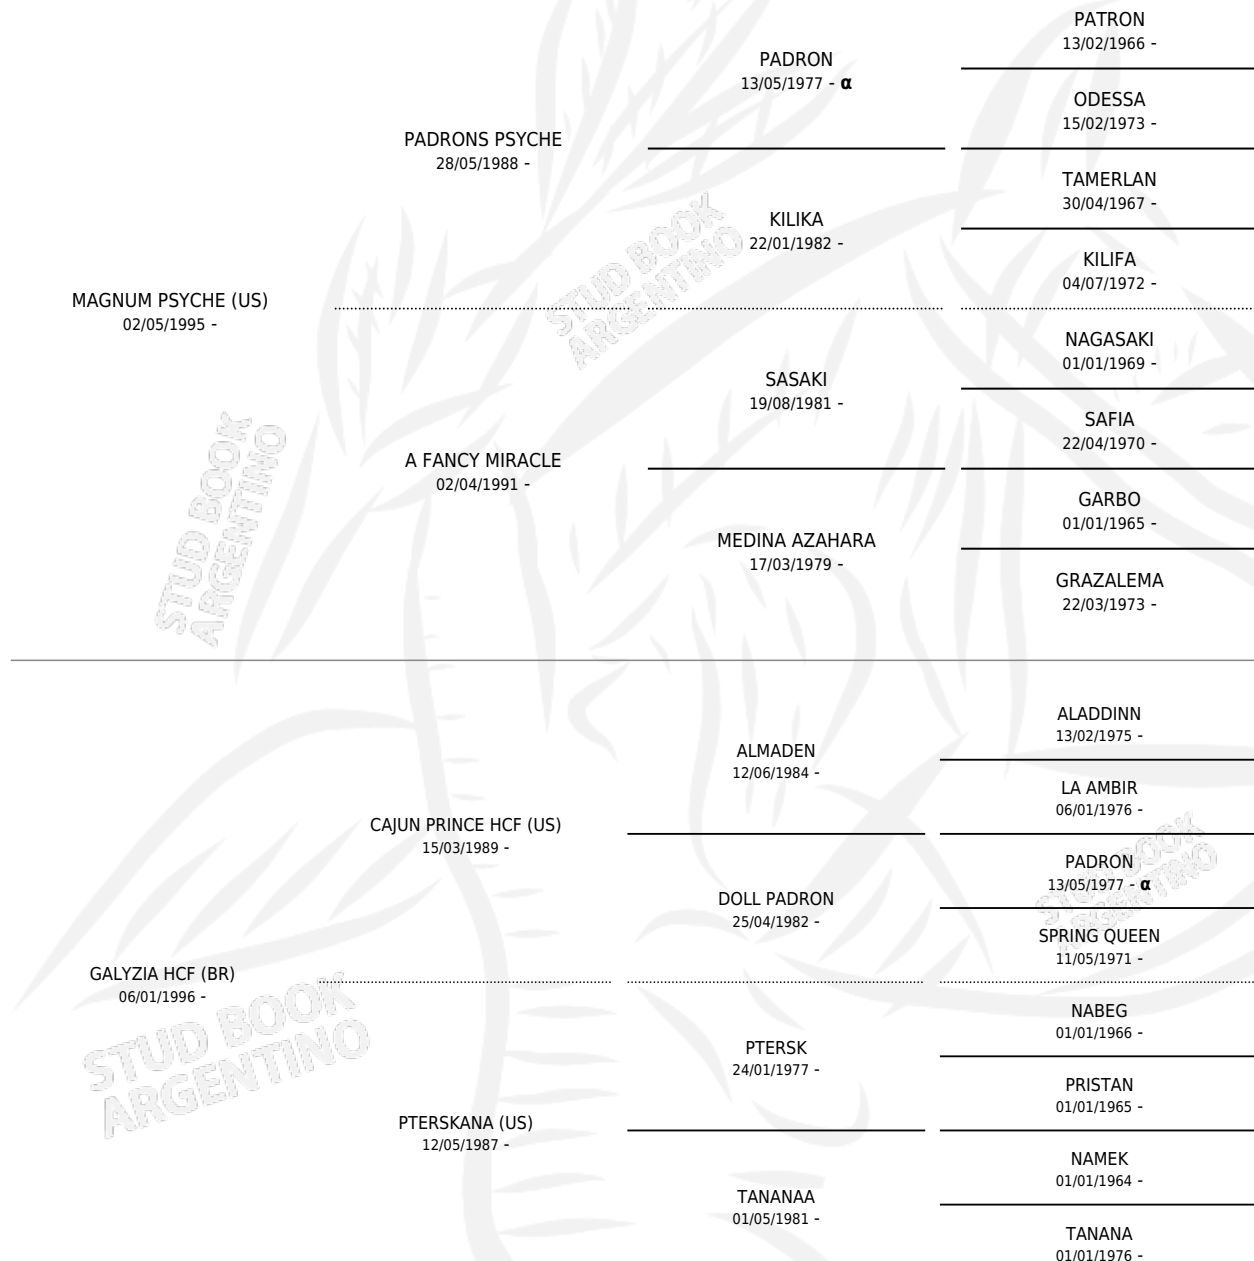

JJ JEREZ

por **MAGNUM PSYCHE (US)** y **GALYZIA HCF (BR)** por
CAJUN PRINCE HCF (US)

Argentina · Macho · Alazan · AP · 31/01/2003
Familia · Volumen 38

ESTADO

TIPIFICACIÓN SANGUÍNEA	X
TIPIFICACIÓN POR ADN	X
PASAPORTE	X
IDENTIFICACIÓN POR MICROCHIP	X
REPRODUCTOR	X

Lugar de nacimiento: Mayed
Criador: Mayed Sa

PEDIGREE

INBREEDING : α

JJ JEREZ

Datos oficiales del Stud Book Argentino

Documento generado el 12/06/2026

studbook.org.ar