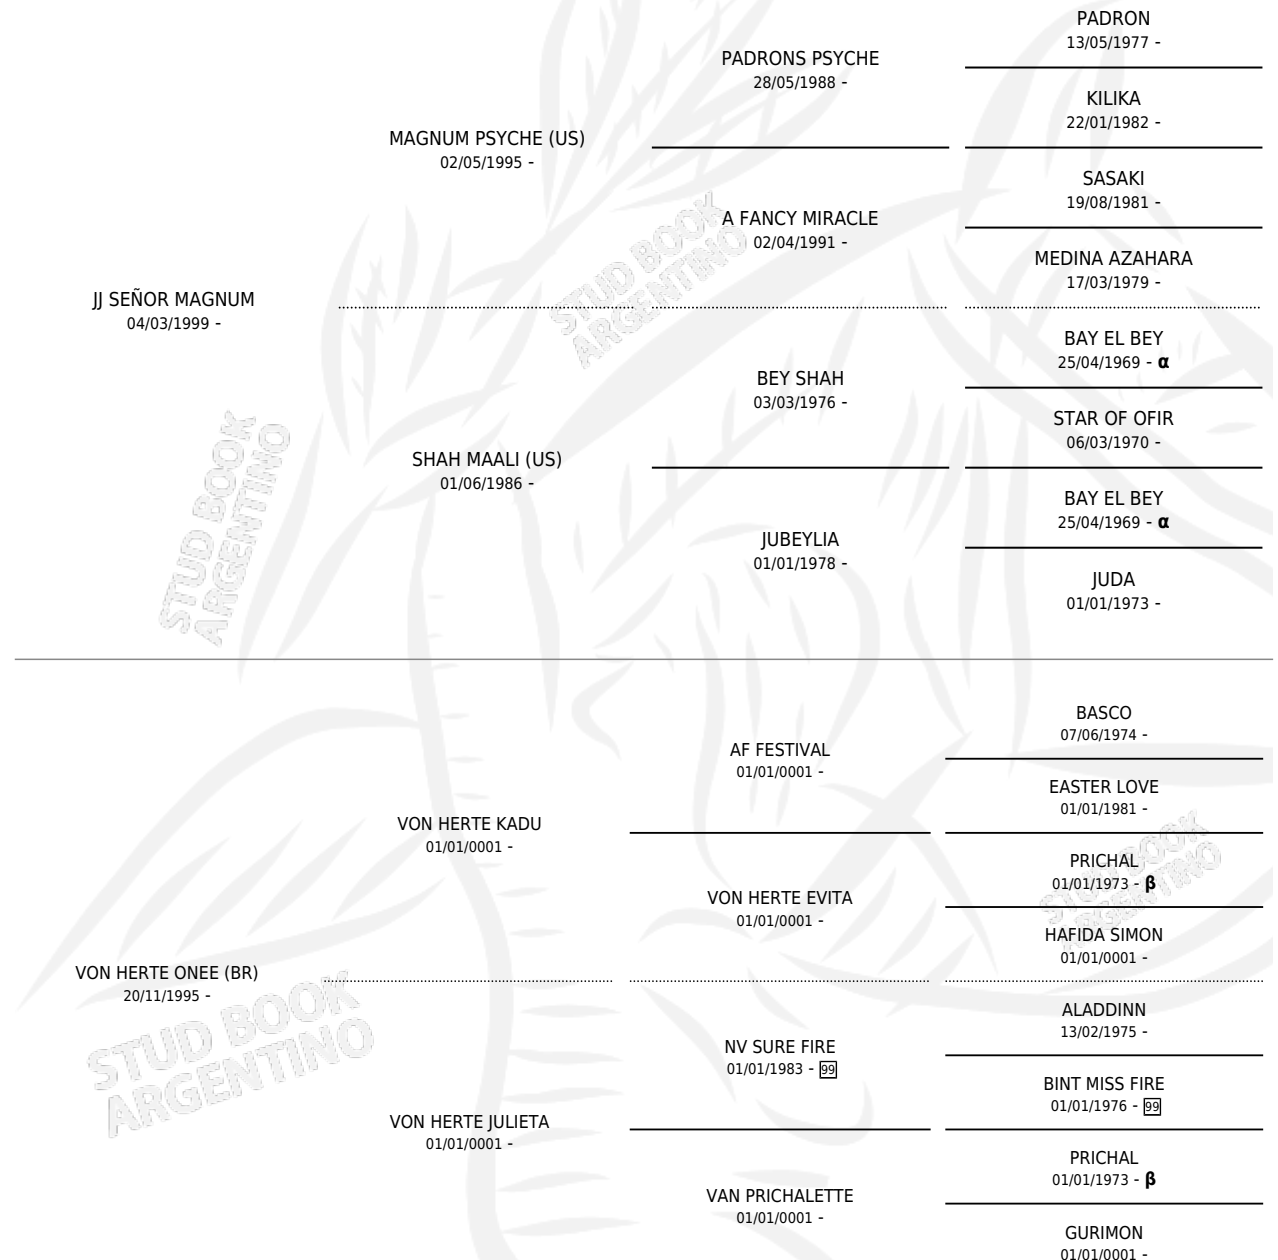

JJ SEÑOR ONEE

por JJ SEÑOR MAGNUM y VON HERTE ONEE (BR) por VON HERTE KADU

Argentina · Macho · Zaino · AP · 30/01/2003
Familia · Volumen 38

ESTADO

TIPIFICACIÓN SANGUÍNEA	X
TIPIFICACIÓN POR ADN	X
PASAPORTE	X
IDENTIFICACIÓN POR MICROCHIP	X
REPRODUCTOR	X

Lugar de nacimiento: Mayed
Criador: Mayed Sa

PEDIGREE

INBREEDING : α, β

JJ SEÑOR ONEE

Datos oficiales del Stud Book Argentino

Documento generado el 11/05/2026

studbook.org.ar