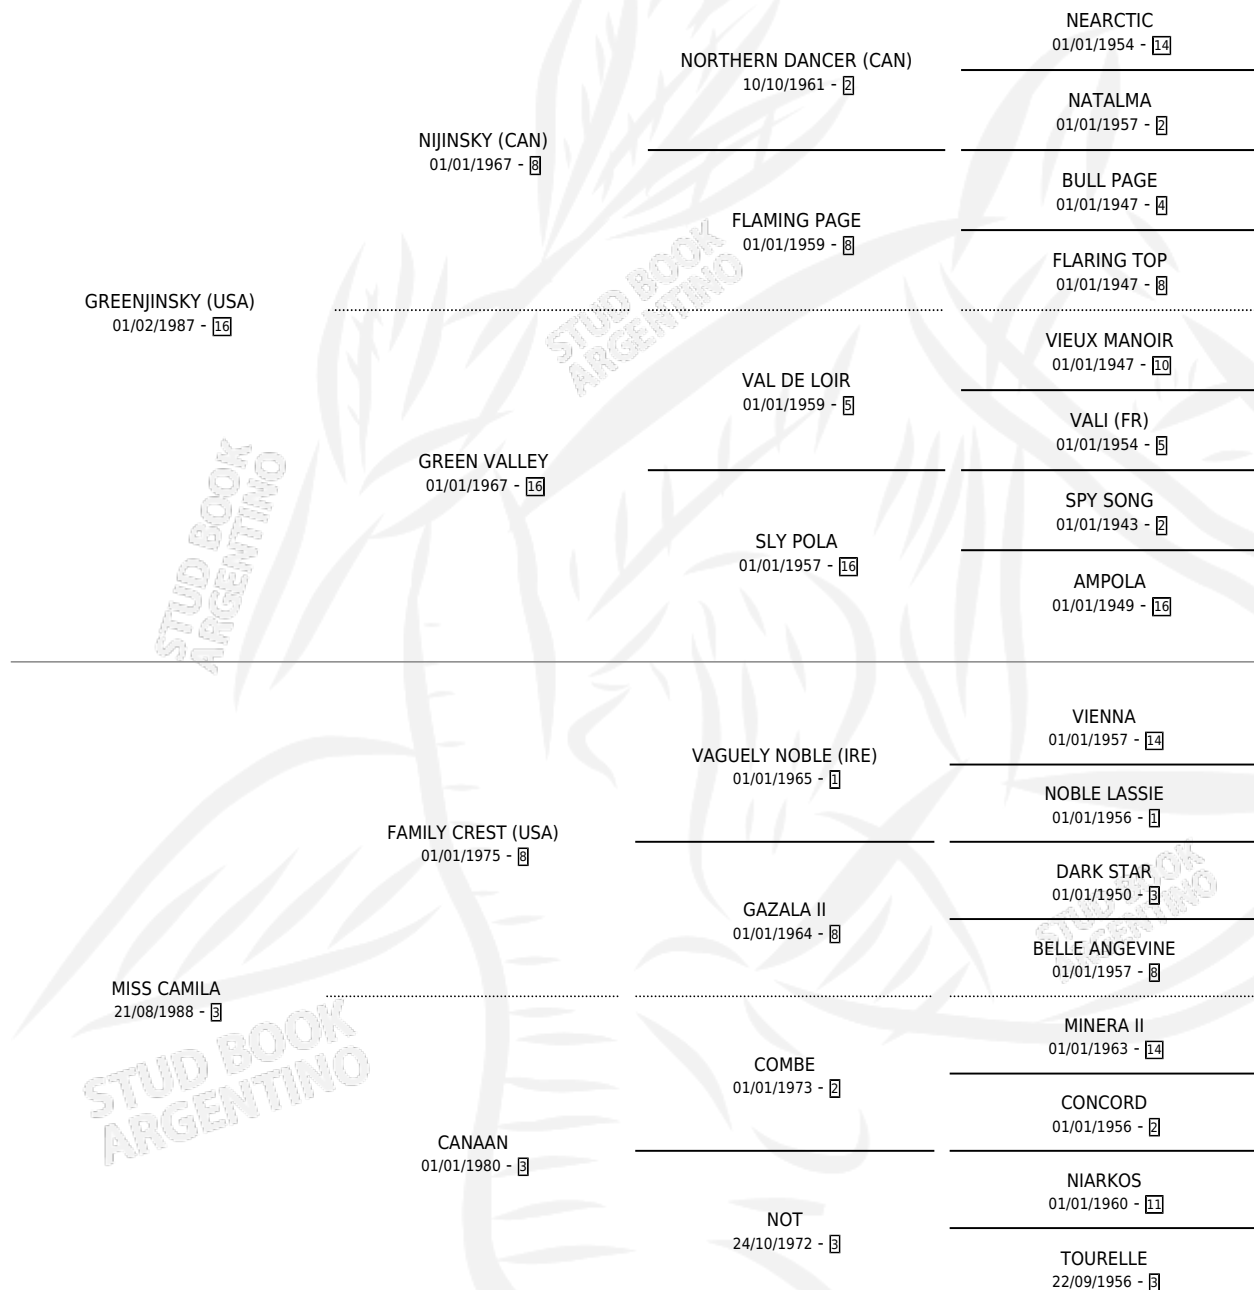

NOBLE FEBO

por GREENJINSKY (USA) y MISS CAMILA por FAMILY CREST (USA)

Argentina · Macho · Zaino · SP · 21/10/2002
Familia 3-b · Volumen 38

ESTADO

TIPIFICACIÓN SANGUÍNEA	X
TIPIFICACIÓN POR ADN	X
PASAPORTE	X
IDENTIFICACIÓN POR MICROCHIP	X
REPRODUCTOR	X

Lugar de nacimiento: Nobleza

Criador: Nobleza

PEDIGREE