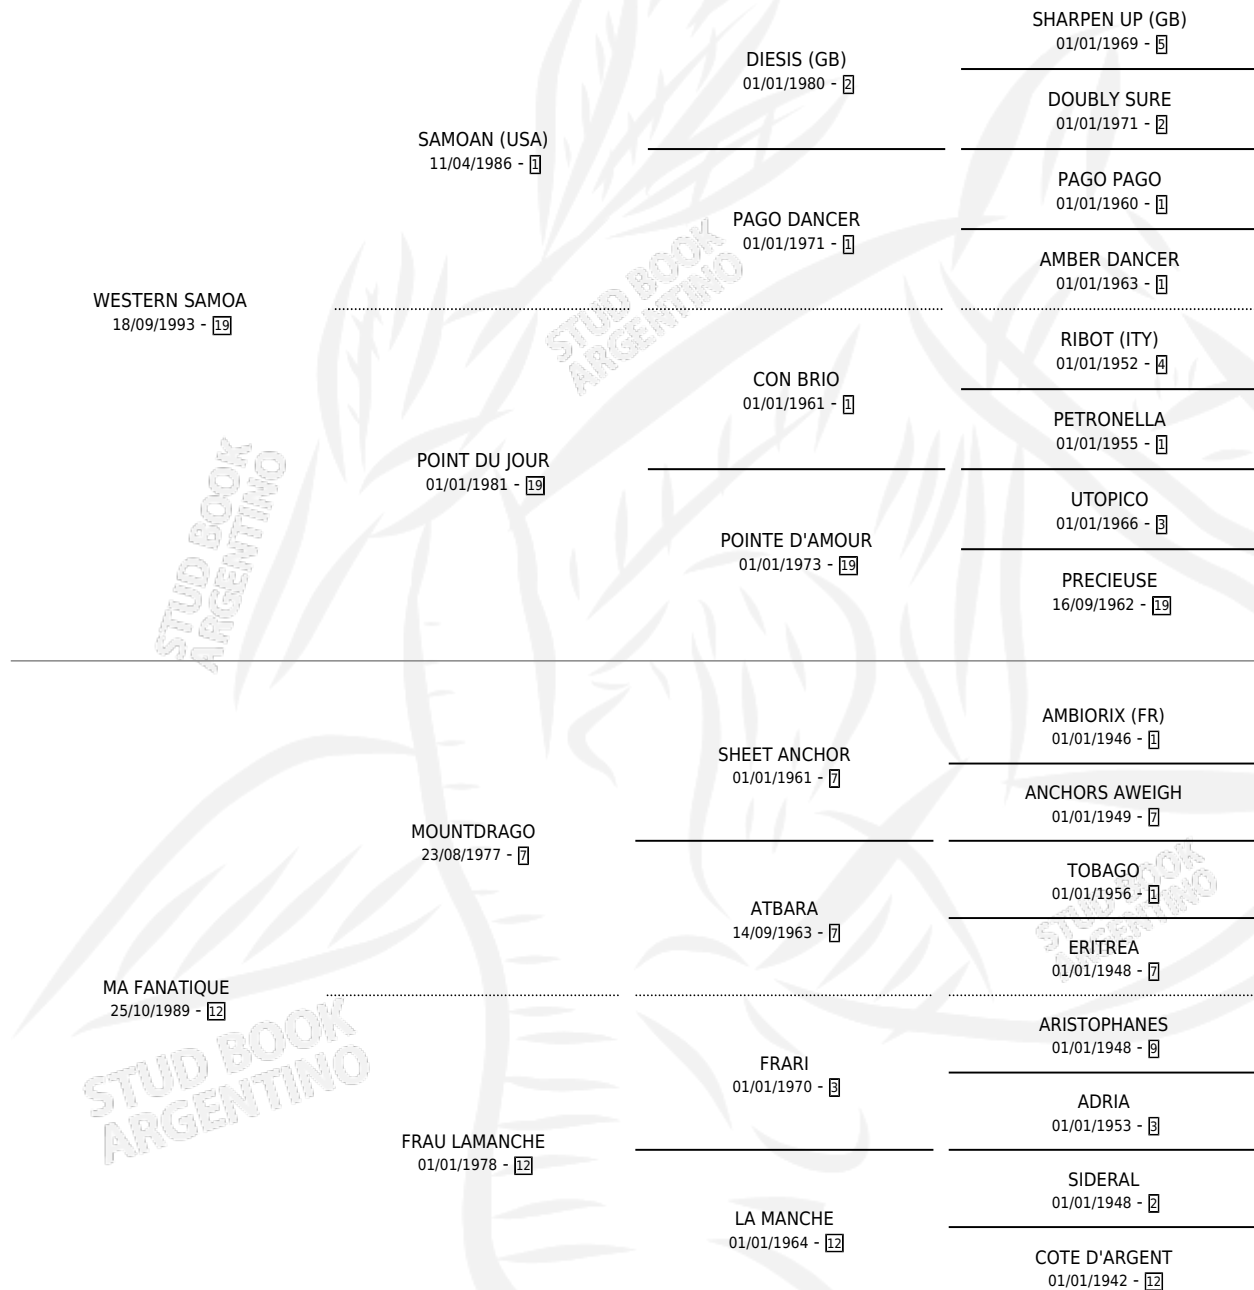

WESTERN FANATICA

por WESTERN SAMOA y MA FANATIQUE por
MOUNTDRAGO

Argentina · Hembra · Zaino · SP · 30/09/2002
Familia 12-d · Volumen 38

ESTADO

TIPIFICACIÓN SANGUÍNEA	✓
TIPIFICACIÓN POR ADN	X
PASAPORTE	X
IDENTIFICACIÓN POR MICROCHIP	X
REPRODUCTOR	X

Lugar de nacimiento: Lomas Altas

Criador: Lomas Altas

PEDIGREE

WESTERN FANATICA

Datos oficiales del Stud Book Argentino

Documento generado el 06/05/2026

studbook.org.ar