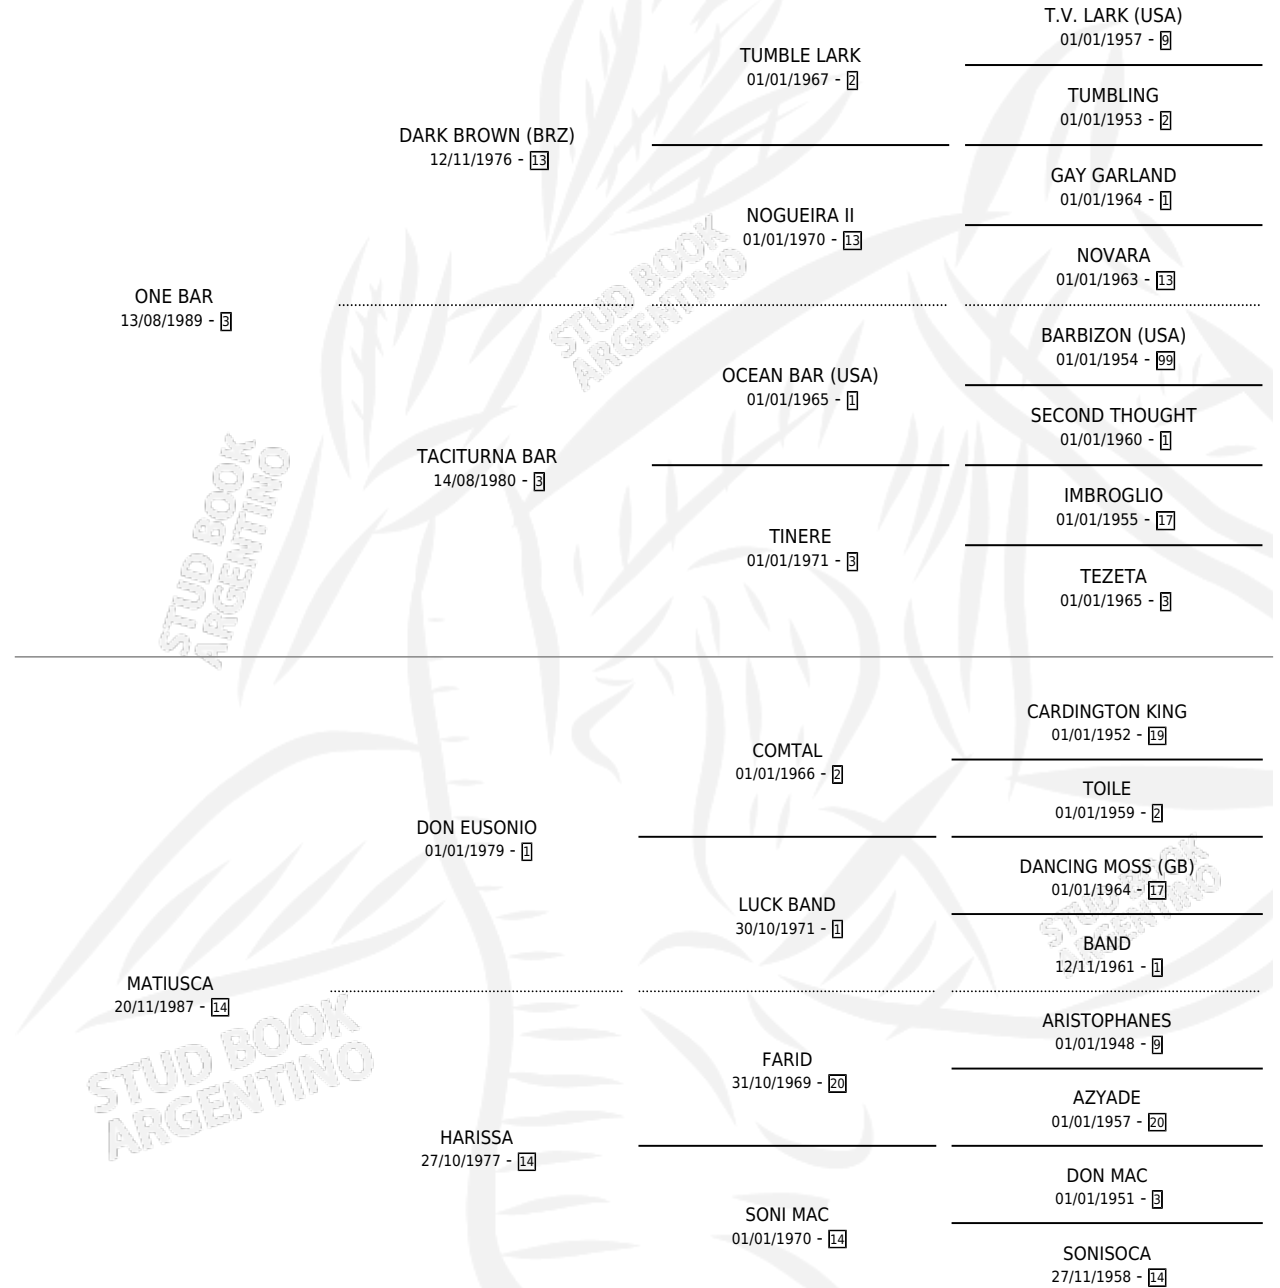

INSIGNIA ONE

por ONE BAR y MATIUSCA por DON EUSONIO

Argentina · Hembra · Zaino o Tordillo · SP · 12/11/2002
Familia 14-f · Volumen 38

ESTADO

TIPIFICACIÓN SANGUÍNEA	X
TIPIFICACIÓN POR ADN	X
PASAPORTE	X
IDENTIFICACIÓN POR MICROCHIP	X
REPRODUCTOR	X

Lugar de nacimiento: Tramo Veinte

Criador: Sarquiz Jose Alberto

PEDIGREE

INSIGNIA ONE

Datos oficiales del Stud Book Argentino

Documento generado el 04/05/2026

studbook.org.ar