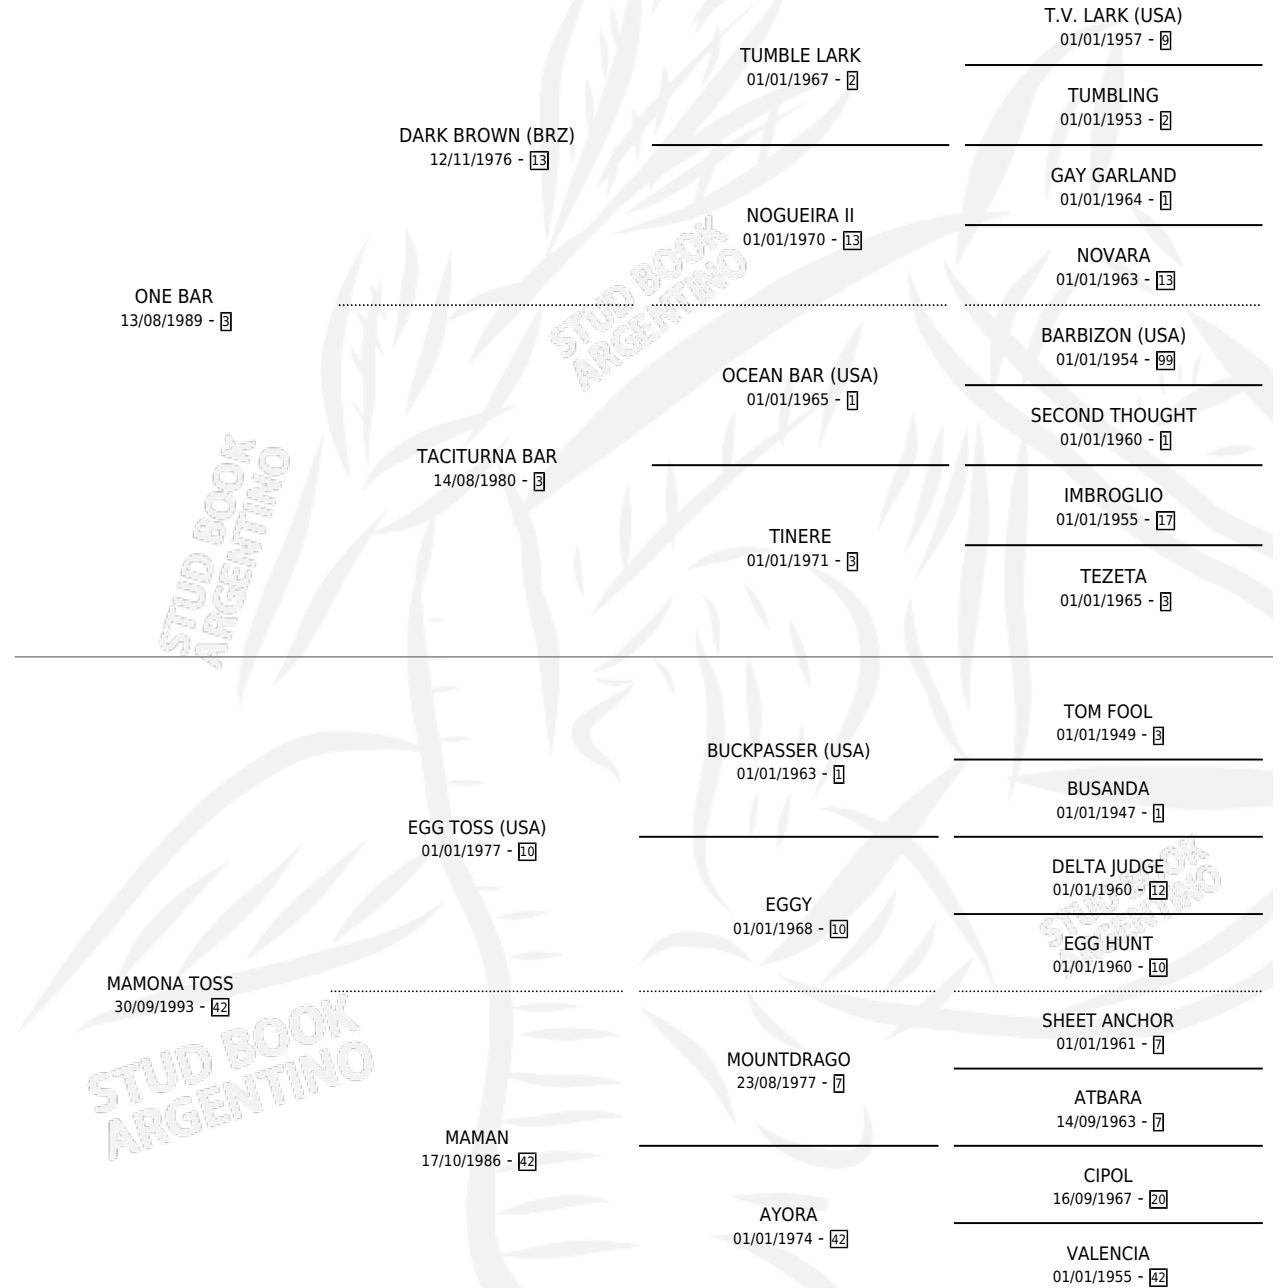

INSPIRADO BAR

por ONE BAR y MAMONA TOSS por EGG TOSS (USA)

Argentina · Macho · Alazan · SP · 29/10/2002
Familia 42 · Volumen 38

ESTADO

TIPIFICACIÓN SANGUÍNEA	X
TIPIFICACIÓN POR ADN	X
PASAPORTE	X
IDENTIFICACIÓN POR MICROCHIP	X
REPRODUCTOR	X

Lugar de nacimiento: Tramo Veinte

Criador: Sarquiz Jose Alberto

PEDIGREE

INSPIRADO BAR

Datos oficiales del Stud Book Argentino

Documento generado el 11/06/2026

studbook.org.ar