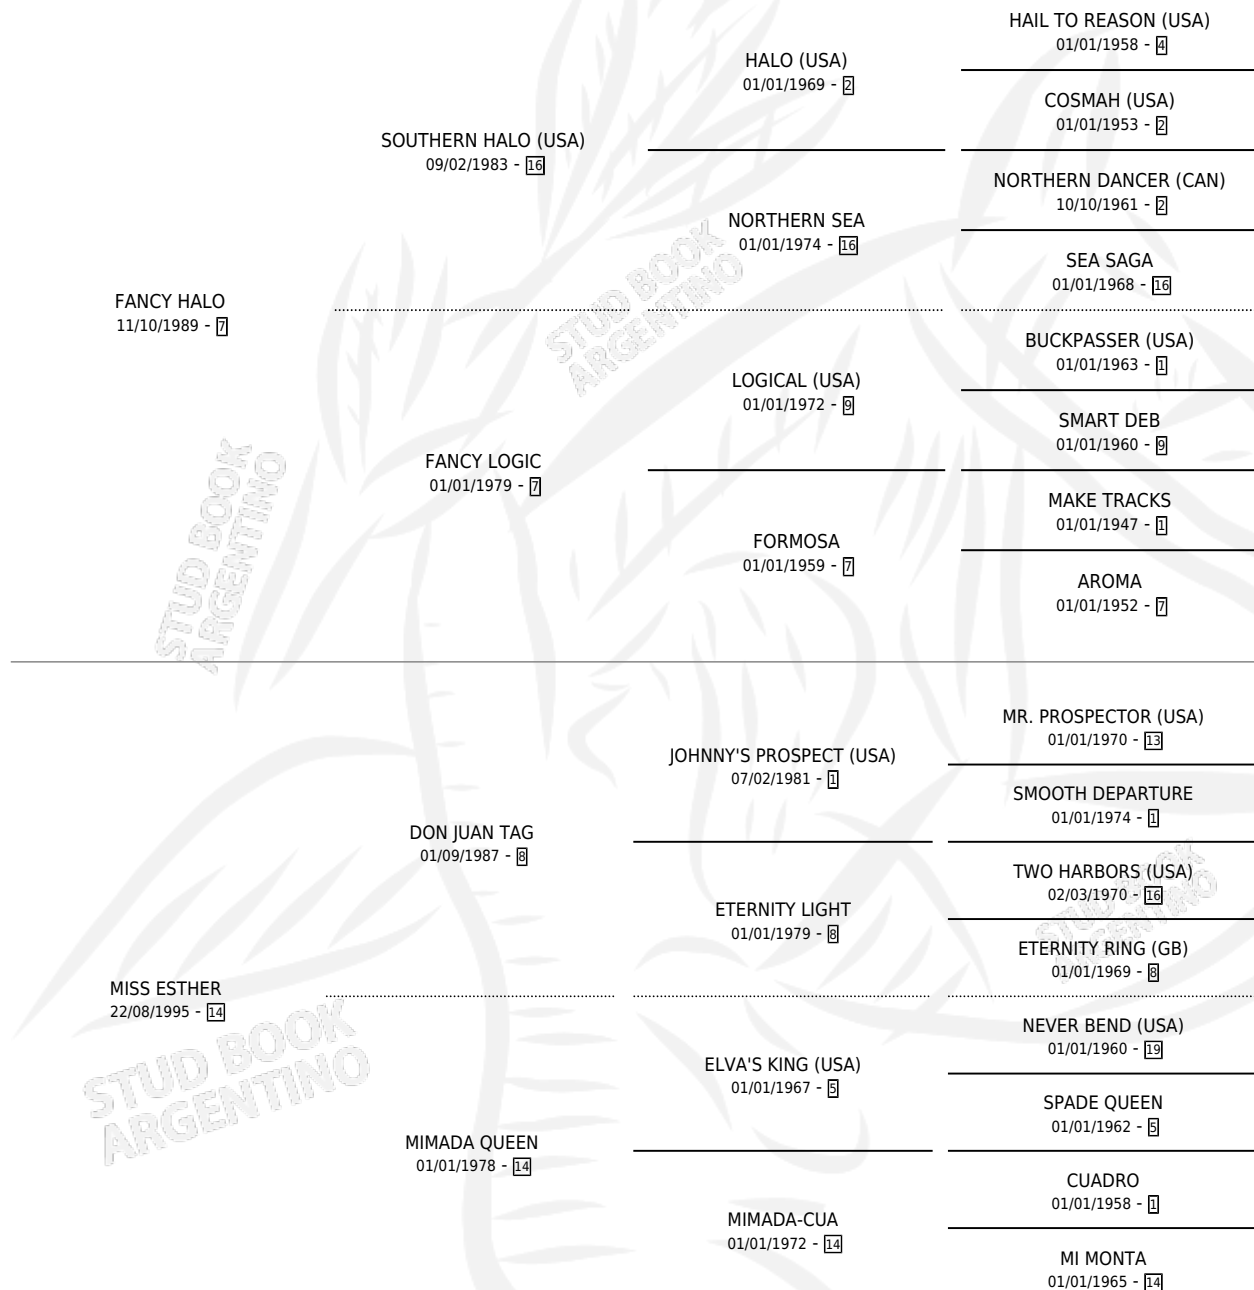

SWIFT HORSE

por **FANCY HALO** y **MISS ESTHER** por **DON JUAN TAG**

Argentina · Macho · Zaino · SP · 17/11/2002
Familia 14-a · Volumen 38

ESTADO

TIPIFICACIÓN SANGUÍNEA	✓
TIPIFICACIÓN POR ADN	X
PASAPORTE	X
IDENTIFICACIÓN POR MICROCHIP	X
REPRODUCTOR	X

Lugar de nacimiento: Las Dos Hermanas
Criador: Lacunza Rafael Angel

PEDIGREE

CAMPAÑA

Solo carreras oficiales de Argentina

POR EDAD

EDAD	CC	1°	2°	3°	4°	5°	NP	CLC	CLG	CLCG1	CLGG1	IMPORTE	GANANCIA / CC
3 AÑOS	1	0	0	0	0	0	1	0	0	0	0	\$0	\$0
4 AÑOS	1	0	0	0	0	0	1	0	0	0	0	\$0	\$0
5 AÑOS	2	0	0	1	0	0	1	0	0	0	0	\$2,600	\$1,300
TOTALES	4	0	0	1	0	0	3	0	0	0	0	\$2,600	\$650
%		0.0%	0.0%	25.0%	0.0%	0.0%	75.0%	0.0%	0.0%	0.0%	0.0%		