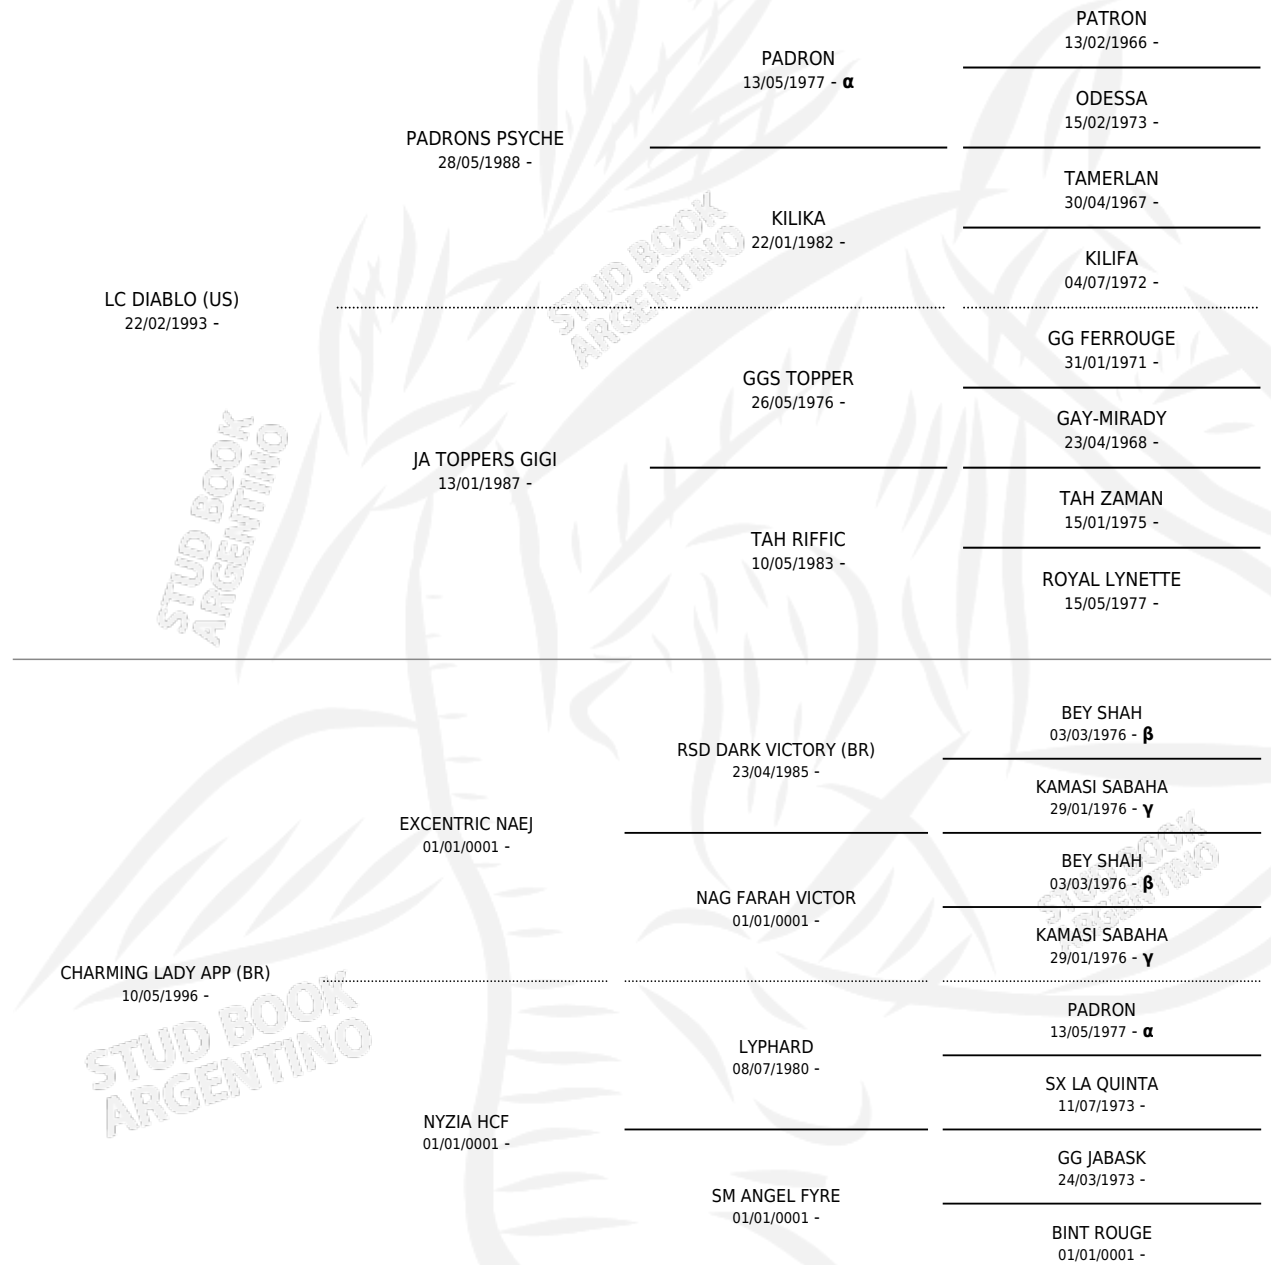

LC MANILA

por LC DIABLO (US) y CHARMING LADY APP (BR) por
EXCENTRIC NAEJ

Argentina · Hembra · Alazan · AP · 27/11/2002
Familia · Volumen 38

ESTADO

TIPIFICACIÓN SANGUÍNEA	✓
TIPIFICACIÓN POR ADN	✓
PASAPORTE	X
IDENTIFICACIÓN POR MICROCHIP	X
REPRODUCTOR	✓

Lugar de nacimiento: La Catalina
Criador: La Catalina

~

HIJOS

	MACHOS	HEMBRAS
4 NACIERON	1	3
SIN ACTUACIONES		

PEDIGREE

INBREEDING : α, β, γ